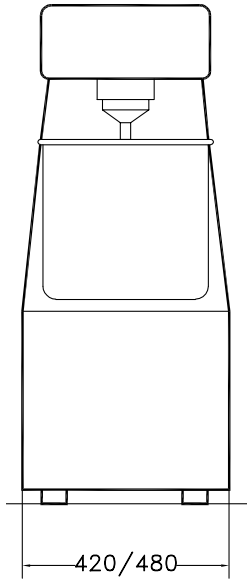

Electrolux

Impastatrici ZSP - Impastatrice a spirale 38 litri, 1 velocità

Fronte

Alto