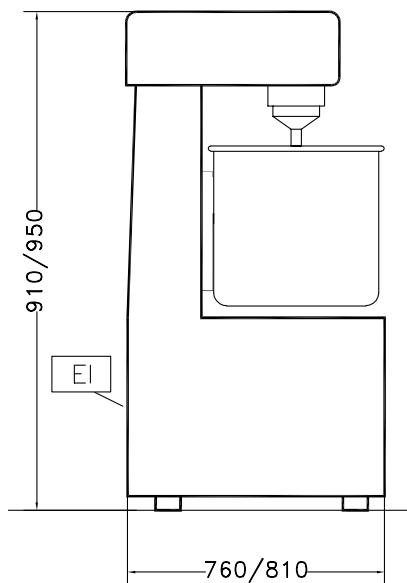

Elettrico

Tensione di alimentazione:

291253 (ZSP30)

400 V/3N ph/50 Hz

Potenza installata

1.1 kW

Informazioni chiave

Capacità:

30 kg

Capacità vasca:

38 lt

Dimensioni esterne, altezza:

910 mm

Dimensioni esterne,
larghezza:

420 mm

Dimensioni esterne,
profondità:

760 mm

Peso netto (kg):

112

Impastatrici
ZSP - Impastatrice a spirale 38 litri, 1 velocità
L'azienda si riserva il diritto di apportare modifiche ai prodotti senza preavviso