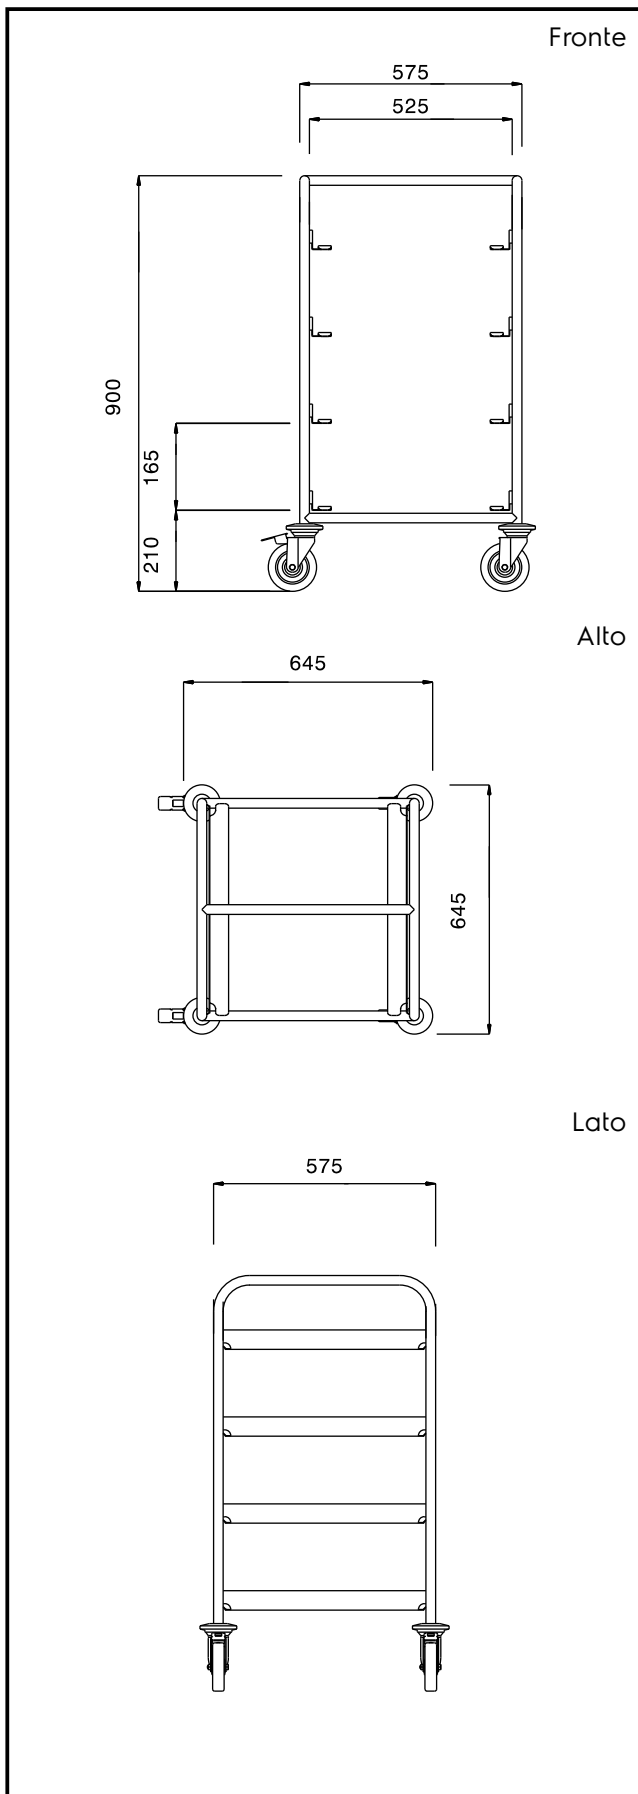

### Articolo N° \_\_\_\_\_

Struttura in acciaio inox AISI 304 a sezione tonda diametro 25 mm completamente saldata.

Guide saldate a "L", sagomate su entrambi i lati.

Quattro ruote piroettanti diametro mm.125 con il supporto in zinco e protezione in gomma, di cui 2 munite di dispositivo di bloccaggio.

## Caratteristiche e benefici

- Struttura in tubo da 25 mm, completamente saldata.
- Guide a forma di L, con piega anticaduta all'estremità.
- Progettato per contenere cestelli da 500x500 mm.
- La maniglia è un ampliamento della struttura portante.
- Paracolpi in plastica, 4 ruote piroettanti di cui 2 con freno.

## Accessori opzionali

- Vasca raccogliacqua per carrelli PNC cesti lavastoviglie 850120
- Piano superiore per carrelli cesti lavastoviglie PNC 850122

**Electrolux**

### Informazioni chiave

Dimensioni esterne, altezza: 361244 (DRT4)	900 mm
Dimensioni esterne, larghezza:	645 mm
Dimensioni esterne, profondità:	645 mm
Materiale ruote:	Zinco
Diametro ruote:	Ø 125
Peso netto:	11.05 kg