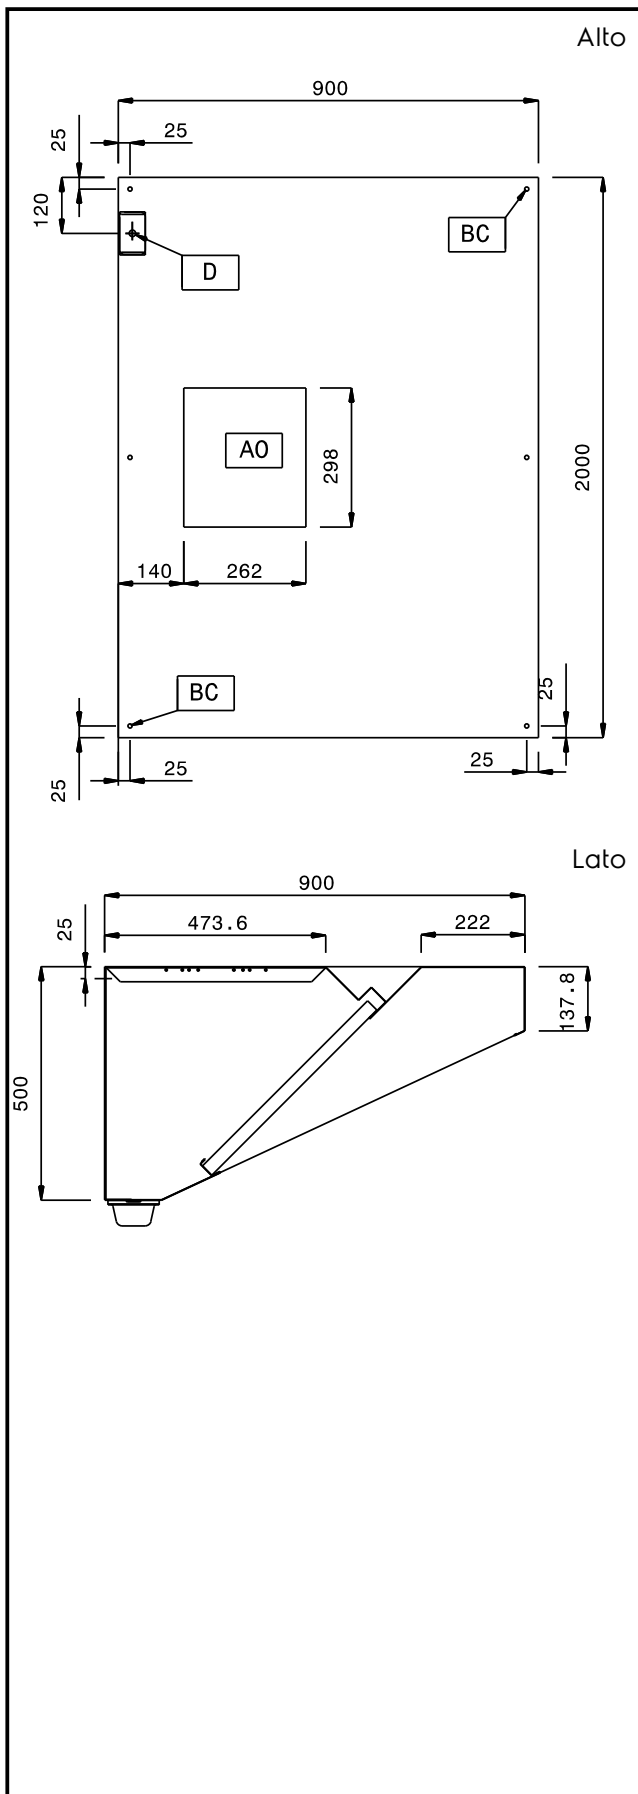

Informazioni chiave

Dimensioni esterne, altezza:

642288 (MP920BT) 500 mm

Dimensioni esterne,
larghezza:

2000 mm

Dimensioni esterne,
profondità:

900 mm

Portata INDICATIVA

Estrazione*:

2300 mc/h

Peso netto:

44 kg

* Il valore di portata in estrazione è da considerarsi **INDICATIVO** e da verificare di volta in volta in relazione alle apparecchiature di cottura.