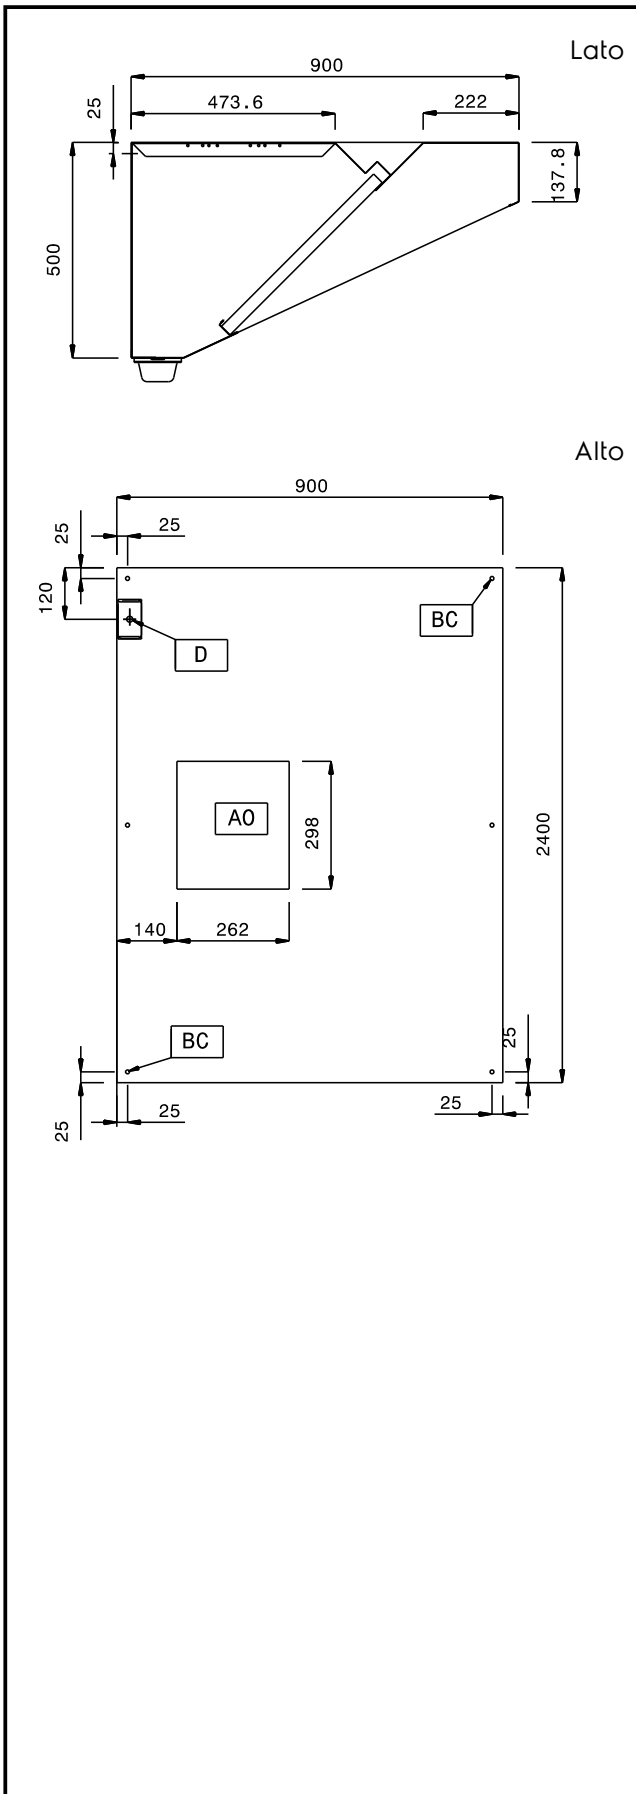

Electrolux

Ventilazione  
Master a parete in acciaio inox  
AISI 430 con filtri 2400x900 mm

Informazioni chiave

Dimensioni esterne,  
larghezza:

642289 (MP924BT) 2400 mm

Dimensioni esterne, altezza: 500 mm

Dimensioni esterne,  
profondità: 900 mm

Portata INDICATIVA

Estrazione\*: 2400 mc/h

\* Il valore di portata in estrazione è da considerarsi  
**INDICATIVO** e da verificare di volta in volta in relazione  
alle apparecchiature di cottura.