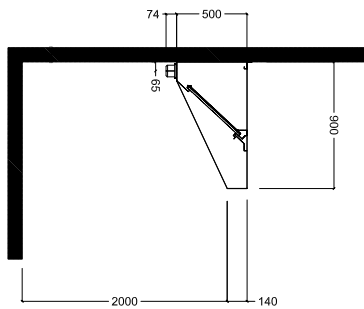

Fronte

Informazioni chiave

Dimensioni esterne,
larghezza:

642291 (MP936BT) 3600 mm

Dimensioni esterne, altezza: 500 mm

Dimensioni esterne,
profondità: 900 mm

Portata INDICATIVA

Estrazione*: 4200 mc/h

* Il valore di portata in estrazione è da considerarsi **INDICATIVO** e da verificare di volta in volta in relazione alle apparecchiature di cottura.

Lato

Alto

Ventilazione
Master a parete in acciaio inox AISI 430 con filtri 3600x900 mm