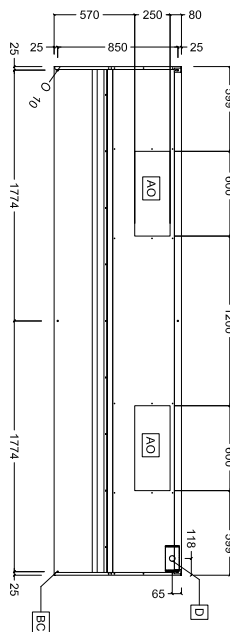

**642291 (MP936BT)**Cappa a parete in acciaio
inox AISI 430 con filtri
3600x900x500h

Descrizione

Articolo N° _____

Il particolare profilo la rende ideale per cucine con soffitti particolarmente bassi. Corpo aspirante costruito completamente in acciaio AISI 430. Dotata di filtri a labirinto in acciaio AISI 430, pannelli ciechi in acciaio AISI 304 e bacinella raccogli-condensa.

Fronte

Informazioni chiave

Dimensioni esterne,
larghezza:

642291 (MP936BT) 3600 mm

Dimensioni esterne, altezza: 500 mm

Dimensioni esterne,
profondità: 900 mm

Portata INDICATIVA

Estrazione*: 4200 mc/h

* Il valore di portata in estrazione è da considerarsi **INDICATIVO** e da verificare di volta in volta in relazione alle apparecchiature di cottura.

Lato

Alto

Ventilazione
Master a parete in acciaio inox AISI 430 con filtri 3600x900 mm