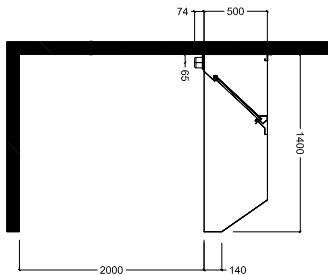

Fronte

Informazioni chiave

Dimensioni esterne,
larghezza:

642164 (BP1440BT) 4000 mm

Dimensioni esterne, altezza: 500 mm

Dimensioni esterne,
profondità: 1400 mm

Portata INDICATIVA

Estrazione*: 7300 mc/h

* Il valore di portata in estrazione è da considerarsi **INDICATIVO** e da verificare di volta in volta in relazione alle apparecchiature di cottura.

Lato

Alto

Ventilazione
Block a parete in acciaio inox AISI 430 con filtri 4000x1400 mm