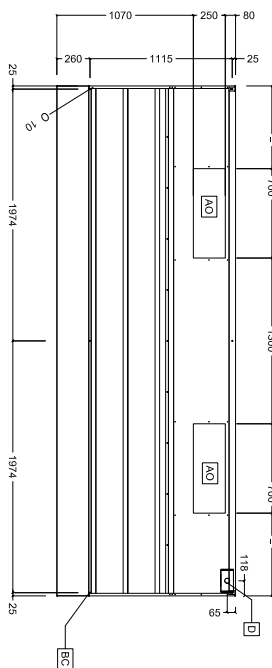

**642164 (BP1440BT)**Cappa a parete in acciaio
inox AISI 430 con filtri
4000x1400x500h

Descrizione

Articolo N° _____

Cappa con profilo spiovente per consentire un efficace cattura dei fumi e una loro migliore espulsione. Corpo aspirante costruito completamente in acciaio AISI 430. Dotata di filtri a labirinto in acciaio AISI 430, pannelli ciechi in acciaio AISI 304, canalina perimetrale e bacinella raccogli-condensa.

Fronte

Informazioni chiave

Dimensioni esterne,
larghezza:

642164 (BP1440BT) 4000 mm

Dimensioni esterne, altezza: 500 mm

Dimensioni esterne,
profondità: 1400 mm

Portata INDICATIVA

Estrazione*: 7300 mc/h

* Il valore di portata in estrazione è da considerarsi **INDICATIVO** e da verificare di volta in volta in relazione alle apparecchiature di cottura.

Lato

Alto

Ventilazione
Block a parete in acciaio inox AISI 430 con filtri 4000x1400 mm