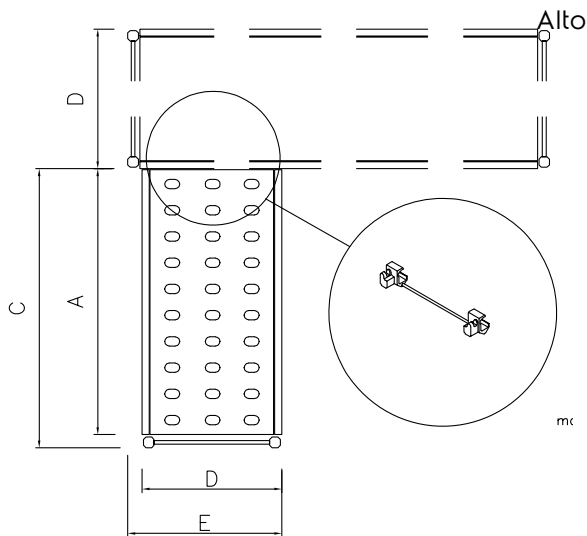

### Costruzione

- Il montante e le staffe dei ripiani sono interamente costruiti in alluminio anodizzato (20 micron).
- Ripiani a sezioni realizzati in Polietilene.
- Ripiani lavabili in lavastoviglie.
- I ripiani ad angolo devono essere fissati ad uno scaffale lineare di 375mm o 475mm di profondità attraverso l'uso di morsetti a barra. Possono essere posizionati ovunque lungo l'intera lunghezza dello scaffale lineare, non solo in posizione angolare.
- 4 livelli e 4 morsettiere ad angolo.

### Informazioni chiave

**Dimensioni esterne, larghezza:**

137072 (CLS918) 922 mm

**Dimensioni esterne, altezza:** 1700 mm

**Dimensioni esterne, profondità:** 474 mm

**Massima capacità di carico:** 720 kg

**Montanti** 1