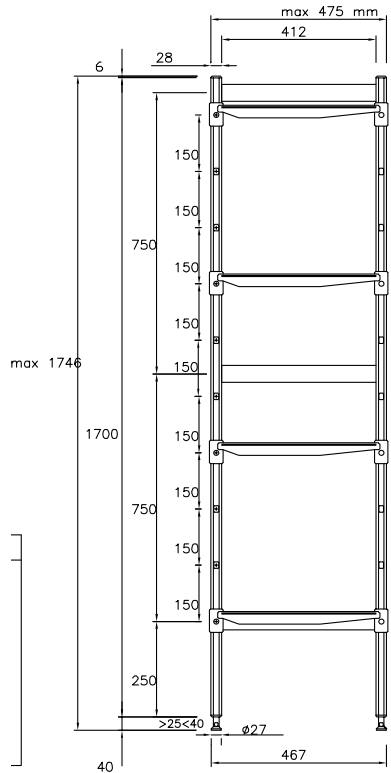

### Costruzione

- Il montante e le staffe dei ripiani sono interamente costruiti in alluminio anodizzato (20 micron).
- Ripiani a sezioni realizzati in Polietilene.
- Ripiani lavabili in lavastoviglie.
- I ripiani ad angolo devono essere fissati ad uno scaffale lineare di 375mm o 475mm di profondità attraverso l'uso di morsetti a barra. Possono essere posizionati ovunque lungo l'intera lunghezza dello scaffale lineare, non solo in posizione angolare.
- 4 livelli e 4 morsettiere ad angolo.

### Accessori opzionali

- Ripiano in polietilene con profilo PNC in alluminio, 475x886mm 850063
- Giunzione ad angolo (profondità PNC = 475 mm) 850071
- 2 ruote piroettanti, 100 mm PNC 850072
- 2 ruote piroettanti con freno, 100 mm PNC 850073

## Preparazione Statica Scaffale in alluminio ad angolo 475x922x1700H mm

Fronte

### Informazioni chiave

**Dimensioni esterne, larghezza:**

137072 (CLS918) 922 mm

**Dimensioni esterne, altezza:** 1700 mm

**Dimensioni esterne, profondità:** 474 mm

**Massima capacità di carico:** 720 kg

**Montanti** 1