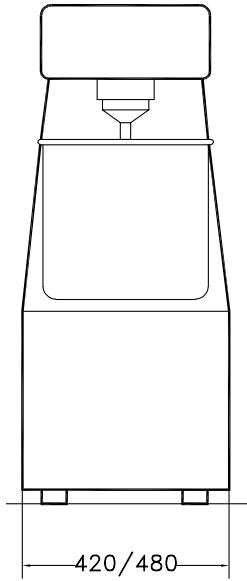

Electrolux

Impastatrici ZSP - Impastatrice a spirale 49 litri, 1 velocità

Fronte

Alto