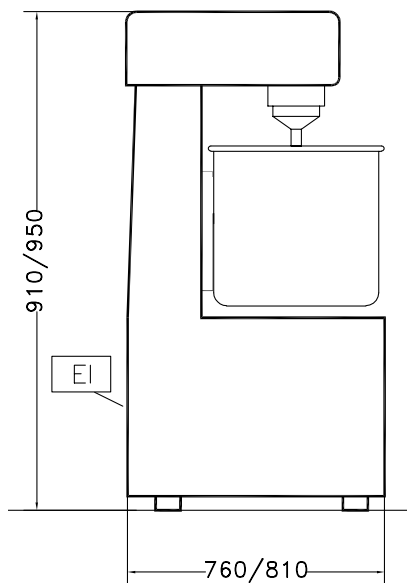

Elettrico

Tensione di alimentazione:

291254 (ZSP40)

400 V/3N ph/50 Hz

Potenza installata

1.1 kW

Informazioni chiave

Capacità:

40 kg

Capacità vasca:

49 lt

Dimensioni esterne, altezza:

950 mm

Dimensioni esterne,

larghezza:

480 mm

Dimensioni esterne,

profondità:

810 mm

Peso netto (kg):

124

Impastatrici
ZSP - Impastatrice a spirale 49 litri, 1 velocità
L'azienda si riserva il diritto di apportare modifiche ai prodotti senza preavviso