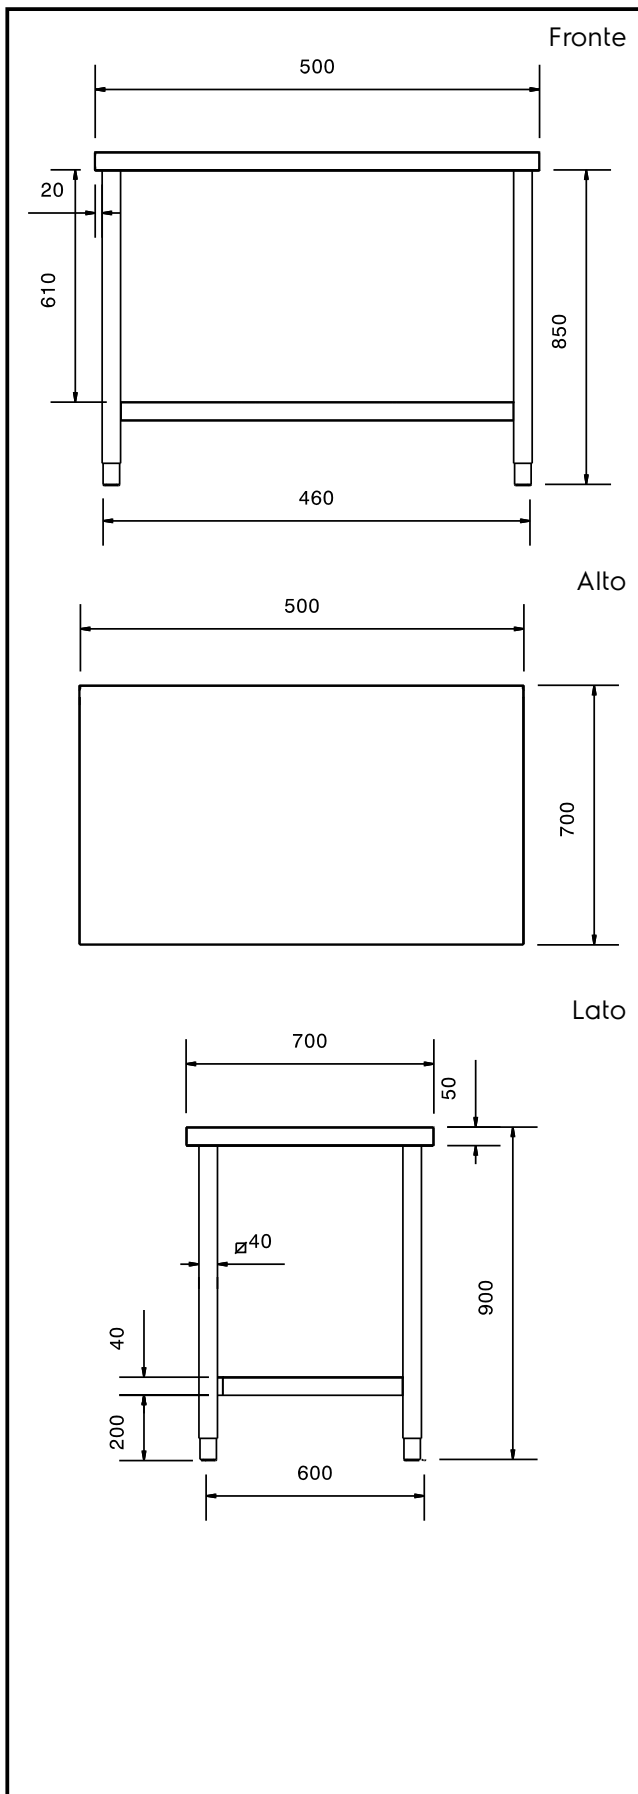

### Articolo N° \_\_\_\_\_

Piano di lavoro da 50 mm di altezza, in acciaio inossidabile 304 AISI, 1 mm di spessore, con piega salvamani sui bordi e uno strato di materiale fonoassorbente, idrorepellente e ignifugo. Gambe a sezione quadrata 40x40mm con piedini da 1" regolabili in altezza in acciaio AISI 304.

## Caratteristiche e benefici

- Modello conforme alle norme igieniche internazionali sulla pulibilità.
- Ideali per essere collocati al centro della cucina, singolarmente o contrapposti.

## Costruzione

- Cassetti realizzati in acciaio inox AISI 304 con vano ricavato in un unico pezzo a spigoli arrotondati per maggior igienicità e facile pulizia, adatti a contenere bacinelle GN con altezza massima 100 m. Portata del cassetto 40 kg.
- Piano di lavoro in acciaio 10/10 in AISI 304 di spessore 50 mm insonorizzato con piega salvamani sui bordi e sottoripiano rinforzato in pannello idrofugo dotato di uno strato fonoassorbente.
- Tutti i tavoli sono accessoriabili con singolo cassetto da 400 mm o 600 mm, cassetteria a quattro cassette da 400 mm o 600 mm, ripiano inferiore o telaio inferiore su tre lati e serie di ruote.
- Ripiano inferiore, 40 mm di spessore (disponibile come accessorio opzionale su alcuni modelli), facilmente posizionabile ad incastro a 200 mm da terra. Il ripiano inferiore è obbligatorio quando si vuole installare la cassetteria a 4 cassette.
- Gambe in acciaio inox AISI 304 a sezione quadrata e 40 mm regolabili in altezza.
- Tavolo su gambe assemblabile senza l'uso di viti per facilitare l'installazione.

## Accessori opzionali

- Kit 4 ruote (2 con freno) diametro 100 mm  PNC 855030
- Ripiano inferiore per tavoli da 500 mm  PNC 855188

**Informazioni chiave**

Dimensioni esterne, altezza: 132047 (TG500P)	900 mm
Dimensioni esterne, larghezza:	500 mm
Dimensioni esterne, profondità:	700 mm
Spessore piano di lavoro:	50 mm
Peso netto:	18 kg