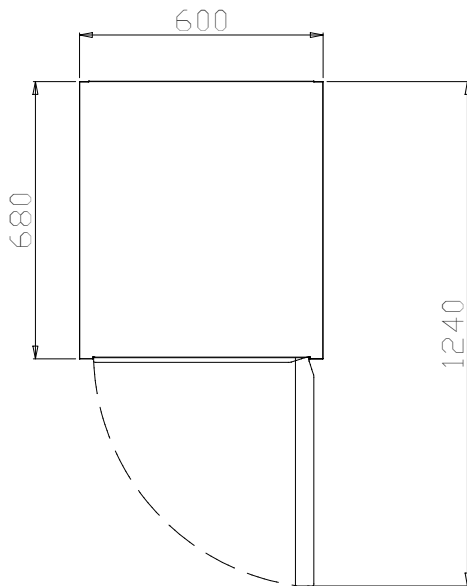

121201 (TELP6)

Modulo neutro da 600 mm  
per piani lavatoi

### Costruzione

- Montato su piedini regolabili (0/+90 mm) di grandi dimensioni (65x65 mm) alti 150 mm.
- Barra di rinforzo longitudinale in acciaio, 15/10 di spessore, con sezione a "C" posta frontalmente e posteriormente.
- Le parti interne che sostengono la struttura sono inclinate di 45 ° gradi tra i pannelli laterali e lo schienale.
- Ripiano intermedio alto 30 mm in acciaio inox AISI 304 regolabile in altezza in 3 posizioni con doppia piega per eliminare eventuali fessure tra i lati e il retro.
- Le porte battenti, con pannello interno fonoassorbente, sono fissate con cerniere in acciaio AISI 304 con un grado di apertura di 180°.
- Costruito interamente in acciaio inox AISI 304 con finitura Scotch Brite.

Approvazione: \_\_\_\_\_

**Electrolux**

**Preparazione Statica  
Modulo neutro per lavatoi top -  
600 mm**

Fronte

Alto

Lato

**Informazioni chiave**

<b>Larghezza armadio:</b>	
121201 (TELP6)	520 mm
<b>Profondità armadio:</b>	570 mm
<b>Altezza armadietto:</b>	610 mm
<b>Numero porte:</b>	1
<b>Tipo di porta:</b>	Cernierato
<b>Dimensioni esterne, altezza:</b>	860 mm
<b>Dimensioni esterne, larghezza:</b>	600 mm
<b>Dimensioni esterne, profondità:</b>	680 mm
<b>Peso netto:</b>	22 kg

Preparazione Statica  
Modulo neutro per lavatoi top - 600 mm

L'azienda si riserva il diritto di apportare modifiche ai prodotti senza preavviso