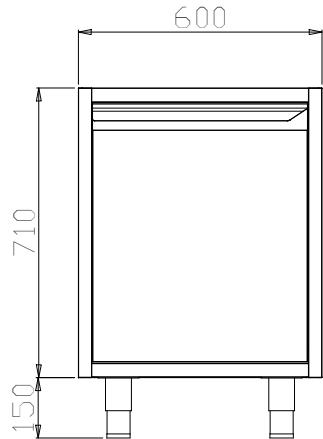

### Costruzione

- Montato su piedini regolabili (0/+90 mm) di grandi dimensioni (65x65 mm) alti 150 mm.
- Barra di rinforzo longitudinale in acciaio, 15/10 di spessore, con sezione a "C" posta frontalmente e posteriormente.
- Le parti interne che sostengono la struttura sono inclinate di 45 ° gradi tra i pannelli laterali e lo schienale.
- Ripiano intermedio alto 30 mm in acciaio inox AISI 304 regolabile in altezza in 3 posizioni con doppia piega per eliminare eventuali fessure tra i lati e il retro.
- Le porte battenti, con pannello interno fonoassorbente, sono fissate con cerniere in acciaio AISI 304 con un grado di apertura di 180°.
- Costruito interamente in acciaio inox AISI 304 con finitura Scotch Brite.

### Accessori opzionali

- Zoccolo in acciaio da 600 mm  PNC 855822
- Zoccolo in acciaio per elementi terminali, 700 mm di profondità'  PNC 855837
- Zoccolo in acciaio per elementi terminali, installazione ad isola, 700 mm di profondità'  PNC 855838

Approvazione: \_\_\_\_\_

**Electrolux**

**Preparazione Statica  
Modulo neutro per lavatoi top -  
600 mm**

Fronte

Alto

Lato

**Informazioni chiave**

<b>Larghezza armadio:</b>	
121201 (TELP6)	520 mm
<b>Profondità armadio:</b>	570 mm
<b>Altezza armadietto:</b>	610 mm
<b>Numero porte:</b>	1
<b>Tipo di porta:</b>	Cernierato
<b>Dimensioni esterne, altezza:</b>	860 mm
<b>Dimensioni esterne, larghezza:</b>	600 mm
<b>Dimensioni esterne, profondità:</b>	680 mm
<b>Peso netto:</b>	22 kg