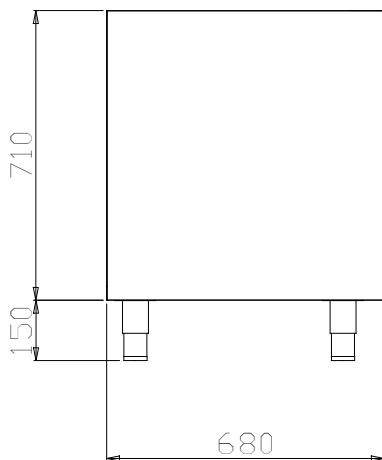

### Costruzione

- Montato su piedini regolabili (0/+90 mm) di grandi dimensioni (65x65 mm) alti 150 mm.
- Barra di rinforzo longitudinale in acciaio, 15/10 di spessore, con sezione a "C" posta frontalmente e posteriormente.
- Le parti interne che sostengono la struttura sono inclinate di 45 ° gradi tra i pannelli laterali e lo schienale.
- Ripiano intermedio alto 30 mm in acciaio inox AISI 304 regolabile in altezza in 3 posizioni con doppia piega per eliminare eventuali fessure tra i lati e il retro.
- Le porte battenti, con pannello interno fonoassorbente, sono fissate con cerniere in acciaio AISI 304 con un grado di apertura di 180°.
- Costruito interamente in acciaio inox AISI 304 con finitura Scotch Brite.

Approvazione: \_\_\_\_\_

**Electrolux**

**Preparazione Statica  
Modulo neutro per lavatoi top -  
600 mm**

Fronte

Alto

Lato

**Informazioni chiave**

<b>Larghezza armadio:</b>	
121201 (TELP6)	520 mm
<b>Profondità armadio:</b>	570 mm
<b>Altezza armadietto:</b>	610 mm
<b>Numero porte:</b>	1
<b>Tipo di porta:</b>	Cernierato
<b>Dimensioni esterne, altezza:</b>	860 mm
<b>Dimensioni esterne, larghezza:</b>	600 mm
<b>Dimensioni esterne, profondità:</b>	680 mm
<b>Peso netto:</b>	22 kg