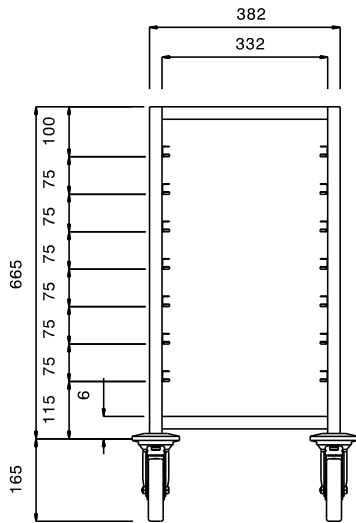

Carrelli di servizio

Carrello con guide per 7 GN 1/1

361252 (CTR71)Carrello con guide per 7 GN
1/1

Descrizione

Articolo N° _____

Costruzione in acciaio inossidabile 18/10 satinato, struttura a sezione quadra (mm.25x25) completamente saldata.

Quattro ruote piroettanti diametro mm.125 con il supporto in zinco e protezione in gomma, di cui 2 munite di dispositivo di bloccaggio.

Approvazione: _____

Caratteristiche e benefici

- Struttura in tubo quadro 25x25 mm, completamente saldata.
- Guide a "C" dotate di piega ferma-carico
- Può contenere contenitori GN 1/1.
- Paracolpi in plastica, 4 ruote piroettanti di cui 2 con freno.

Costruzione

- Costruito interamente in acciaio inox AISI 304.

Electrolux

Carrelli di servizio Carrello con guide per 7 GN 1/1

Fronte

Alto

Lato

Informazioni chiave

Dimensioni esterne, altezza: 361252 (CTR71)	830 mm
Dimensioni esterne, larghezza:	452 mm
Dimensioni esterne, profondità:	617 mm
Materiale ruote:	Zinco
Diametro ruote:	Ø 125
Peso netto:	13 kg

Carrelli di servizio
Carrello con guide per 7 GN 1/1