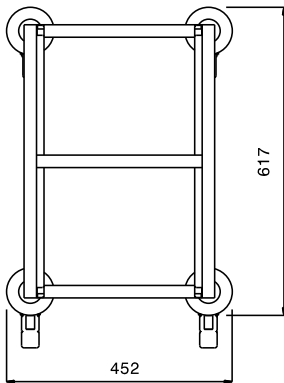

Carrelli di servizio

Carrello con guide per 7 GN 1/1

361252 (CTR71)Carrello con guide per 7 GN
1/1

Descrizione

Articolo N° _____

Costruzione in acciaio inossidabile 18/10 satinato, struttura a sezione quadra (mm.25x25) completamente saldata.

Quattro ruote piroettanti diametro mm.125 con il supporto in zinco e protezione in gomma, di cui 2 munite di dispositivo di bloccaggio.

Approvazione: _____

Caratteristiche e benefici

- Struttura in tubo quadro 25x25 mm, completamente saldata.
- Guide a "C" dotate di piega ferma-carico
- Può contenere contenitori GN 1/1.
- Paracolpi in plastica, 4 ruote piroettanti di cui 2 con freno.

Costruzione

- Costruito interamente in acciaio inox AISI 304.

Electrolux

Carrelli di servizio Carrello con guide per 7 GN 1/1

Fronte

Alto

Lato

Informazioni chiave

Dimensioni esterne, altezza: 361252 (CTR71)	830 mm
Dimensioni esterne, larghezza:	452 mm
Dimensioni esterne, profondità:	617 mm
Materiale ruote:	Zinco
Diametro ruote:	Ø 125
Peso netto:	13 kg

Carrelli di servizio
Carrello con guide per 7 GN 1/1