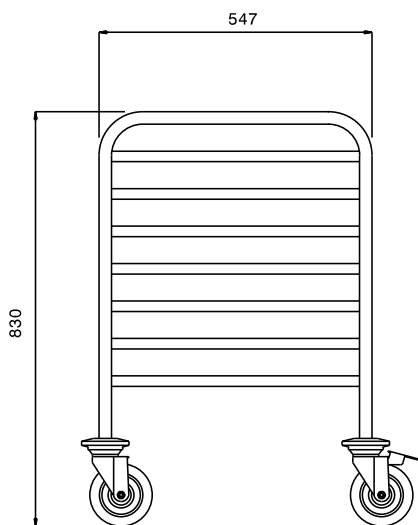

Carrelli di servizio

Carrello con guide per 7 GN 1/1

361252 (CTR71)Carrello con guide per 7 GN
1/1

Descrizione

Articolo N° _____

Costruzione in acciaio inossidabile 18/10 satinato, struttura a sezione quadra (mm.25x25) completamente saldata.

Quattro ruote piroettanti diametro mm.125 con il supporto in zinco e protezione in gomma, di cui 2 munite di dispositivo di bloccaggio.

Approvazione: _____

Caratteristiche e benefici

- Struttura in tubo quadro 25x25 mm, completamente saldata.
- Guide a "C" dotate di piega ferma-carico
- Può contenere contenitori GN 1/1.
- Paracolpi in plastica, 4 ruote piroettanti di cui 2 con freno.

Costruzione

- Costruito interamente in acciaio inox AISI 304.

Electrolux

Carrelli di servizio Carrello con guide per 7 GN 1/1

Fronte

Alto

Lato

Informazioni chiave

Dimensioni esterne, altezza: 361252 (CTR71)	830 mm
Dimensioni esterne, larghezza:	452 mm
Dimensioni esterne, profondità:	617 mm
Materiale ruote:	Zinco
Diametro ruote:	Ø 125
Peso netto:	13 kg

Carrelli di servizio
Carrello con guide per 7 GN 1/1