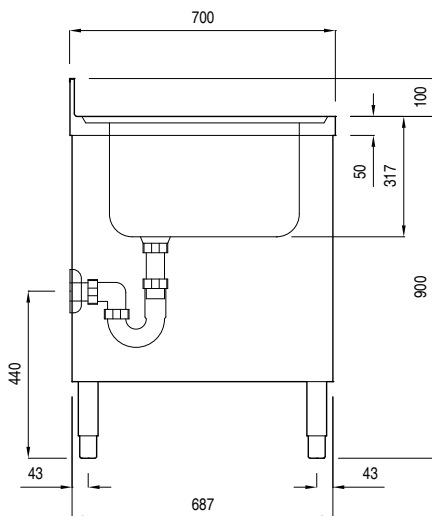

132701 (MLA716P)

Lavatoio armadiato con 1 vasca 500x500mm e 1 porta a battente, 700mm

Descrizione

Articolo N°

Costruito interamente in acciaio. Struttura interna saldata in acciaio. Connessione tra pannelli e struttura saldata brevettata. Piano di lavoro, alto 50 mm, in acciaio AISI 304, spesso 1mm, incorpora un materiale fonoassorbente ed è dotato di angoli arrotondati. Alzatina (h=100mm) con R=8mm. Porte fonoassorbenti. Pannello di base in acciaio AISI 304 e ripiano intermedio ad altezza regolabile. Vasca in AISI 304 con troppopieno e scarico. Dotato di piedini ad altezza regolabile (-10/+60mm)

Approvazione: _____

Fronte

Alto

D = Scarico acqua

Lato

Informazioni chiave

Larghezza armadio:	
132701 (MLA716P)	610 mm
Profondità armadio:	645 mm
Altezza armadietto:	330 mm
Dimensioni esterne, altezza:	1000 mm
Dimensioni esterne, larghezza:	700 mm
Dimensioni esterne, profondità:	700 mm
Dimensione alzatina, altezza:	100 mm
Dimensione alzatina, profondità:	13 mm
Dimensione alzatina, raggio:	R=8
Numero di ciotole	1
Dimensione ciotole	500x500xH300
Numero e tipologia di porte:	2Cernierato
Spessore piano di lavoro:	50 mm
Peso netto:	40 kg