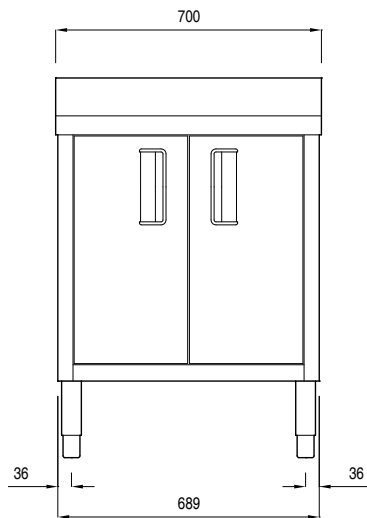

132701 (MLA716P)

Lavatoio armadiato con 1 vasca 500x500mm e 1 porta a battente, 700mm

Descrizione

Articolo N°

Costruito interamente in acciaio. Struttura interna saldata in acciaio. Connessione tra pannelli e struttura saldata brevettata. Piano di lavoro, alto 50 mm, in acciaio AISI 304, spesso 1mm, incorpora un materiale fonoassorbente ed è dotato di angoli arrotondati. Alzatina (h=100mm) con R=8mm. Porte fonoassorbenti. Pannello di base in acciaio AISI 304 e ripiano intermedio ad altezza regolabile. Vasca in AISI 304 con troppopieno e scarico. Dotato di piedini ad altezza regolabile (-10/+60mm)

Approvazione: _____

Fronte

Alto

D = Scarico acqua

Lato

Informazioni chiave

Larghezza armadio:	
132701 (MLA716P)	610 mm
Profondità armadio:	645 mm
Altezza armadietto:	330 mm
Dimensioni esterne, altezza:	1000 mm
Dimensioni esterne, larghezza:	700 mm
Dimensioni esterne, profondità:	700 mm
Dimensione alzatina, altezza:	100 mm
Dimensione alzatina, profondità:	13 mm
Dimensione alzatina, raggio:	R=8
Numero di ciotole	1
Dimensione ciotole	500x500xH300
Numero e tipologia di porte:	2Cernierato
Spessore piano di lavoro:	50 mm
Peso netto:	40 kg