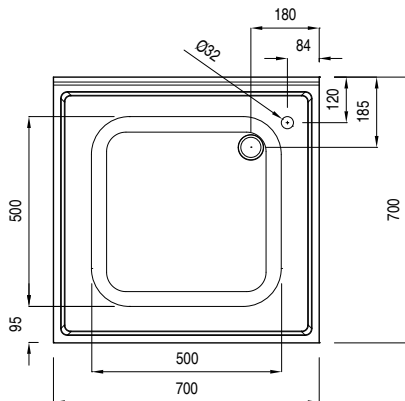

Caratteristiche e benefici

- Modello conforme alle norme igieniche internazionali sulla pulibilità.
- Ideali per essere collocati al centro della cucina, singolarmente o contrapposti.

Costruzione

- Struttura completamente in acciaio inox con telaio saldato per conferire massima stabilità al tavolo.
- Miglior accesso al vano grazie alla presenza, per tutte le lunghezze, di solo due porte.
- Vasca lavatoio in acciaio inox AISI 304 dotata di tubo troppopieno e piletta di scarico.
- Piano di lavoro in acciaio 10/10 in AISI 304 di spessore 50 mm con piega salvamani sui bordi con pannello fonoassorbente da 18 mm di spessore.
- Pannelli laterali e suola rinforzata in acciaio inox AISI 304.
- Progettato per essere installato contro un muro. Alzatina posteriore paraspruzzi con raggiatura 8 mm, altezza 100 mm e spessore 13 mm
- I tavoli sono dotati di ripiano intermedio posizionabile a tre diverse altezze.
- Pannelli con pieghe salvamani su tutti i bordi a garanzia di una maggior sicurezza.
- Piedini in acciaio inox AISI 304 di 200 mm di altezza e 54 mm di diametro, regolabili: -50/+30 mm.
- Costruzione in acciaio inox.

Approvazione: _____

Fronte

Alto

D = Scarico acqua

Lato

Informazioni chiave

Larghezza armadio:	
132701 (MLA716P)	610 mm
Profondità armadio:	645 mm
Altezza armadietto:	330 mm
Dimensioni esterne, altezza:	1000 mm
Dimensioni esterne, larghezza:	700 mm
Dimensioni esterne, profondità:	700 mm
Dimensione alzatina, altezza:	100 mm
Dimensione alzatina, profondità:	13 mm
Dimensione alzatina, raggio:	R=8
Numero di ciotole	1
Dimensione ciotole	500x500xH300
Numero e tipologia di porte:	2Cernierato
Spessore piano di lavoro:	50 mm
Peso netto:	40 kg