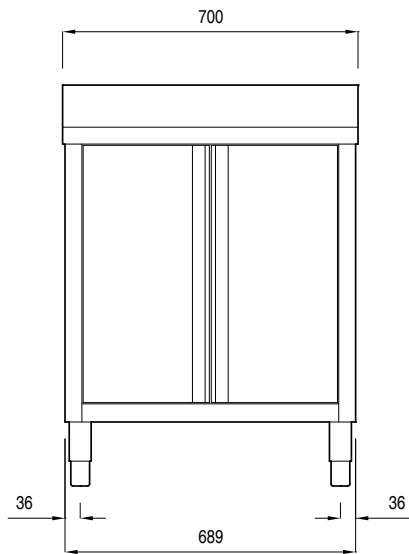

#### Articolo N° \_\_\_\_\_

Costruito interamente in acciaio. Struttura interna saldata in acciaio. Connessione tra pannelli e struttura saldata brevettata. Piano di lavoro, alto 40 mm, in acciaio AISI 304, incorpora un materiale fonoassorbente ed è dotato di angoli arrotondati. Alzatina (h=100mm) con R=8mm. Porte fonoassorbenti. Maniglie incassate. Ripiano intermedio ad altezza regolabile con angoli rivettati e rinforzo in acciaio inox. Vasca in AISI 304 con troppopieno e scarico. Dotato di piedini ad altezza regolabile (-10/+60mm)

### Costruzione

- Struttura completamente in acciaio inox con telaio saldato per conferire massima stabilità al tavolo.
- Piano di lavoro da 40 mm in acciaio inox AISI 304.
- Facilità di accesso grazie alle porte scorrevoli.
- Miglior accesso al vano grazie alla presenza, per tutte le lunghezze, di solo due porte.
- Pieghe salvamani sui bordi e sottoripiano per una maggiore protezione.
- Vasca lavatoio in acciaio inox AISI 304 dotata di tubo troppopieno e piletta di scarico.
- Costruzione interamente in acciaio inox per offrire massima durata.

## Preparazione Statica Lavatoio armadiato 1 vasca - 700mm

Fronte

Lato

D = Scarico acqua

Alto

### Informazioni chiave

Larghezza armadio:	133033 (ML1B0717)	610 mm
Profondità armadio:		595 mm
Altezza armadietto:		370 mm
Dimensioni esterne, larghezza:		700 mm
Dimensioni esterne, altezza:		950 mm
Dimensioni esterne, profondità:		700 mm
Dimensione alzatina, altezza:		100 mm
Dimensione alzatina, profondità:		13 mm
Dimensione alzatina, raggio:		R=8
Numero di vasche:		1
Dimensione vasca:		500x500xH250
Numero e tipologia di porte:		1 Cernierato