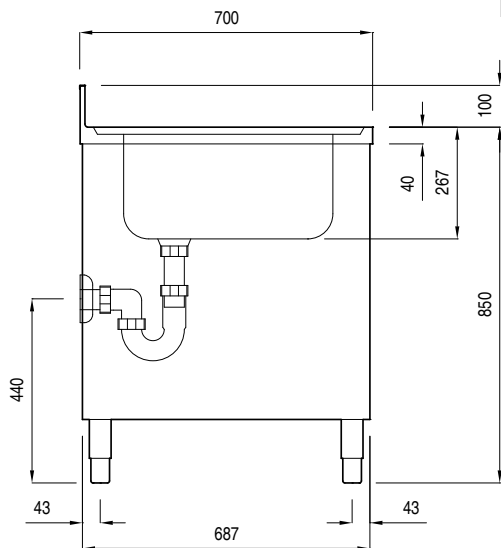

#### Articolo N° \_\_\_\_\_

Costruito interamente in acciaio. Struttura interna saldata in acciaio. Connessione tra pannelli e struttura saldata brevettata. Piano di lavoro, alto 40 mm, in acciaio AISI 304, incorpora un materiale fonoassorbente ed è dotato di angoli arrotondati. Alzatina (h=100mm) con R=8mm. Porte fonoassorbenti. Maniglie incassate. Ripiano intermedio ad altezza regolabile con angoli rivettati e rinforzo in acciaio inox. Vasca in AISI 304 con troppopieno e scarico. Dotato di piedini ad altezza regolabile (-10/+60mm)

Electrolux

Preparazione Statica  
Lavatoio armadiato 1 vasca - 700mm

## Preparazione Statica Lavatoio armadiato 1 vasca - 700mm

Fronte

Lato

D = Scarico acqua

Alto

### Informazioni chiave

Larghezza armadio:	133033 (ML1B0717)	610 mm
Profondità armadio:		595 mm
Altezza armadietto:		370 mm
Dimensioni esterne, larghezza:		700 mm
Dimensioni esterne, altezza:		950 mm
Dimensioni esterne, profondità:		700 mm
Dimensione alzatina, altezza:		100 mm
Dimensione alzatina, profondità:		13 mm
Dimensione alzatina, raggio:		R=8
Numero di vasche:		1
Dimensione vasca:		500x500xH250
Numero e tipologia di porte:		1 Cernierato