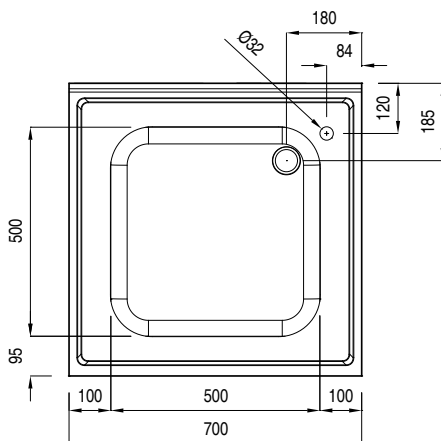

#### Articolo N° \_\_\_\_\_

Costruito interamente in acciaio. Struttura interna saldata in acciaio. Connessione tra pannelli e struttura saldata brevettata. Piano di lavoro, alto 40 mm, in acciaio AISI 304, incorpora un materiale fonoassorbente ed è dotato di angoli arrotondati. Alzatina (h=100mm) con R=8mm. Porte fonoassorbenti. Maniglie incassate. Ripiano intermedio ad altezza regolabile con angoli rivettati e rinforzo in acciaio inox. Vasca in AISI 304 con troppopieno e scarico. Dotato di piedini ad altezza regolabile (-10/+60mm)

## Preparazione Statica Lavatoio armadiato 1 vasca - 700mm

Fronte

Lato

D = Scarico acqua

Alto

### Informazioni chiave

Larghezza armadio:	133033 (ML1B0717)	610 mm
Profondità armadio:		595 mm
Altezza armadietto:		370 mm
Dimensioni esterne, larghezza:		700 mm
Dimensioni esterne, altezza:		950 mm
Dimensioni esterne, profondità:		700 mm
Dimensione alzatina, altezza:		100 mm
Dimensione alzatina, profondità:		13 mm
Dimensione alzatina, raggio:		R=8
Numero di vasche:		1
Dimensione vasca:		500x500xH250
Numero e tipologia di porte:		1 Cernierato