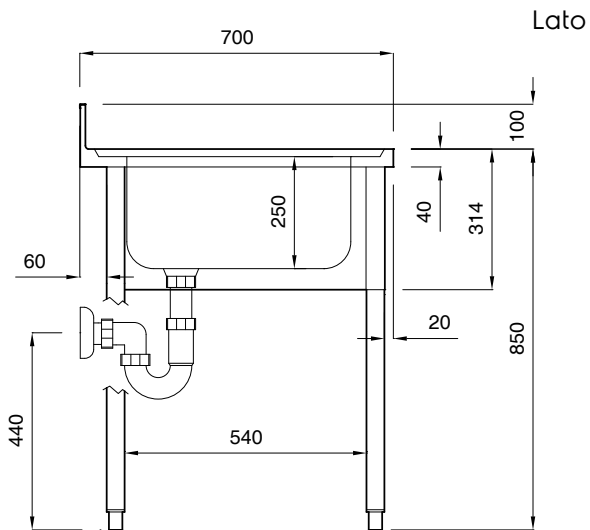

132455 (SL07)

Lavatoio con vasca da
500x500 mm

Descrizione

Articolo N° _____

Piano di lavoro in acciaio AISI 304, spessore 10/10, con bordo anteriore a spigolo da 40mm. Alzatina h=100mm a spigolo, chiusa posteriormente. N.1 vasca 500x500mm. Pannellatura frontale e laterale in acciaio AISI 304, schienale in acciaio. Gambe quadre 40x40mm in acciaio AISI 304 con piedini in acciaio.

Accessori opzionali

- Sifone singolo in plastica da 1,5" per tavoli con vasca PNC 855306
- Sifone singolo in ottone da 1,5" per tavoli con vasca PNC 855308
- Rubinetto con doccia di prelavaggio monoforo PNC 855315
- Rubinetto completo di canna con comando a pedale per lavatoi su gambe PNC 855317
- Rubinetto con canna, 3/4" monoforo PNC 855319
- Rubinetto con leva a gomito con canna, 3/4" monoforo PNC 855322
- Rubinetto con leva a gomito con doccia e canna, 3/4" monoforo PNC 855324
- Rubinetto ad infrarossi con canna, 3/4" monoforo PNC 855325
- Avvolgitore Maxi-Reel a parete con lancia acqua e rientro automatico del tubo, 6 m PNC 855327
- Rubinetto a pedale con canna e con pedali caldo e freddo, 3/4" PNC 855328
- Rubinetto con doccia e canna, 3/4" monoforo PNC 855329

Preparazione Statica
Lavatoio con vasca - 700 mm

Informazioni chiave

**Dimensioni esterne,
larghezza:**

132455 (SL07) 700 mm

Dimensioni esterne, altezza: 850 mm

**Dimensioni esterne,
profondità:** 700 mm

Dimensione alzatina, altezza: 100 mm

**Dimensione alzatina,
profondità:** 13 mm

Dimensione alzatina, raggio: 90°

Numero di vasche: 1

Dimensione vasca: 500x500xH250

D = Scarico acqua