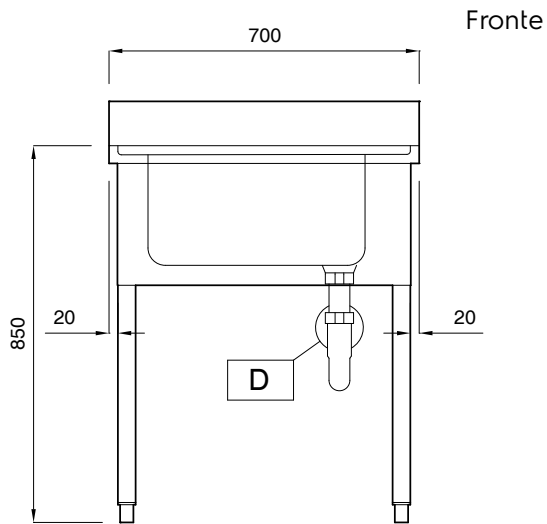

132455 (SL07)

Lavatoio con vasca da
500x500 mm

Descrizione

Articolo N° _____

Piano di lavoro in acciaio AISI 304, spessore 10/10, con bordo anteriore a spigolo da 40mm. Alzatina h=100mm a spigolo, chiusa posteriormente. N.1 vasca 500x500mm. Pannellatura frontale e laterale in acciaio AISI 304, schienale in acciaio. Gambe quadre 40x40mm in acciaio AISI 304 con piedini in acciaio.

Accessori opzionali

- Sifone singolo in plastica da 1,5" per tavoli con vasca PNC 855306
- Sifone singolo in ottone da 1,5" per tavoli con vasca PNC 855308
- Rubinetto con doccia di prelavaggio monoforo PNC 855315
- Rubinetto completo di canna con comando a pedale per lavatoi su gambe PNC 855317
- Rubinetto con canna, 3/4" monoforo PNC 855319
- Rubinetto con leva a gomito con canna, 3/4" monoforo PNC 855322
- Rubinetto con leva a gomito con doccia e canna, 3/4" monoforo PNC 855324
- Rubinetto ad infrarossi con canna, 3/4" monoforo PNC 855325
- Avvolgitore Maxi-Reel a parete con lancia acqua e rientro automatico del tubo, 6 m PNC 855327
- Rubinetto a pedale con canna e con pedali caldo e freddo, 3/4" PNC 855328
- Rubinetto con doccia e canna, 3/4" monoforo PNC 855329

Preparazione Statica
Lavatoio con vasca - 700 mm

Informazioni chiave

**Dimensioni esterne,
larghezza:**

132455 (SL07) 700 mm

Dimensioni esterne, altezza: 850 mm

**Dimensioni esterne,
profondità:** 700 mm

Dimensione alzatina, altezza: 100 mm

**Dimensione alzatina,
profondità:** 13 mm

Dimensione alzatina, raggio: 90°

Numero di vasche: 1

Dimensione vasca: 500x500xH250

D = Scarico acqua