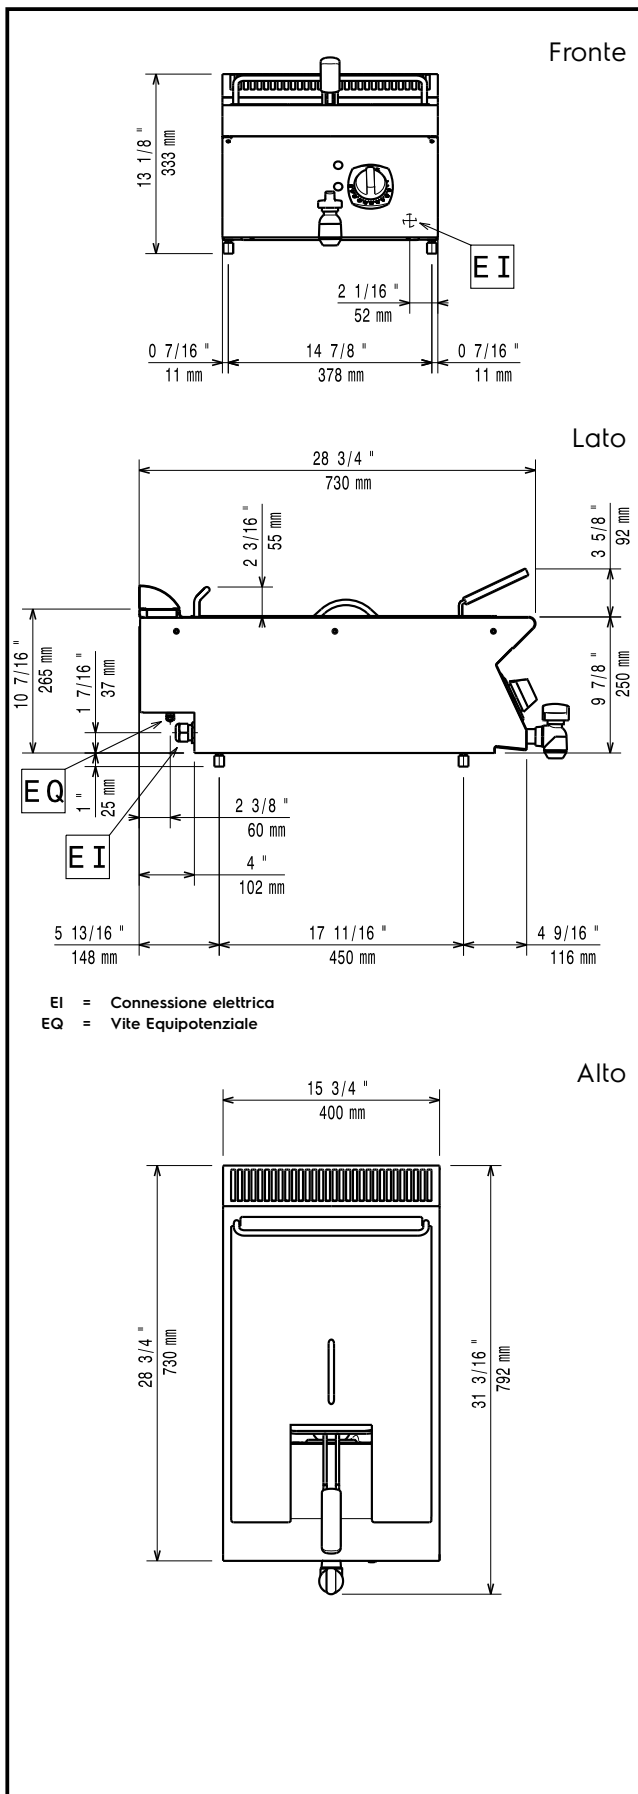

Accessori inclusi

- 1 x Cestello per friggitrici top e monoblocco PNC 921608 da 7 lt

Accessori opzionali

- Kit per sigillatura giunzioni PNC 206086 ☐
- Supporto per soluzione a ponte da 800mm PNC 206137 ☐
- Supporto per soluzione a ponte da 1000mm PNC 206138 ☐
- Supporto per soluzione a ponte da 1200mm PNC 206139 ☐
- Supporto per soluzione a ponte da 1400mm PNC 206140 ☐
- Supporto per soluzione a ponte da 1600mm PNC 206141 ☐
- Supporto per soluzione a ponte da 400mm PNC 206154 ☐
- Alzatina per camino per elementi da 400mm PNC 206303 ☐
- Corrimano laterale destro e sinistro PNC 206307 ☐
- CORRIMANO POSTERIORE 800MM - MARINE PNC 206308 ☐
- Griglia per camino per elementi da 400 mm PNC 206400 ☐
- 2 pannelli copertura laterale per elementi top (H=250 P=700) PNC 216277 ☐
- Cestello per friggitrici top e monoblocco da PNC 921608 7 lt ☐
- Filtro per bacinella raccolta olio per friggitrici monoblocco 7 lt, 14 lt, 15 lt PNC 921693 ☐
- 2 cestelli per friggitrici elettriche da 5+5 lt o 7 lt PNC 960638 ☐

Elettrico

Tensione di alimentazione:

371075 (E7FRED1B00)

380-400 V/3N ph/50/60 Hz

Watt totali:

5.4 kW

Informazioni chiave

Dimensioni utili vasca

(larghezza): 240 mm

Dimensioni utili vasca

(altezza): 235 mm

Dimensioni utili vasca

(profondità): 380 mm

Capacità vasca: 5.5 lt MIN; 7 lt MAX

Controllo termostatico: 105 °C MIN; 185 °C MAX

Peso netto: 30 kg

Se l'apparecchiatura è installata vicino ad attrezzature o mobili che temono il calore è necessario lasciare uno spazio pari a 100 mm o applicare un isolamento termico.