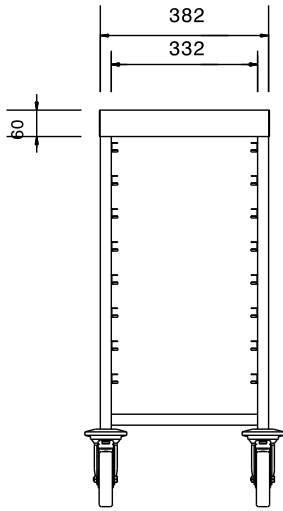

Carrelli di servizio

Carrello con guide per 8 GN 1/1 con piano

361254 (CTR8IT)

Carrello con guide per 8 GN
1/1 con piano

Descrizione

Articolo N° _____

Costruzione in acciaio inossidabile 18/10 satinato, struttura a sezione quadra (mm.25x25) completamente saldata.

Quattro ruote piroettanti diametro mm.125 con il supporto in zinco e protezione in gomma, di cui 2 munite di dispositivo di bloccaggio.

Caratteristiche e benefici

- Struttura in tubo quadro 25x25 mm, completamente saldata.
- Guide a "C" dotate di piega ferma-carico
- Può contenere contenitori GN 1/1.
- Dotato di piano di lavoro.
- Paracolpi in plastica, 4 ruote piroettanti di cui 2 con freno.

Costruzione

- Costruito interamente in acciaio inox AISI 304.

Approvazione: _____

Electrolux

Carrelli di servizio Carrello con guide per 8 GN 1/1 con piano

Fronte

Informazioni chiave

| | |
|-------------------------------------------------|---------|
| Dimensioni esterne, altezza: 361254 (CTR81T) | 900 mm |
| Dimensioni esterne, larghezza: | 452 mm |
| Dimensioni esterne, profondità: | 657 mm |
| Materiale ruote: | Zinco |
| Diametro ruote: | Ø 125 |
| Peso netto: | 13.6 kg |