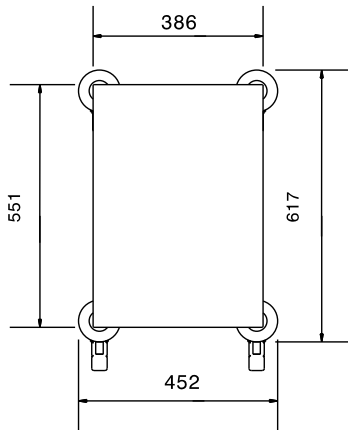

Electrolux

Carrelli di servizio Carrello con guide per 8 GN 1/1 con piano

Fronte

Informazioni chiave

Dimensioni esterne, altezza: 361254 (CTR81T)	900 mm
Dimensioni esterne, larghezza:	452 mm
Dimensioni esterne, profondità:	657 mm
Materiale ruote:	Zinco
Diametro ruote:	Ø 125
Peso netto:	13.6 kg

Alto

Lato

Carrelli di servizio
Carrello con guide per 8 GN 1/1 con piano

L'azienda si riserva il diritto di apportare modifiche ai prodotti senza preavviso