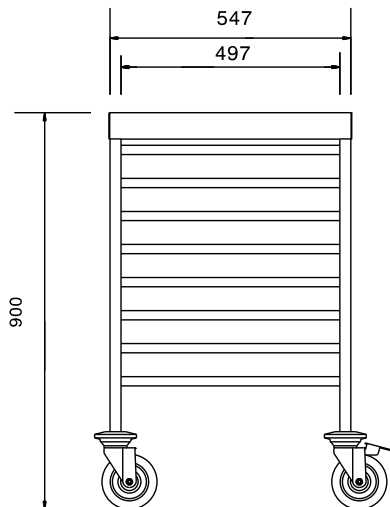

Carrelli di servizio

Carrello con guide per 8 GN 1/1 con piano

361254 (CTR8IT)

Carrello con guide per 8 GN
1/1 con piano

Descrizione

Articolo N° _____

Costruzione in acciaio inossidabile 18/10 satinato, struttura a sezione quadra (mm.25x25) completamente saldata.

Quattro ruote piroettanti diametro mm.125 con il supporto in zinco e protezione in gomma, di cui 2 munite di dispositivo di bloccaggio.

Caratteristiche e benefici

- Struttura in tubo quadro 25x25 mm, completamente saldata.
- Guide a "C" dotate di piega ferma-carico
- Può contenere contenitori GN 1/1.
- Dotato di piano di lavoro.
- Paracolpi in plastica, 4 ruote piroettanti di cui 2 con freno.

Costruzione

- Costruito interamente in acciaio inox AISI 304.

Approvazione: _____

Electrolux

Carrelli di servizio Carrello con guide per 8 GN 1/1 con piano

Fronte

Informazioni chiave

| | |
|-------------------------------------------------|---------|
| Dimensioni esterne, altezza: 361254 (CTR81T) | 900 mm |
| Dimensioni esterne, larghezza: | 452 mm |
| Dimensioni esterne, profondità: | 657 mm |
| Materiale ruote: | Zinco |
| Diametro ruote: | Ø 125 |
| Peso netto: | 13.6 kg |

Alto

Lato

Carrelli di servizio
Carrello con guide per 8 GN 1/1 con piano

L'azienda si riserva il diritto di apportare modifiche ai prodotti senza preavviso