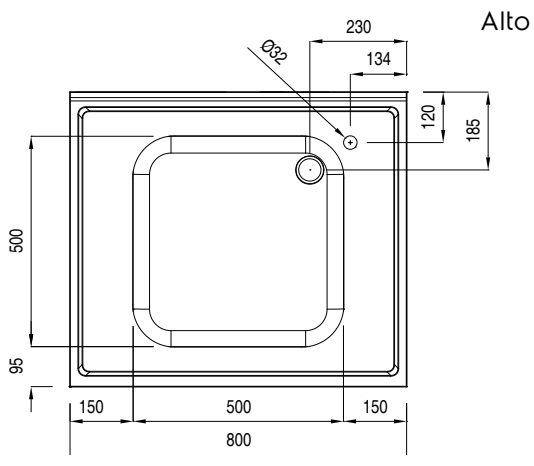

Preparazione Statica
Lavatoio armadiato 1 vasca - 800mm

L'azienda si riserva il diritto di apportare modifiche ai prodotti senza preavviso