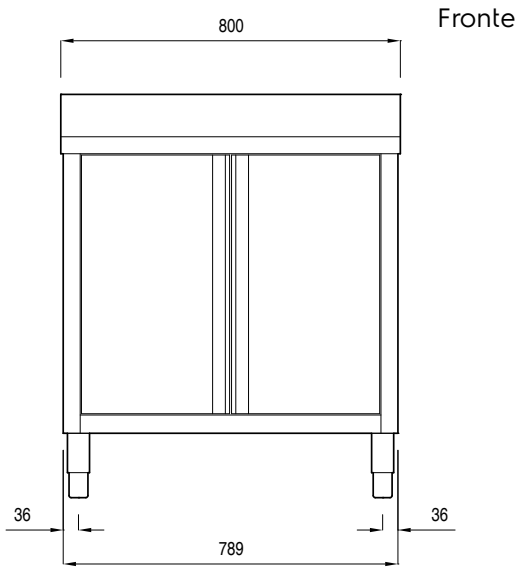

#### Articolo N° \_\_\_\_\_

Costruito interamente in acciaio. Struttura interna saldata in acciaio. Connessione tra pannelli e struttura saldata brevettata. Piano di lavoro, alto 40 mm, in acciaio AISI 304, incorpora un materiale fonoassorbente ed è dotato di angoli arrotondati. Alzatina (h=100mm) con R=8mm. Porte fonoassorbenti. Maniglie incassate. Ripiano intermedio ad altezza regolabile con angoli rivettati e rinforzo in acciaio inox. Vasca in AISI 304 con troppopieno e scarico. Dotato di piedini ad altezza regolabile (-10/+60mm)

### Costruzione

- Struttura completamente in acciaio inox con telaio saldato per conferire massima stabilità al tavolo.
- Piano di lavoro da 40 mm in acciaio inox AISI 304.
- Facilità di accesso grazie alle porte scorrevoli.
- Miglior accesso al vano grazie alla presenza, per tutte le lunghezze, di solo due porte.
- Pieghe salvamani sui bordi e sottoripiano per una maggiore protezione.
- Vasca lavatoio in acciaio inox AISI 304 dotata di tubo troppopieno e piletta di scarico.
- Costruzione interamente in acciaio inox per offrire massima durata.

## Preparazione Statica Lavatoio armadiato 1 vasca - 800mm

### Informazioni chiave

Larghezza armadio:	
133034 (ML1B0817)	710 mm
Profondità armadio:	595 mm
Altezza armadietto:	370 mm
Dimensioni esterne, larghezza:	800 mm
Dimensioni esterne, altezza:	950 mm
Dimensioni esterne, profondità:	700 mm
Dimensione alzatina, altezza:	100 mm
Dimensione alzatina, profondità:	13 mm
Dimensione alzatina, raggio:	R=8
Numero di vasche:	1
Dimensione vasca:	500x500xH250
Numero e tipologia di porte:	1 Cernierato