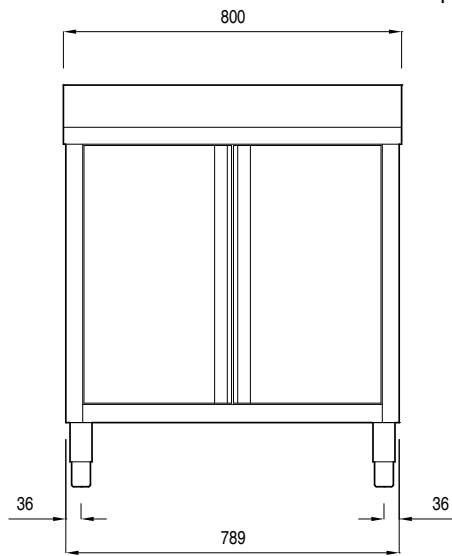

Informazioni chiave

Larghezza armadio:	
133034 (ML1B0817)	710 mm
Profondità armadio:	595 mm
Altezza armadietto:	370 mm
Dimensioni esterne, altezza:	950 mm
Dimensioni esterne, larghezza:	800 mm
Dimensioni esterne, profondità:	700 mm
Dimensione alzatina, altezza:	100 mm
Dimensione alzatina, profondità:	13 mm
Dimensione alzatina, raggio:	R=8
Numero di ciotole	1
Dimensione ciotole	500x500xH250
Numero e tipologia di porte:	1Cernierato
Peso netto:	45 kg

Fronte