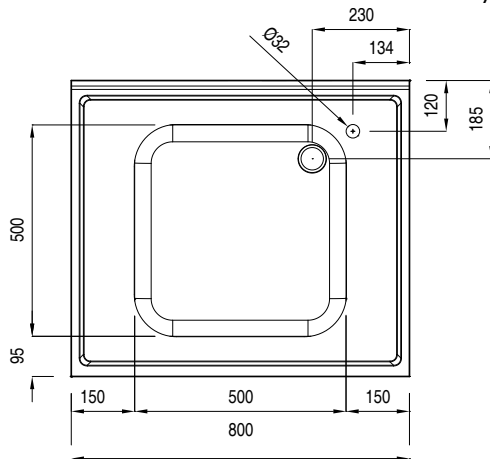

Informazioni chiave

Larghezza armadio:	
133034 (ML1B0817)	710 mm
Profondità armadio:	595 mm
Altezza armadietto:	370 mm
Dimensioni esterne, altezza:	950 mm
Dimensioni esterne, larghezza:	800 mm
Dimensioni esterne, profondità:	700 mm
Dimensione alzatina, altezza:	100 mm
Dimensione alzatina, profondità:	13 mm
Dimensione alzatina, raggio:	R=8
Numero di ciotole	1
Dimensione ciotole	500x500xH250
Numero e tipologia di porte:	1Cernierato
Peso netto:	45 kg

Alto

D = Scarico acqua

Lato