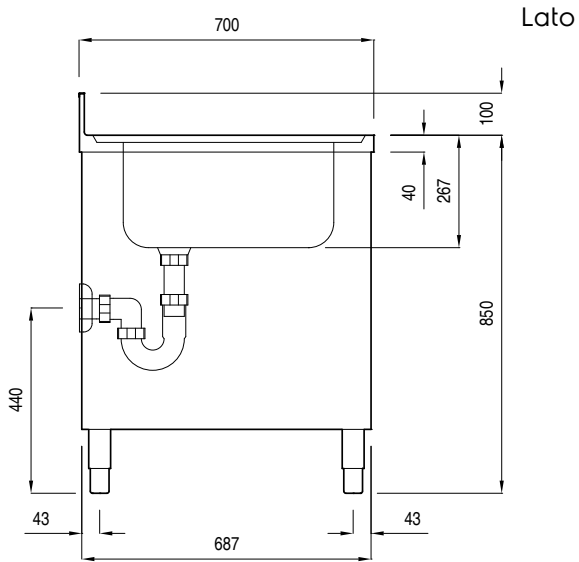

#### Articolo N° \_\_\_\_\_

Costruito interamente in acciaio. Struttura interna saldata in acciaio. Connessione tra pannelli e struttura saldata brevettata. Piano di lavoro, alto 40 mm, in acciaio AISI 304, incorpora un materiale fonoassorbente ed è dotato di angoli arrotondati. Alzatina (h=100mm) con R=8mm. Porte fonoassorbenti. Maniglie incassate. Ripiano intermedio ad altezza regolabile con angoli rivettati e rinforzo in acciaio inox. Vasca in AISI 304 con troppopieno e scarico. Dotato di piedini ad altezza regolabile (-10/+60mm)

### Costruzione

- Struttura completamente in acciaio inox con telaio saldato per conferire massima stabilità al tavolo.
- Piano di lavoro da 40 mm in acciaio inox AISI 304.
- Facilità di accesso grazie alle porte scorrevoli.
- Miglior accesso al vano grazie alla presenza, per tutte le lunghezze, di solo due porte.
- Pieghe salvamani sui bordi e sottoripiano per una maggiore protezione.
- Vasca lavatoio in acciaio inox AISI 304 dotata di tubo troppopieno e piletta di scarico.
- Costruzione interamente in acciaio inox per offrire massima durata.

### Informazioni chiave

Larghezza armadio:	
133034 (ML1B0817)	710 mm
Profondità armadio:	595 mm
Altezza armadietto:	370 mm
Dimensioni esterne, larghezza:	800 mm
Dimensioni esterne, altezza:	950 mm
Dimensioni esterne, profondità:	700 mm
Dimensione alzatina, altezza:	100 mm
Dimensione alzatina, profondità:	13 mm
Dimensione alzatina, raggio:	R=8
Numero di vasche:	1
Dimensione vasca:	500x500xH250
Numero e tipologia di porte:	1 Cernierato