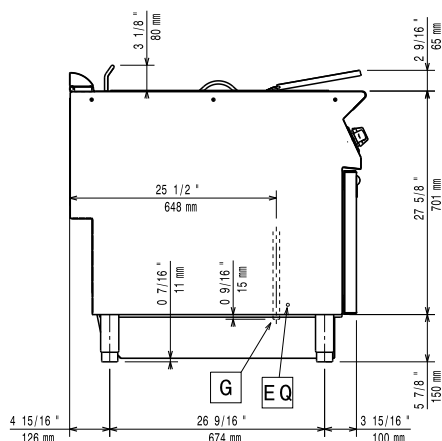

Lato

Gas

Potenza gas:

391079 (E9FRGD1JF0)

[NOT TRANSLATED]

Tipo di gas:

Connessione gas:

68180 Btu/ora
(20 kW)

Gas naturale

GPL; Gas metano

1/2"

Informazioni chiave

Dimensioni utili vasca
(larghezza):

340 mm

Dimensioni utili vasca
(altezza):

575 mm

Dimensioni utili vasca
(profondità):

400 mm

Capacità vasca:

21 lt MIN; 23 lt MAX

Controllo termostatico:

120 °C MIN; 190 °C MAX

Peso netto:

57 kg

Peso imballo:

75 kg

Altezza imballo:

1080 mm

Larghezza imballo:

460 mm

Profondità imballo:

1020 mm

Volume imballo:

0.51 m³

Se l'apparecchiatura è installata vicino ad attrezzature o mobili che temono il calore è necessario lasciare uno spazio pari a 150 mm o applicare un isolamento termico.