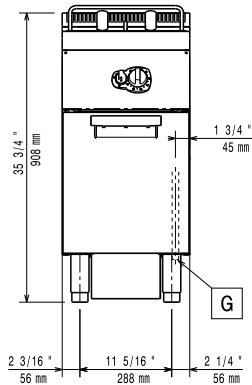

Fronte

Alto

EQ = Vite Equipotenziale
G = Connessione gas

Gas

Potenza gas:

391079 (E9FRGD1JF0)

[NOT TRANSLATED]

Tipo di gas:

Connessione gas:

68180 Btu/ora
(20 kW)

Gas naturale

GPL; Gas metano

1/2"

Informazioni chiave

Dimensioni utili vasca
(larghezza):

340 mm

Dimensioni utili vasca
(altezza):

575 mm

Dimensioni utili vasca
(profondità):

400 mm

Capacità vasca:

21 lt MIN; 23 lt MAX

Controllo termostatico:

120 °C MIN; 190 °C MAX

Peso netto:

57 kg

Peso imballo:

75 kg

Altezza imballo:

1080 mm

Larghezza imballo:

460 mm

Profondità imballo:

1020 mm

Volume imballo:

0.51 m³

Se l'apparecchiatura è installata vicino ad attrezzature o mobili che temono il calore è necessario lasciare uno spazio pari a 150 mm o applicare un isolamento termico.