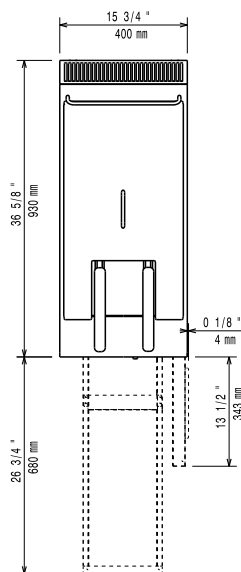

Alto

EQ = Vite Equipotenziale
G = Connessione gas