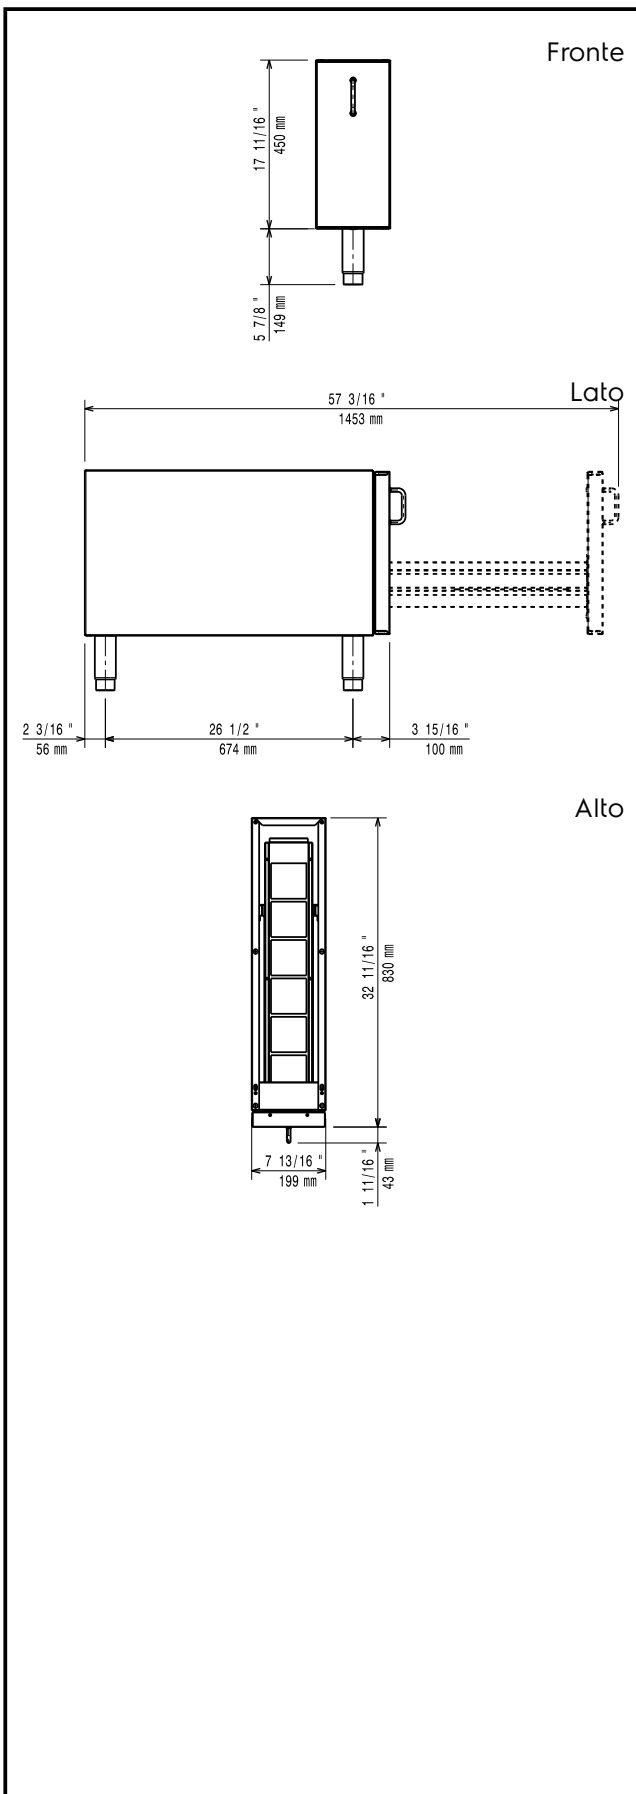

**391152 (E9BANB000E)**Base armadiata con  
cassetto per bottiglie, 1/4 di  
modulo

### Articolo N° \_\_\_\_\_

Puo' essere installata di fianco ad altre unità della 900XP per installazione monoblocco e con un lato operativo. Costruita interamente in acciaio inox. Cassetto per bottiglie. Piedini con altezza 50 mm regolabile.

### Informazioni chiave

**Dimensioni esterne, larghezza:**

391152 (E9BANB00OE) 200 mm

**Dimensioni esterne, altezza:** 600 mm

**Dimensioni esterne, profondità:** 900 mm