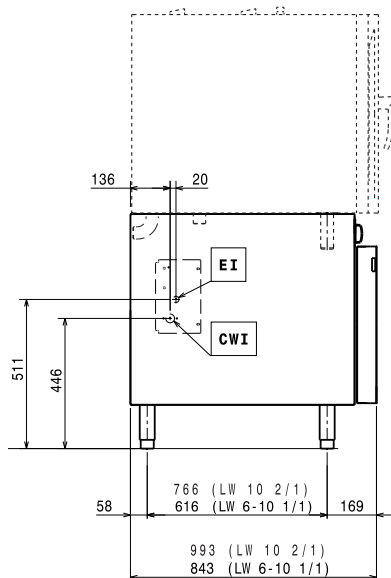

Approvazione: _____**Caratteristiche e benefici**

- Ideale per mantenere la temperatura.
- Fornito di un supporto teglie come standard.
- Ideato per una facile installazione del forno (non è necessario rimuovere i piedini)
- Pannello di controllo dotato di termoregolatore, interruttore della luce, interruttore on-off.
- Temperatura regolabile da +30°C a +80°C.
- Numero di griglie: capacità 5GN 1/1 o per 6 400x600mm (solo per 922227)
- Numero di griglie: capacità per 7GN 2/1 (solo per 922238)

Fronte

Alto

EI = Connessione elettrica

Lato

Informazioni chiave

Dimensioni esterne, altezza:

922227 (1HCBE6101)	803 mm
922238 (1HCBE102)	803 mm

Dimensioni esterne, larghezza:

922227 (1HCBE6101)	897 mm
922238 (1HCBE102)	1207 mm

Dimensioni esterne, profondità:

922227 (1HCBE6101)	845 mm
922238 (1HCBE102)	995 mm

Peso netto:

922227 (1HCBE6101)	87.55 kg
922238 (1HCBE102)	85 kg