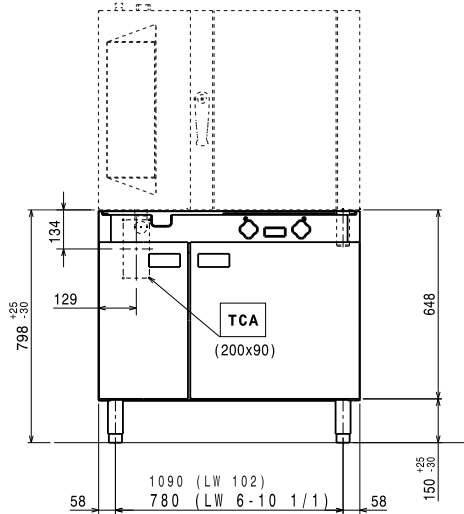

Approvazione: _____**Caratteristiche e benefici**

- Ideale per mantenere la temperatura.
- Fornito di un supporto teglie come standard.
- Ideato per una facile installazione del forno (non è necessario rimuovere i piedini)
- Pannello di controllo dotato di termoregolatore, interruttore della luce, interruttore on-off.
- Temperatura regolabile da +30°C a +80°C.
- Numero di griglie: capacità 5GN 1/1 o per 6 400x600mm (solo per 922227)
- Numero di griglie: capacità per 7GN 2/1 (solo per 922238)

Fronte

Alto

EI = Connessione elettrica

Lato

Informazioni chiave

Dimensioni esterne, altezza:

922227 (1HCBE6101)	803 mm
922238 (1HCBE102)	803 mm

Dimensioni esterne, larghezza:

922227 (1HCBE6101)	897 mm
922238 (1HCBE102)	1207 mm

Dimensioni esterne, profondità:

922227 (1HCBE6101)	845 mm
922238 (1HCBE102)	995 mm

Peso netto:

922227 (1HCBE6101)	87.55 kg
922238 (1HCBE102)	85 kg