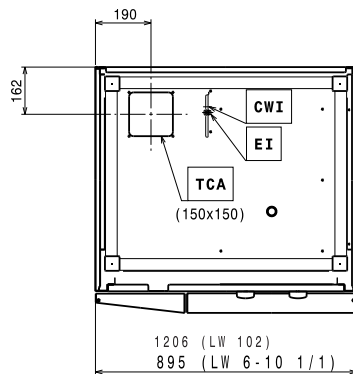

922238 (IHCBE102)

Base armadiata calda con umidificatore e supporto teglie per forno 10 GN 2/1

Descrizione**Articolo N°** _____

Base armadiata calda con umidificatore per forni 6&10 GN 1/1, con supporto per teglie GN 1/1 e 600X400mm

Approvazione: _____**Caratteristiche e benefici**

- Ideale per mantenere la temperatura.
- Fornito di un supporto teglie come standard.
- Ideato per una facile installazione del forno (non è necessario rimuovere i piedini)
- Pannello di controllo dotato di termoregolatore, interruttore della luce, interruttore on-off.
- Temperatura regolabile da +30°C a +80°C.
- Numero di griglie: capacità 5GN 1/1 o per 6 400x600mm (solo per 922227)
- Numero di griglie: capacità per 7GN 2/1 (solo per 922238)

Fronte

Alto

EI = Connessione elettrica

Lato

Informazioni chiave

Dimensioni esterne, altezza:

922227 (1HCBE6101)	803 mm
922238 (1HCBE102)	803 mm

Dimensioni esterne, larghezza:

922227 (1HCBE6101)	897 mm
922238 (1HCBE102)	1207 mm

Dimensioni esterne, profondità:

922227 (1HCBE6101)	845 mm
922238 (1HCBE102)	995 mm

Peso netto:

922227 (1HCBE6101)	87.55 kg
922238 (1HCBE102)	85 kg