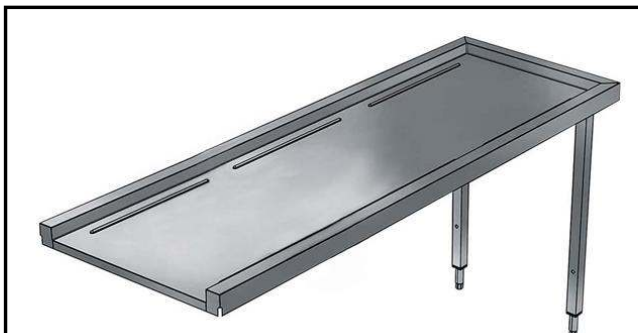

## Movimentazione Stoviglie Tavolo di servizio lavastoviglie, carico scarico - 1800 mm

ARTICOLO N° \_\_\_\_\_

MODELLO N° \_\_\_\_\_

NOME \_\_\_\_\_

SIS # \_\_\_\_\_

AIA # \_\_\_\_\_

Movimentazione Stoviglie

Tavolo di servizio lavastoviglie, carico scarico  
- 1800 mm**865304 (BHHLU18)**Tavolo servizio lavastoviglie  
carico/scarico 1800 mm

### Descrizione

Articolo N° \_\_\_\_\_

Per lavastoviglie a capottina. Costruita in acciaio inox 304 AISI. N. 2 gambe tubolari a sezione quadrata 40x40 mm su piedini regolabili. Direzione cestello: da destra a sinistra e da sinistra a destra.

### Caratteristiche e benefici

- Forniti smontati e facile da rimontare.
- Dotato di unità di pre-risciacquo.
- Collegamento alla lavastoviglie possibile sul lato sinistro, destro e frontale.
- Progettato per contenere cestelli da 500x500 mm.