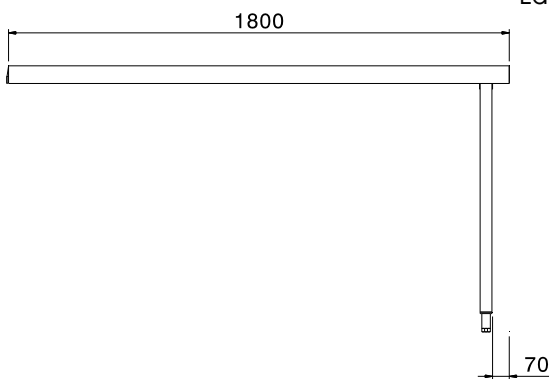

## Movimentazione Stoviglie Tavolo di servizio lavastoviglie, carico scarico - 1800 mm

### Informazioni chiave

Dimensioni esterne, altezza: 865304 (BHHLU18)	910 mm
Dimensioni esterne, larghezza:	1800 mm
Dimensioni esterne, profondità:	600 mm
Peso netto:	18 kg

Fronte

Alto

EO = Presea elettrica  
V = Prese d'aria

Lato

Movimentazione Stoviglie  
Tavolo di servizio lavastoviglie, carico scarico - 1800 mm

L'azienda si riserva il diritto di apportare modifiche ai prodotti senza preavviso