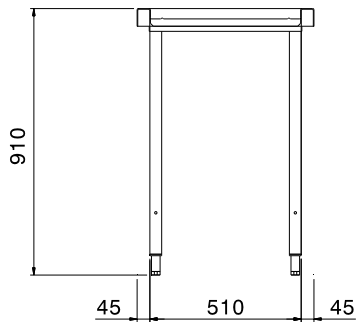

### Descrizione

Articolo N° \_\_\_\_\_

Per lavastoviglie a capottina. Costruita in acciaio inox 304 AISI. N. 2 gambe tubolari a sezione quadrata 40x40 mm su piedini regolabili. Direzione cestello: da destra a sinistra e da sinistra a destra.

### Costruzione

- Piedini da 50 mm regolabili in altezza per garantire un perfetto allineamento e connessione con gli elementi della zona lavaggio.
- Tutte le superfici lisce con finitura lucida.
- Gambe quadrate in tubolari da 40x40 mm in acciaio inox AISI 304.
- Piani completamente piegati con profilo anti-gocciolamento per una pulizia facile e sicura.
- Interamente in acciaio inox AISI 304.
- Devono essere fissati alla lavastoviglie e dotati di una coppia di piedini all'altra estremità.

## Movimentazione Stoviglie Tavolo di servizio lavastoviglie, carico scarico - 1800 mm

### Informazioni chiave

Dimensioni esterne, altezza: 865304 (BHHLU18)	910 mm
Dimensioni esterne, larghezza:	1800 mm
Dimensioni esterne, profondità:	600 mm
Peso netto:	18 kg

Fronte

Alto

EO = Presea elettrica  
V = Prese d'aria