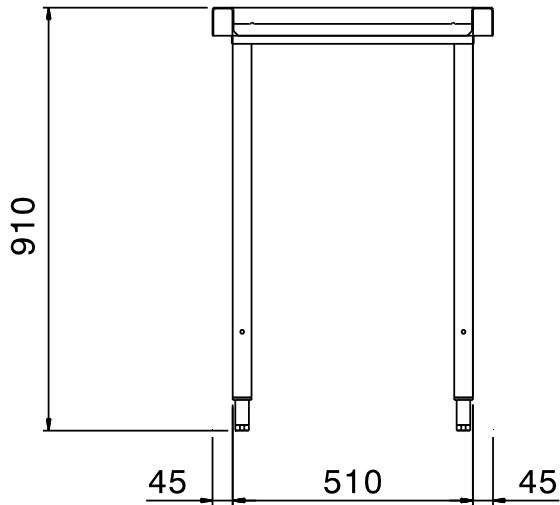

865302 (BHHLU06)

Tavolo servizio lavastoviglie
carico/scarico 600 mm
(Attenzione: non si può
installare il tavolo
frontalmente alla
lavastoviglie a capottina)

Descrizione

Articolo N° _____

Per lavastoviglie a capottina. Costruita in acciaio inox 304 AISI. N. 2 gambe tubolari a sezione quadrata 40x40 mm su piedini regolabili. Direzione cestello: da destra a sinistra e da sinistra a destra.

Costruzione

- Piedini da 50 mm regolabili in altezza per garantire un perfetto allineamento e connessione con gli elementi della zona lavaggio.
- Tutte le superfici lisce con finitura lucida.
- Gambe quadrate in tubolari da 40x40 mm in acciaio inox AISI 304.
- Piani completamente piegati con profilo anti-gocciolamento per una pulizia facile e sicura.
- Interamente in acciaio inox AISI 304.
- Devono essere fissati alla lavastoviglie e dotati di una coppia di piedini all'altra estremità.

Accessori opzionali

- Ripiano inferiore per tavolo lavaggio, 600 mm PNC 865350
- Kit per fissaggio a pavimento di 2 gambe quadre composto da 2 piedini con flange e tasselli. PNC 865386

Electrolux

Movimentazione Stoviglie Tavolo di servizio lavastoviglie, carico scarico - 600 mm

Informazioni chiave

Dimensioni esterne, altezza: 865302 (BHHLU06)	910 mm
Dimensioni esterne, larghezza:	600 mm
Dimensioni esterne, profondità:	600 mm
Peso netto:	8.5 kg

Fronte

Alto

EO = Presea elettrica
V = Prese d'aria