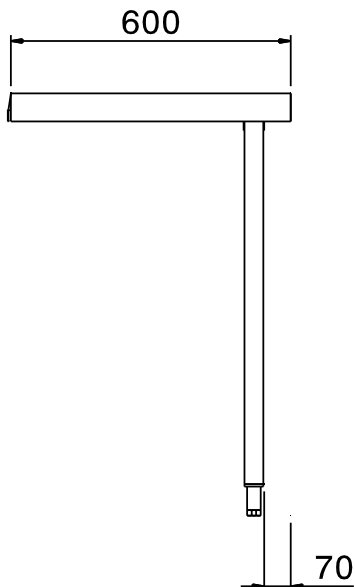

865302 (BHHLU06)

Tavolo servizio lavastoviglie
carico/scarico 600 mm
(Attenzione: non si può
installare il tavolo
frontalmente alla
lavastoviglie a capottina)

Descrizione

Articolo N° _____

Per lavastoviglie a capottina. Costruita in acciaio inox 304 AISI. N. 2 gambe tubolari a sezione quadrata 40x40 mm su piedini regolabili. Direzione cestello: da destra a sinistra e da sinistra a destra.

Costruzione

- Piedini da 50 mm regolabili in altezza per garantire un perfetto allineamento e connessione con gli elementi della zona lavaggio.
- Tutte le superfici lisce con finitura lucida.
- Gambe quadrate in tubolari da 40x40 mm in acciaio inox AISI 304.
- Piani completamente piegati con profilo anti-gocciolamento per una pulizia facile e sicura.
- Interamente in acciaio inox AISI 304.
- Devono essere fissati alla lavastoviglie e dotati di una coppia di piedini all'altra estremità.

Informazioni chiave

Dimensioni esterne, altezza: 865302 (BHHLU06)	910 mm
Dimensioni esterne, larghezza:	600 mm
Dimensioni esterne, profondità:	600 mm
Peso netto:	8.5 kg

Fronte

Alto

EO = Presea elettrica
V = Prese d'aria

Lato

Movimentazione Stoviglie
Tavolo di servizio lavastoviglie, carico scarico - 600 mm

L'azienda si riserva il diritto di apportare modifiche ai prodotti senza preavviso