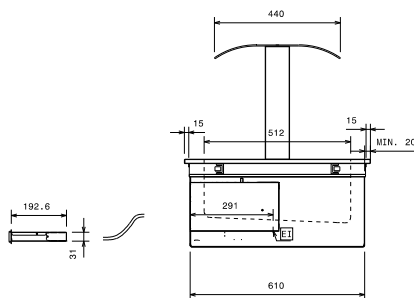

ED = Connessione elettrica remota
EI = Connessione elettrica
RI = Connessione refrigerazione remota