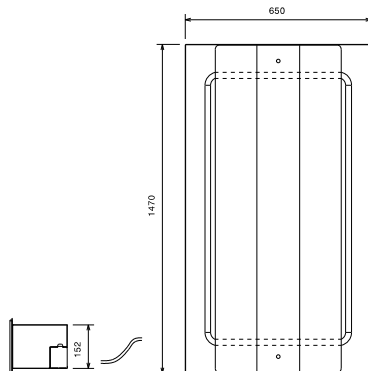

Alto

Elettrico

Tensione di alimentazione:

340310 (DI4DBMO) 230 V/1 ph/50 Hz

Potenza installata

2.25 kW

Informazioni chiave

Dimensioni esterne,
larghezza:

1470 mm

Dimensioni esterne, altezza:

707 mm

Dimensioni esterne,
profondità:

650 mm

Peso netto:

49 kg

Temperatura piano:

140/185°C

Larghezza vasca:

1280 mm

Profondità vasca:

512 mm

Altezza vasca:

200 mm