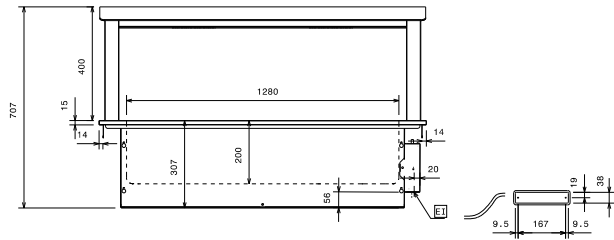

Lato

Fronte