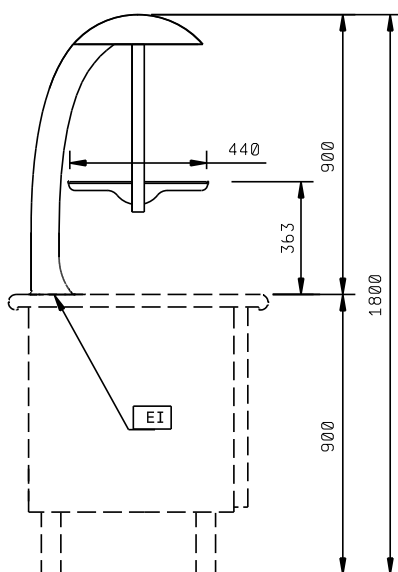

## Accessori opzionali

- Kit di copertura laterale dx e sx per PNC 856425 sovrastrutture composto da guscio  per montante + guscio mezzaluna

**Fronte**

**Alto**

EI = Connessione elettrica

**Lato**

**Informazioni chiave**

<b>Dimensioni esterne, altezza:</b>	
856263 (ZLGS08)	900 mm
<b>Dimensioni esterne, larghezza:</b>	
	852 mm
<b>Dimensioni esterne, profondità:</b>	
	700 mm
<b>Peso netto:</b>	36 kg