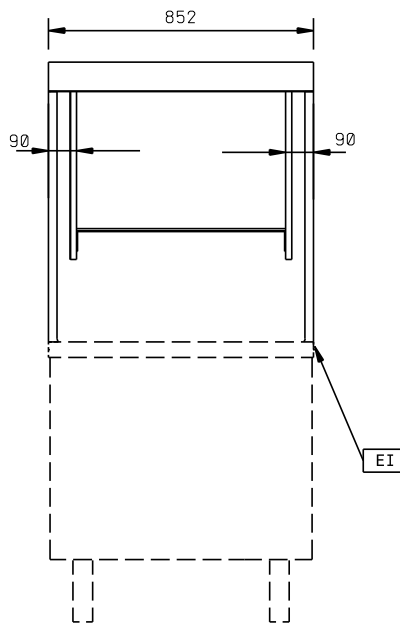

Fronte

Alto