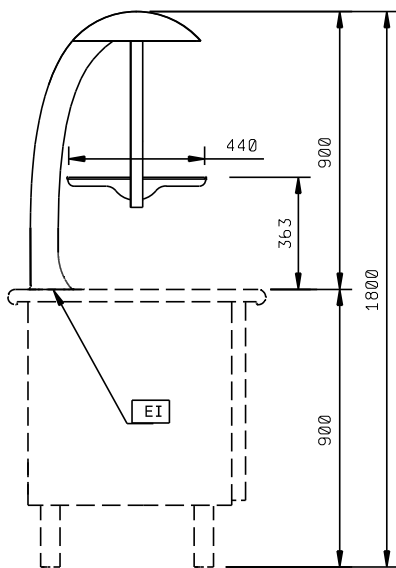

Approvazione: _____

Electrolux

**Self Service
Sovrastruttura con 1 piano in
cristallo e luce fredda - 2 GN**

Informazioni chiave

Dimensioni esterne, altezza: 856267 (ZLSL08)	900 mm
Dimensioni esterne, larghezza:	852 mm
Dimensioni esterne, profondità:	700 mm
Peso netto:	38 kg

Fronte

Alto

EI = Connessione elettrica

Lato

**Self Service
Sovrastruttura con 1 piano in cristallo e luce fredda - 2 GN**

L'azienda si riserva il diritto di apportare modifiche ai prodotti senza preavviso