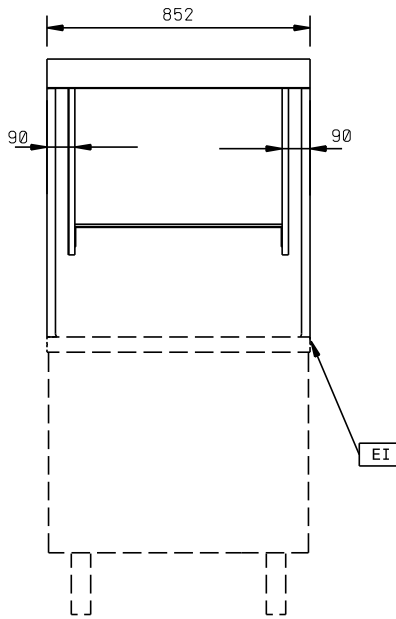

Approvazione: _____

Electrolux

**Self Service
Sovrastruttura con 1 piano in
cristallo e luce fredda - 2 GN**

Informazioni chiave

Dimensioni esterne, altezza: 856267 (ZLSL08)	900 mm
Dimensioni esterne, larghezza:	852 mm
Dimensioni esterne, profondità:	700 mm
Peso netto:	38 kg

Fronte

Alto

EI = Connessione elettrica

Lato

**Self Service
Sovrastruttura con 1 piano in cristallo e luce fredda - 2 GN**

L'azienda si riserva il diritto di apportare modifiche ai prodotti senza preavviso