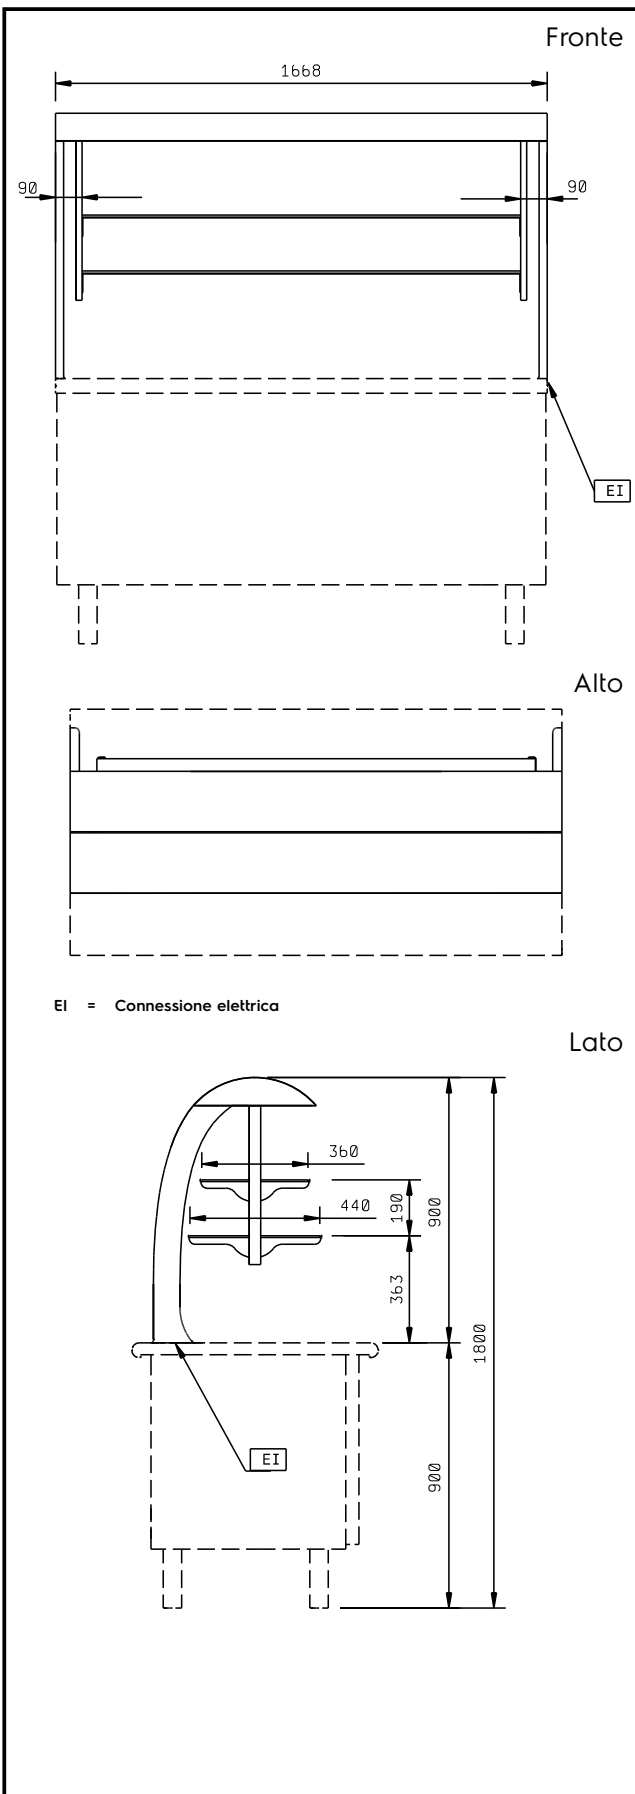

Descrizione

Articolo N° _____

Costruita in acciaio inox AISI 304 con due piani in vetro temperato.

Illuminazione fredda.

Gusci di copertura montanti in ABS forniti di serie (solo per la parte interna).

Caratteristiche e benefici

- Sovrastruttura a due piani in vetro temperato e luci fredde sotto ogni ripiano.
- In conformità dei principali enti di certificazione internazionali e marchio CE.

Costruzione

- Costruzione in acciaio inox AISI 304 e speciale materiale atossico idoneo al contatto con i cibi.

Accessori opzionali

- Kit di copertura laterale dx e sx per PNC 856425 sovrastrutture composto da guscio per montante + guscio mezzaluna

Approvazione: _____

Electrolux

Self Service Sovrastruttura con 2 piani in cristallo e luce fredda - 4 GN

Informazioni chiave

Dimensioni esterne, altezza: 856273 (ZLGL16D)	900 mm
Dimensioni esterne, larghezza:	1668 mm
Dimensioni esterne, profondità:	700 mm
Peso netto:	54 kg

Self Service
Sovrastruttura con 2 piani in cristallo e luce fredda - 4 GN