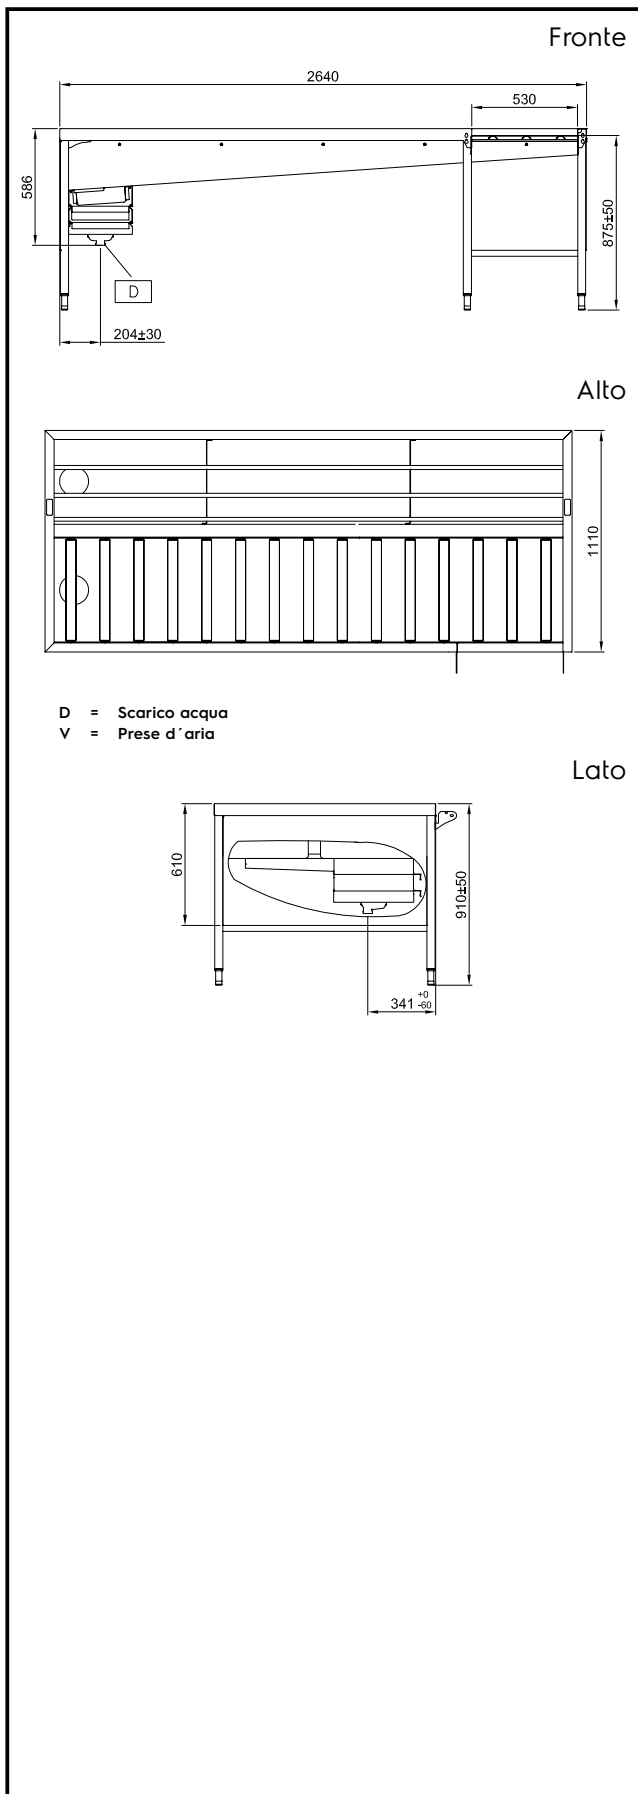

Movimentazione Stoviglie Tavolo sbarazzo manuale, 5 cesti, dx verso sx, carico frontale - 2640 mm

ARTICOLO N° _____

MODELLO N° _____

NOME _____

SIS # _____

AIA # _____

Movimentazione Stoviglie

Tavolo sbarazzo manuale, 5 cesti, dx verso sx,
carico frontale - 2640 mm

865092 (HSSMF5RL)

Tavolo sbarazzo manuale, 5
cesti, destra vs. sinistra 2640
mm, carico frontale

Descrizione

Articolo N°

Costruita in acciaio inox 304 AISI. Vasca lavello con fondo inclinato, scarico con doppia piletta residui. Rulli lunghi in plastica. Guide dei cesti inclinate verso il lato di smistamento. Gambe a sezione quadrata tubolari 40x40 mm su piedini regolabili. Progettato per cestelli di lavastoviglie 500x500 mm. Attacco ai trasportatori sul lato anteriore sinistro. Direzione carico cestelli: da destra a sinistra.

Costruzione

- Tutte le superfici lisce con finitura lucida.
- Robuste flange saldate per un fissaggio sicuro delle unità.
- Angoli arrotondati nella parte inferiore della vasca.
- Il fondo inclinato consente uno scarico regolare e rapido.
- I cesti sono facilmente rimovibili.
- Profilo con doppia piegatura per eliminare spigoli vivi.
- Dotato di scivolo, una mensola regolabile per i cesti vuoti, un ripiano su due regolabile per la selezione dei cestelli vuoti. Come optional montato in fabbrica la doccia, sotto mensole, vasca con ugelli per ammollo e lavaggio posate.
- Cestelli in acciaio inox doppi per facilitare le operazioni.
- Costruito in acciaio inox AISI 304 con gambe in tubolare da 40x40mm.
- Collegamento frontale.
- Ricezione manuale e operazioni di smistamento.

Approvazione: _____

Informazioni chiave

Dimensioni esterne, altezza:	
865092 (HSSMF5RL)	910 mm
Dimensioni esterne, larghezza:	2640 mm
Dimensioni esterne, profondità:	1110 mm
Peso netto:	140 kg
Regolazione altezza:	50/50 mm
Movimento cestello	Da destra a sinistra
Materiale vasca	AISI 304 - EN 1.4301
Tipo di rulli	Lungo