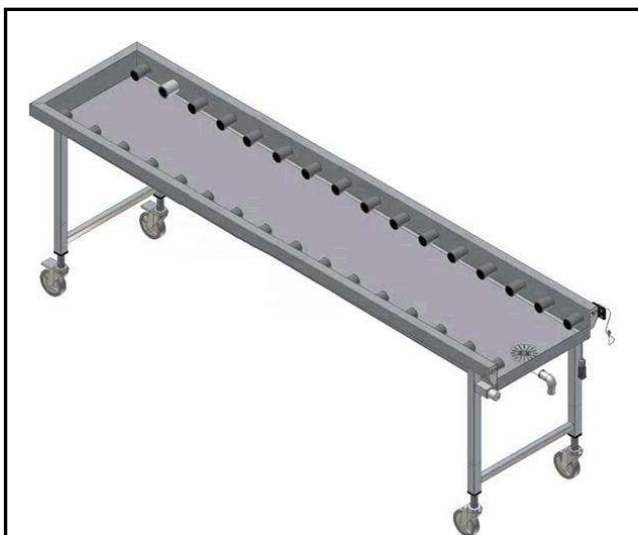

## Movimentazione Stoviglie Rulliera mobile smontabile a rulli corti - 2645 mm

ARTICOLO N° \_\_\_\_\_

MODELLO N° \_\_\_\_\_

NOME \_\_\_\_\_

SIS # \_\_\_\_\_

AIA # \_\_\_\_\_

Movimentazione Stoviglie

Rulliera mobile smontabile a rulli corti - 2645 mm

#### Articolo N°

Costruita in acciaio inox 304 AISI. con fondo inclinato. Rulli in plastica. Gambe a sezione quadrata tubolari 40x40 mm. N. 4 rotelle piroettanti, delle quali 2 con freno, diametro 125 mm. Progettato per cestelli di lavastoviglie 500x500 mm. Consegna in kit di montaggio. Piastra terminale integrata e interruttore di fine corsa.

### Caratteristiche e benefici

- Cremagliera con rulli corti.
- Forniti smontati e facile da rimontare.
- Per connessione dopo una curva a 180° movimentata dalla lavastoviglie.
- Comprendono l'interruttore di fine corsa e l'elemento di chiusura.
- Sistema di agancio alla curva di uscita lavastoviglie.
- Connessione alla lavastoviglie con fine-corsa.
- Progettato per contenere cestelli da 500x500 mm.

### Costruzione

- Angoli arrotondati nella parte inferiore della vasca.
- Tutte le superfici lisce con finitura lucida.
- Rulliera opzionalmente equipaggiabile con guide per cestelli e ripiani.
- Realizzate in acciaio inox AISI 304, spessore 1,2mm.
- Gambe quadrate tubolari 40x40 mm in acciaio inox.
- Vasca con fondo inclinato e troppopieno
- Ruote girevoli da 125 mm, due con freno.