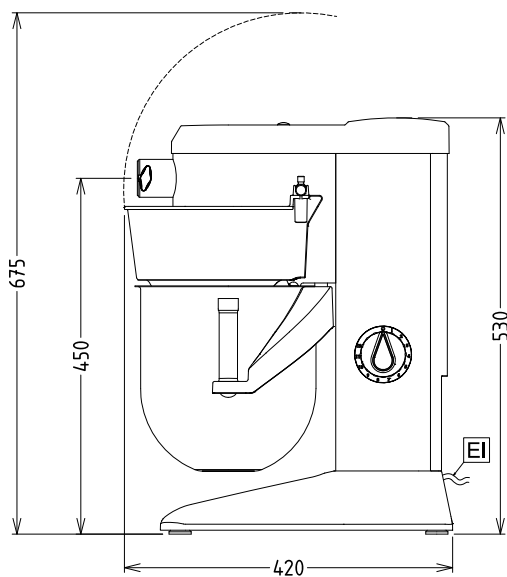

Electrolux

Mescolatrice planetaria Mescolatrice planetaria 8 lt. Elettronica.

Fronte

Alto

EI = Connessione elettrica

Lato

Elettrico

Tensione di alimentazione:

8 Litre

Informazioni chiave

Dimensioni esterne, altezza: 527 mm

Dimensioni esterne,
larghezza:

292 mm

Dimensioni esterne,
profondità:

416 mm

Peso imballo: