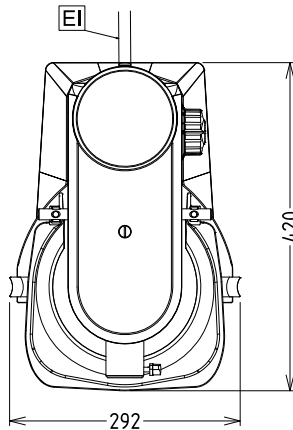

Alto

EI = Connessione elettrica