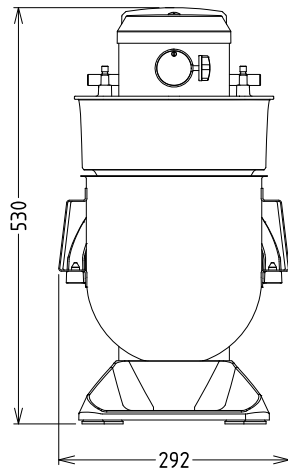

Electrolux

Mescolatrice planetaria Mescolatrice planetaria 8 lt. Elettronica.

Fronte