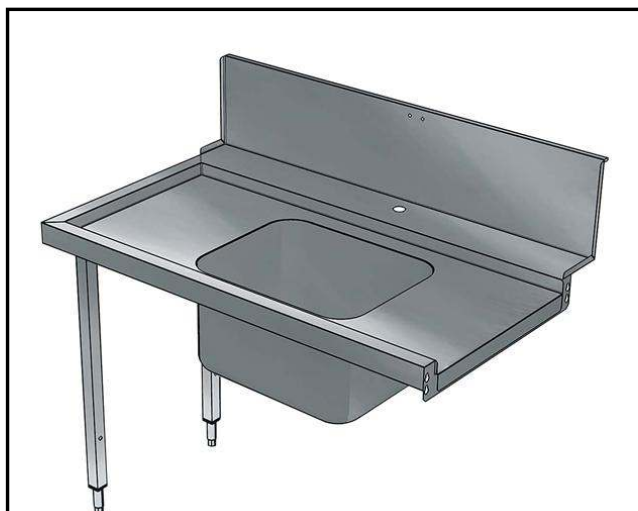

## Movimentazione Stoviglie Tavolo di prelavaggio con vasca, sinistra verso destra - 1200 mm

ARTICOLO N° \_\_\_\_\_

MODELLO N° \_\_\_\_\_

NOME \_\_\_\_\_

SIS # \_\_\_\_\_

AIA # \_\_\_\_\_

### Movimentazione Stoviglie

Tavolo di prelavaggio con vasca, sinistra verso destra - 1200 mm

**865323 (BHRPTB12L)**

Tavolo di prelavaggio con vasca, sinistra vs. destra, 1200 mm, per cesto trascinato

#### Articolo N°

Per lavastoviglie a cesto trascinato. Costruita in acciaio inox 304 AISI. Paraspruzzi 300h mm. N. 2 gambe tubolari a sezione quadrata 40x40 mm su piedini regolabili. Dimensione vasca 500x400x300h mm con tubo troppo pieno, foro di scarico e sifone in plastica. Direzione cestello: Da sinistra a destra.

### Caratteristiche e benefici

- Forniti smontati e facile da rimontare.
- Progettato per cesti lavastoviglie da 500x500 mm
- Ripiano inferiore e unità di pre-risciacquo disponibili come accessori optional.