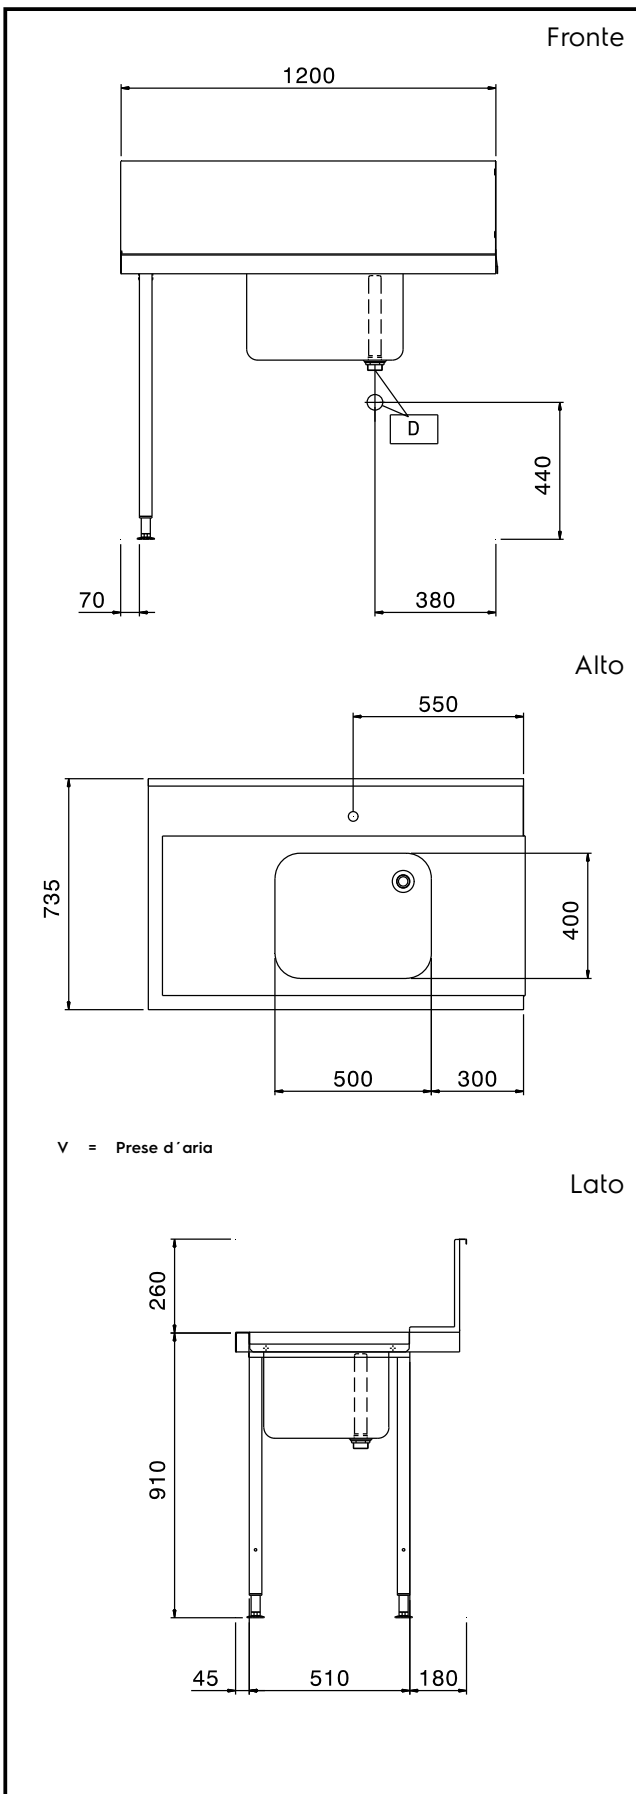

#### Articolo N°

Per lavastoviglie a cesto trascinato. Costruita in acciaio inox 304 AISI. Paraspruzzi 300h mm. N. 2 gambe tubolari a sezione quadrata 40x40 mm su piedini regolabili. Dimensione vasca 500x400x300h mm con tubo troppo pieno, foro di scarico e sifone in plastica. Direzione cestello: Da sinistra a destra.

### Costruzione

- Piedini da 50 mm regolabili in altezza per garantire un perfetto allineamento e connessione con gli elementi della zona lavaggio.
- Troppopieno e sifone incorporati.
- Bacinella da 700x500x300 mm disponibile su richiesta.
- Alzatina inclusa.
- Tutte le superfici lisce con finitura lucida.
- Piani completamente piegati con profilo anti-gocciolamento per una pulizia facile e sicura.
- Gambe quadrate in tubolari da 40x40 mm in acciaio inox AISI 304.
- Interamente in acciaio inox AISI 304.

## Movimentazione Stoviglie Tavolo di prelavaggio con vasca, sinistra verso destra - 1200 mm

### Informazioni chiave

Dimensioni esterne, altezza: 865323 (BHRPTB12L)	1170 mm
Dimensioni esterne, larghezza:	1200 mm
Dimensioni esterne, profondità:	735 mm
Peso netto:	8 kg
Dimensioni alzatina, Altezza	300 mm
Dimensioni vasca	500x400x300h