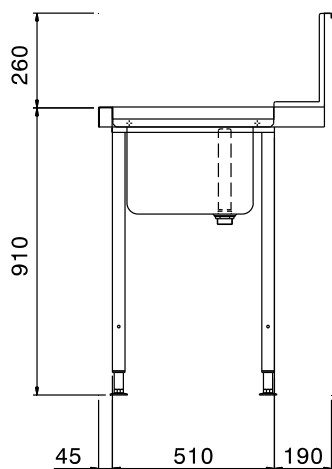

Descrizione

Articolo N°

Per lavastoviglie a capottina. Costruita in acciaio inox 304 AISI. Paraspruzzi 300h mm. N. 2 gambe tubolari a sezione quadrata 40x40 mm su piedini regolabili. Dimensione vasca 500x400x300h mm con tubo troppo pieno, foro di scarico e sifone in plastica. Direzione cestello: Da sinistra a destra.

Costruzione

- Piedini da 50 mm regolabili in altezza per garantire un perfetto allineamento e connessione con gli elementi della zona lavaggio.
- Troppopieno e sifone incorporati.
- Alzatina inclusa.
- Piani completamente piegati con profilo anti-gocciolamento per una pulizia facile e sicura.
- Tutte le superfici lisce con finitura lucida.
- Gambe quadrate in tubolari da 40x40 mm in acciaio inox AISI 304.
- Interamente in acciaio inox AISI 304.
- Devono essere fissati alla lavastoviglie e dotati di una coppia di piedini all'altra estremità.

Accessori inclusi

- 1 x Sifone singolo in plastica da 2 " per lavatoi PNC 895313

Accessori opzionali

- Gruppo doccia di prelavaggio monoforo PNC 855315
- Filtro per vasca tavoli di prelavaggio PNC 864068
- Ripiano inferiore per tavolo lavaggio, 800 mm PNC 865351
- Kit per fissaggio a pavimento di 2 gambe quadre composto da 2 piedini con flange e tasselli. PNC 865386

Fronte

Alto

EO = Presea elettrica
 V = Prese d'aria

Lato

Informazioni chiave

Dimensioni esterne, altezza:	
865307 (BHHPTB08L)	1170 mm
Dimensioni esterne, larghezza:	800 mm
Dimensioni esterne, profondità:	745 mm
Peso netto:	18 kg
Dimensioni alzatina, Altezza	300 mm
Dimensioni vasca	500x400x300h