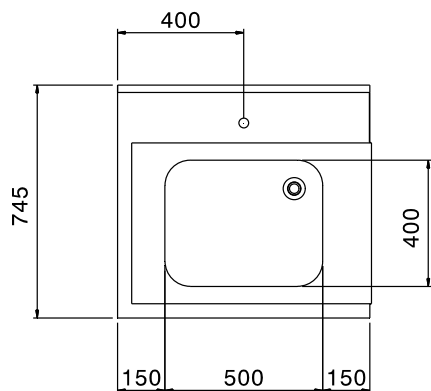

Movimentazione Stoviglie

Tavolo di prelavaggio per capottine con
 vasca, da sinistra verso destra - 800 mm

865307 (BHHPTB08L)

Tavolo di prelavaggio con
 vasca 500x400 mm, per
 lavastoviglie a capottina,
 sinistra vs. destra, 800 mm

Descrizione

Articolo N°

Per lavastoviglie a capottina. Costruita in acciaio inox 304 AISI. Paraspruzzi 300h mm. N. 2 gambe tubolari a sezione quadrata 40x40 mm su piedini regolabili. Dimensione vasca 500x400x300h mm con tubo troppo pieno, foro di scarico e sifone in plastica. Direzione cestello: Da sinistra a destra.

Costruzione

- Piedini da 50 mm regolabili in altezza per garantire un perfetto allineamento e connessione con gli elementi della zona lavaggio.
- Troppopieno e sifone incorporati.
- Alzatina inclusa.
- Piani completamente piegati con profilo anti-gocciolamento per una pulizia facile e sicura.
- Tutte le superfici lisce con finitura lucida.
- Gambe quadrate in tubolari da 40x40 mm in acciaio inox AISI 304.
- Interamente in acciaio inox AISI 304.
- Devono essere fissati alla lavastoviglie e dotati di una coppia di piedini all'altra estremità.

Fronte

Alto

EO = Presea elettrica
 V = Prese d'aria

Lato

Informazioni chiave

Dimensioni esterne, altezza:	
865307 (BHHPTB08L)	1170 mm
Dimensioni esterne, larghezza:	800 mm
Dimensioni esterne, profondità:	745 mm
Peso netto:	18 kg
Dimensioni alzatina, Altezza	300 mm
Dimensioni vasca	500x400x300h