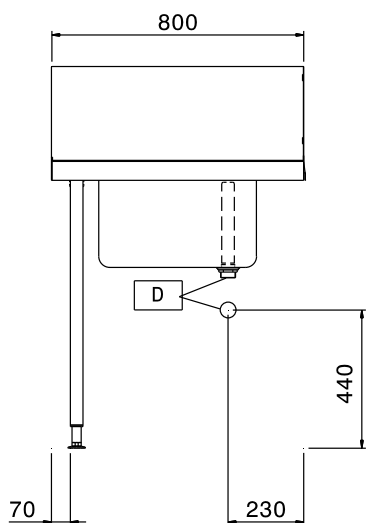

Movimentazione Stoviglie

Tavolo di prelavaggio per capottine con
 vasca, da sinistra verso destra - 800 mm

865307 (BHHPTB08L)

Tavolo di prelavaggio con
 vasca 500x400 mm, per
 lavastoviglie a capottina,
 sinistra vs. destra, 800 mm

Descrizione

Articolo N°

Per lavastoviglie a capottina. Costruita in acciaio inox 304 AISI. Paraspruzzi 300h mm. N. 2 gambe tubolari a sezione quadrata 40x40 mm su piedini regolabili. Dimensione vasca 500x400x300h mm con tubo troppo pieno, foro di scarico e sifone in plastica. Direzione cestello: Da sinistra a destra.

Costruzione

- Piedini da 50 mm regolabili in altezza per garantire un perfetto allineamento e connessione con gli elementi della zona lavaggio.
- Troppopieno e sifone incorporati.
- Alzatina inclusa.
- Piani completamente piegati con profilo anti-gocciolamento per una pulizia facile e sicura.
- Tutte le superfici lisce con finitura lucida.
- Gambe quadrate in tubolari da 40x40 mm in acciaio inox AISI 304.
- Interamente in acciaio inox AISI 304.
- Devono essere fissati alla lavastoviglie e dotati di una coppia di piedini all'altra estremità.

Fronte

Alto

EO = Presea elettrica
 V = Prese d'aria

Lato

Informazioni chiave

Dimensioni esterne, altezza:	
865307 (BHHPTB08L)	1170 mm
Dimensioni esterne, larghezza:	800 mm
Dimensioni esterne, profondità:	745 mm
Peso netto:	18 kg
Dimensioni alzatina, Altezza	300 mm
Dimensioni vasca	500x400x300h