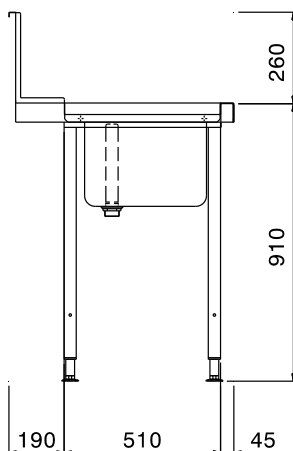

**Descrizione**

**Articolo N°**

Per lavastoviglie a capottina. Costruita in acciaio inox 304 AISI. Paraspruzzi 300h mm. N. 2 gambe tubolari a sezione quadrata 40x40 mm su piedini regolabili. Dimensione vasca 500x400x300h mm con tubo troppo pieno, foro di scarico e sifone in plastica. Direzione cestello: da destra a sinistra.

**Costruzione**

- Piedini da 50 mm regolabili in altezza per garantire un perfetto allineamento e connessione con gli elementi della zona lavaggio.
- Troppopieno e sifone incorporati.
- Alzatina inclusa.
- Piani completamente piegati con profilo anti-gocciolamento per una pulizia facile e sicura.
- Tutte le superfici lisce con finitura lucida.
- Gambe quadrate in tubolari da 40x40 mm in acciaio inox AISI 304.
- Bacinella da 700x500x300 mm disponibile su richiesta.
- Costruito interamente in acciaio inox AISI 304.
- Devono essere fissati alla lavastoviglie e dotati di una coppia di piedini all'altra estremità.

Approvazione: \_\_\_\_\_

**Electrolux**

**Movimentazione Stoviglie**  
**Tavolo di prelavaggio per capottine con**  
**vasca da destra verso sinistra - 1200 mm**

**Informazioni chiave**

<b>Dimensioni esterne, altezza:</b>	
865308 (BHHPTB12R)	1170 mm
<b>Dimensioni esterne, larghezza:</b>	1200 mm
<b>Dimensioni esterne, profondità:</b>	745 mm
<b>Peso netto:</b>	25.5 kg
<b>Dimensioni alzatina, Altezza</b>	300 mm
<b>Dimensioni vasca</b>	500x400x300h

Fronte

Alto

EO = Presea elettrica  
V = Prese d'aria

Lato

Movimentazione Stoviglie  
Tavolo di prelavaggio per capottine con vasca da destra verso  
sinistra - 1200 mm  
L'azienda si riserva il diritto di apportare modifiche ai prodotti senza preavviso