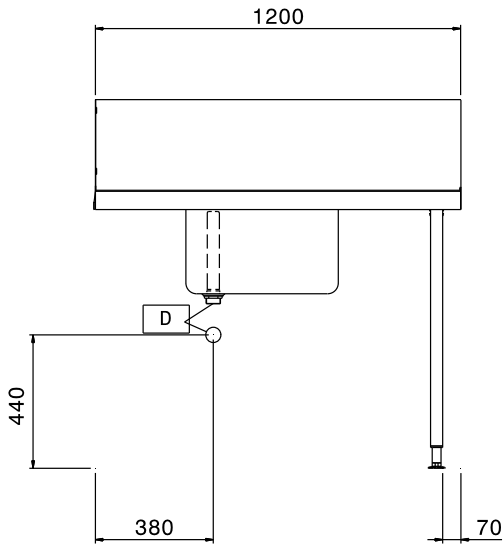

**Descrizione**

**Articolo N°**

Per lavastoviglie a capottina. Costruita in acciaio inox 304 AISI. Paraspruzzi 300h mm. N. 2 gambe tubolari a sezione quadrata 40x40 mm su piedini regolabili. Dimensione vasca 500x400x300h mm con tubo troppo pieno, foro di scarico e sifone in plastica. Direzione cestello: da destra a sinistra.

**Costruzione**

- Piedini da 50 mm regolabili in altezza per garantire un perfetto allineamento e connessione con gli elementi della zona lavaggio.
- Troppopieno e sifone incorporati.
- Alzatina inclusa.
- Piani completamente piegati con profilo anti-gocciolamento per una pulizia facile e sicura.
- Tutte le superfici lisce con finitura lucida.
- Gambe quadrate in tubolari da 40x40 mm in acciaio inox AISI 304.
- Bacinella da 700x500x300 mm disponibile su richiesta.
- Costruito interamente in acciaio inox AISI 304.
- Devono essere fissati alla lavastoviglie e dotati di una coppia di piedini all'altra estremità.

Approvazione: \_\_\_\_\_

**Electrolux**

**Movimentazione Stoviglie**  
**Tavolo di prelavaggio per capottine con**  
**vasca da destra verso sinistra - 1200 mm**

**Informazioni chiave**

<b>Dimensioni esterne, altezza:</b>	
865308 (BHHPTB12R)	1170 mm
<b>Dimensioni esterne, larghezza:</b>	1200 mm
<b>Dimensioni esterne, profondità:</b>	745 mm
<b>Peso netto:</b>	25.5 kg
<b>Dimensioni alzatina, Altezza</b>	300 mm
<b>Dimensioni vasca</b>	500x400x300h

Fronte

Alto

EO = Presea elettrica  
V = Prese d'aria

Lato

Movimentazione Stoviglie  
Tavolo di prelavaggio per capottine con vasca da destra verso  
sinistra - 1200 mm  
L'azienda si riserva il diritto di apportare modifiche ai prodotti senza preavviso