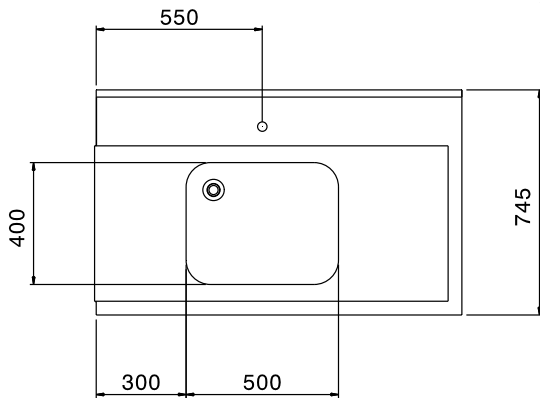

**Descrizione**

**Articolo N°**

Per lavastoviglie a capottina. Costruita in acciaio inox 304 AISI. Paraspruzzi 300h mm. N. 2 gambe tubolari a sezione quadrata 40x40 mm su piedini regolabili. Dimensione vasca 500x400x300h mm con tubo troppo pieno, foro di scarico e sifone in plastica. Direzione cestello: da destra a sinistra.

**Costruzione**

- Piedini da 50 mm regolabili in altezza per garantire un perfetto allineamento e connessione con gli elementi della zona lavaggio.
- Troppopieno e sifone incorporati.
- Alzatina inclusa.
- Piani completamente piegati con profilo anti-gocciolamento per una pulizia facile e sicura.
- Tutte le superfici lisce con finitura lucida.
- Gambe quadrate in tubolari da 40x40 mm in acciaio inox AISI 304.
- Bacinella da 700x500x300 mm disponibile su richiesta.
- Costruito interamente in acciaio inox AISI 304.
- Devono essere fissati alla lavastoviglie e dotati di una coppia di piedini all'altra estremità.

Approvazione: \_\_\_\_\_

**Electrolux**

**Movimentazione Stoviglie**  
**Tavolo di prelavaggio per capottine con**  
**vasca da destra verso sinistra - 1200 mm**

**Informazioni chiave**

<b>Dimensioni esterne, altezza:</b>	
865308 (BHHPTB12R)	1170 mm
<b>Dimensioni esterne, larghezza:</b>	1200 mm
<b>Dimensioni esterne, profondità:</b>	745 mm
<b>Peso netto:</b>	25.5 kg
<b>Dimensioni alzatina, Altezza</b>	300 mm
<b>Dimensioni vasca</b>	500x400x300h

Fronte

Alto

EO = Presea elettrica  
V = Prese d'aria

Lato

Movimentazione Stoviglie  
Tavolo di prelavaggio per capottine con vasca da destra verso  
sinistra - 1200 mm  
L'azienda si riserva il diritto di apportare modifiche ai prodotti senza preavviso