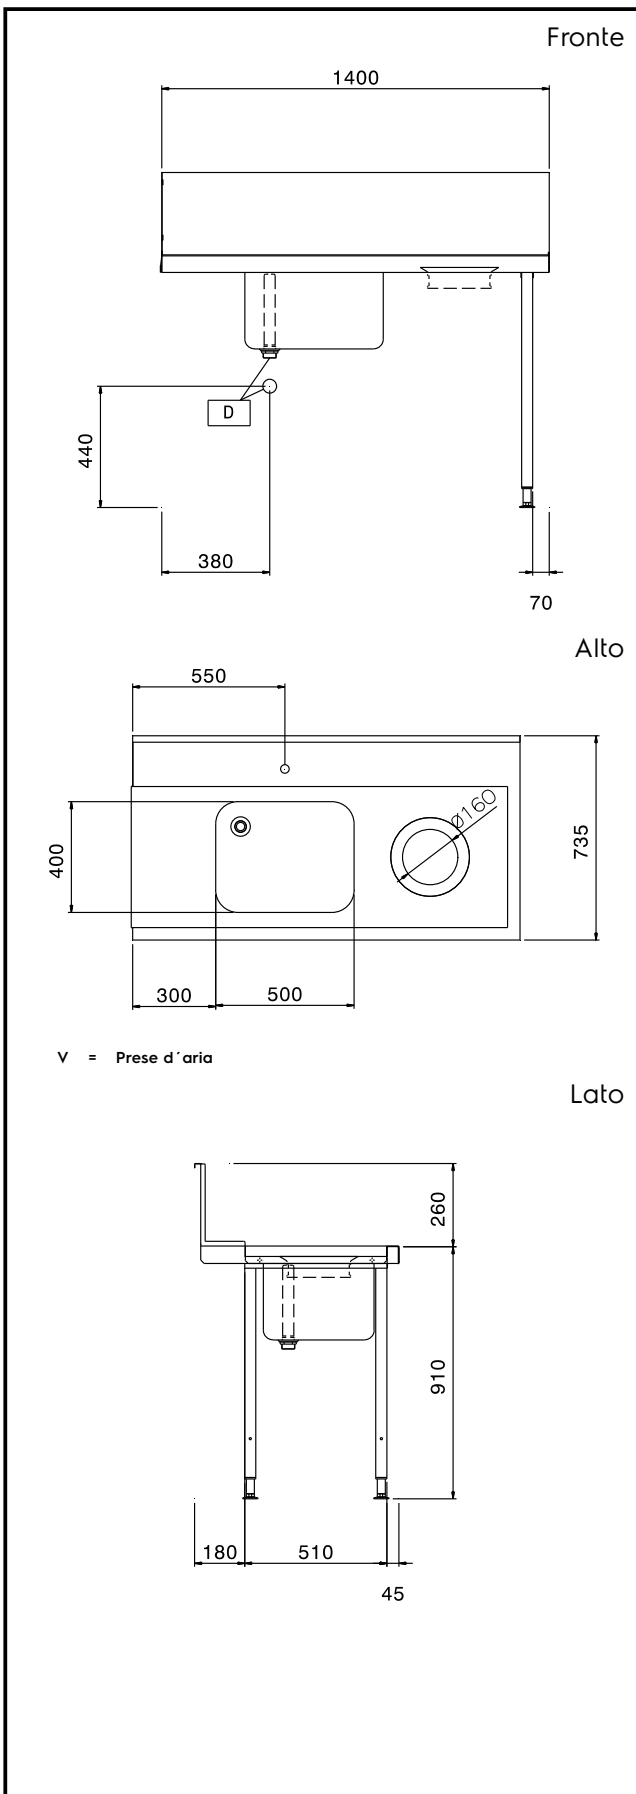

### Movimentazione Stoviglie

Tavolo di prelavaggio con vasca, destra verso sinistra - 1400 mm

**865324 (BHRPTBH14R)**

Tavolo di prelavaggio con vasca e foro, destra vs. sinistra, 1400 mm, per cesto trascinato

#### Articolo N°

Per lavastoviglie a cesto trascinato. Costruita in acciaio inox 304 AISI. Paraspruzzi 300h mm. N. 2 gambe tubolari a sezione quadrata 40x40 mm su piedini regolabili. Dimensione vasca 500x400x300h mm con tubo troppo pieno, foro di scarico e sifone in plastica. Foro di scarico residui con anello in gomma. Direzione cestello: da destra a sinistra.

## Movimentazione Stoviglie Tavolo di prelavaggio con vasca, destra verso sinistra - 1400 mm

### Informazioni chiave

Dimensioni esterne, altezza: 865324 (BHRPTBH14R)	1170 mm
Dimensioni esterne, larghezza:	1400 mm
Dimensioni esterne, profondità:	735 mm
Peso netto:	12 kg
Dimensioni alzatina, Altezza	300 mm
Dimensioni vasca	500x400x300h