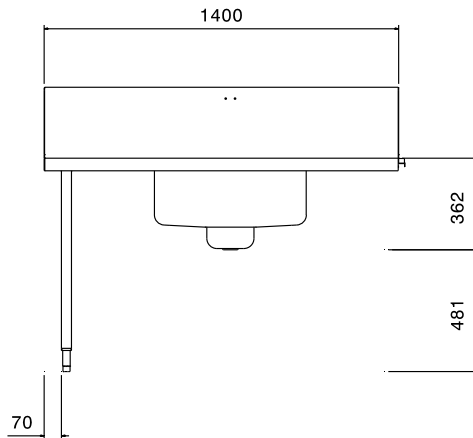

Electrolux

Movimentazione Stoviglie Tavolo prelavaggio con vasca sinistra, 1400 mm

Informazioni chiave

Dimensioni esterne, altezza: 865362 (BHPPTB14L)	1123 mm
Dimensioni esterne, larghezza:	1400 mm
Dimensioni esterne, profondità:	867 mm
Peso netto:	10 kg
Feeding direction:	from Left to Right

Fronte