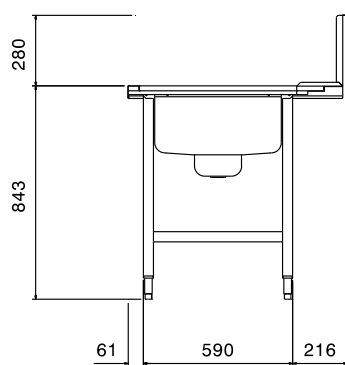

865362 (BHPPTB14L)

Tavolo prelavaggio con vasca sinistra, 1400 mm per lavapentole/oggetti passante

Descrizione

Articolo N° _____

Per lavapentole. Top in acciaio inox AISI 304 lucidato, con bordo antigocciolamento e pannello posteriore paraspruzzi. N. 2 gambe tubolari a sezione quadrata 40x40 mm su piedini regolabili. Dimensione vasca 700x500x250h mm, gocciolatoio con alloggiamento per valvola shut-off (non inclusa). Vascone sul lato sinistro.

Costruzione

- Interamente in acciaio inox AISI 304.
- Devono essere fissati alla lavastoviglie e dotati di una coppia di piedini all'altra estremità.
- Tutte le superfici lisce con finitura lucida.
- Gambe tubolari quadrate in acciaio inox 40x40 mm.
- Piani completamente piegati con profilo anti-gocciolamento per una pulizia facile e sicura.

Electrolux

Movimentazione Stoviglie Tavolo prelavaggio con vasca sinistra, 1400 mm

Informazioni chiave

Dimensioni esterne, altezza: 865362 (BHPPTB14L)	1123 mm
Dimensioni esterne, larghezza:	1400 mm
Dimensioni esterne, profondità:	867 mm
Peso netto:	10 kg
Feeding direction:	from Left to Right

Fronte

Alto

EO = Presea elettrica
V = Prese d'aria

Lato

Movimentazione Stoviglie
Tavolo prelavaggio con vasca sinistra, 1400 mm

L'azienda si riserva il diritto di apportare modifiche ai prodotti senza preavviso