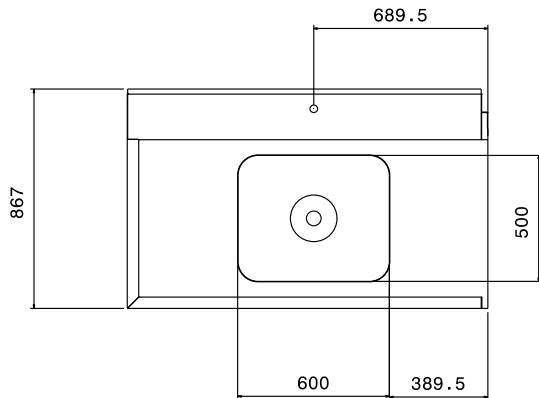

865362 (BHPPTB14L)

Tavolo prelavaggio con vasca sinistra, 1400 mm per lavapentole/oggetti passante

Descrizione

Articolo N° _____

Per lavapentole. Top in acciaio inox AISI 304 lucidato, con bordo antigocciolamento e pannello posteriore paraspruzzi. N. 2 gambe tubolari a sezione quadrata 40x40 mm su piedini regolabili. Dimensione vasca 700x500x250h mm, gocciolatoio con alloggiamento per valvola shut-off (non inclusa). Vascone sul lato sinistro.

Costruzione

- Interamente in acciaio inox AISI 304.
- Devono essere fissati alla lavastoviglie e dotati di una coppia di piedini all'altra estremità.
- Tutte le superfici lisce con finitura lucida.
- Gambe tubolari quadrate in acciaio inox 40x40 mm.
- Piani completamente piegati con profilo anti-gocciolamento per una pulizia facile e sicura.

Electrolux

Movimentazione Stoviglie Tavolo prelavaggio con vasca sinistra, 1400 mm

Informazioni chiave

Dimensioni esterne, altezza: 865362 (BHPPTB14L)	1123 mm
Dimensioni esterne, larghezza:	1400 mm
Dimensioni esterne, profondità:	867 mm
Peso netto:	10 kg
Feeding direction:	from Left to Right

Fronte

Alto

EO = Presea elettrica
V = Prese d'aria

Lato

Movimentazione Stoviglie
Tavolo prelavaggio con vasca sinistra, 1400 mm

L'azienda si riserva il diritto di apportare modifiche ai prodotti senza preavviso