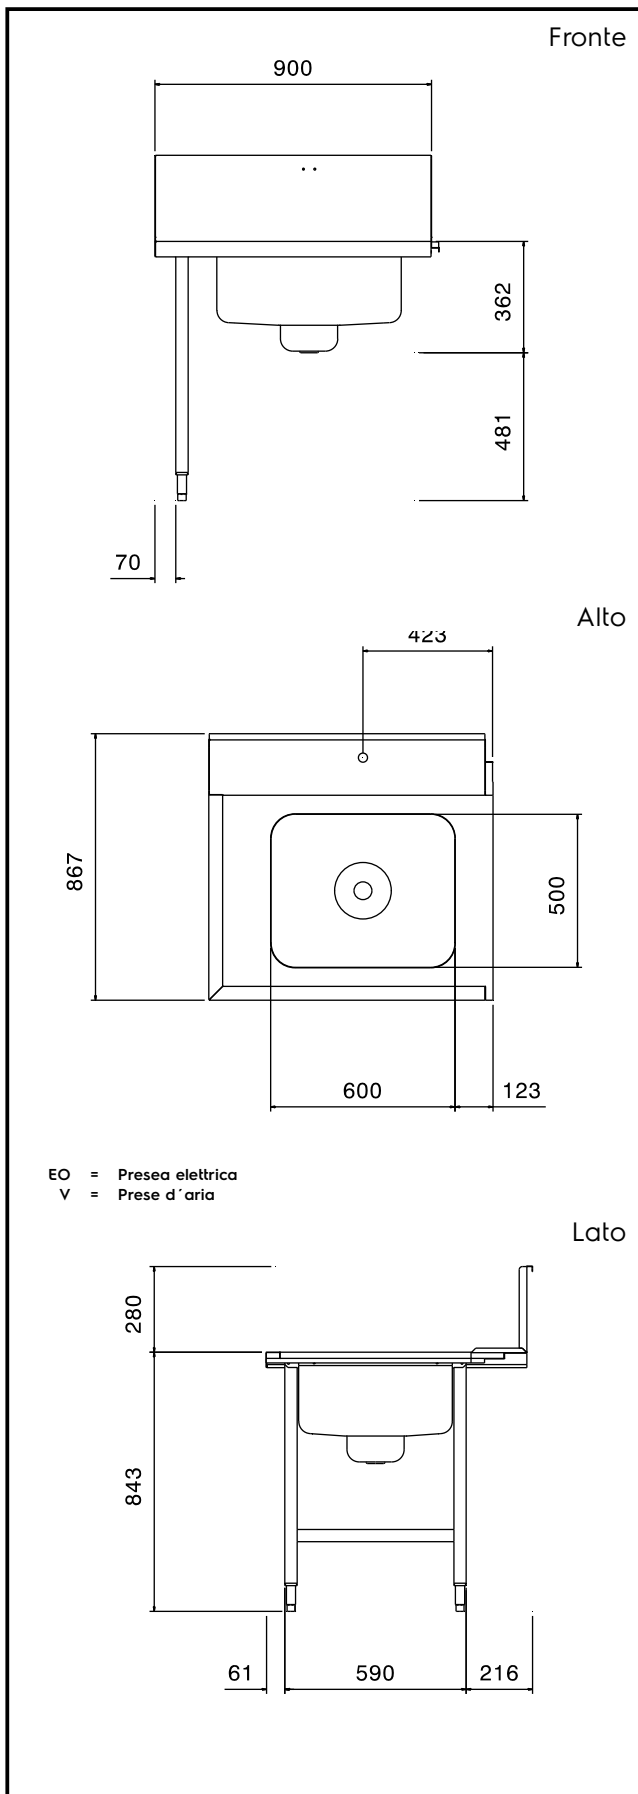

#### Articolo N° \_\_\_\_\_

Per lavapentole. Top in acciaio inox AISI 304 lucidato, con bordo antigocciolamento e pannello posteriore paraspruzzi. N. 2 gambe tubolari a sezione quadrata 40x40 mm su piedini regolabili. Dimensione vasca 700x500x250h mm, gocciolatoio con alloggiamento per valvola shut-off (non inclusa). Vascone sul lato sinistro.

### Costruzione

- Interamente in acciaio inox AISI 304.
- Devono essere fissati alla lavastoviglie e dotati di una coppia di piedini all'altra estremità.
- Tutte le superfici lisce con finitura lucida.
- Gambe tubolari quadrate in acciaio inox 40x40 mm.
- Piani completamente piegati con profilo anti-gocciolamento per una pulizia facile e sicura.

## Movimentazione Stoviglie Tavolo prelavaggio con vasca sinistra, 900 mm

### Informazioni chiave

Dimensioni esterne, altezza: 865361 (BHPPTB09L)	1123 mm
Dimensioni esterne, larghezza:	900 mm
Dimensioni esterne, profondità:	867 mm
Peso netto:	8 kg

Movimentazione Stoviglie  
Tavolo prelavaggio con vasca sinistra, 900 mm