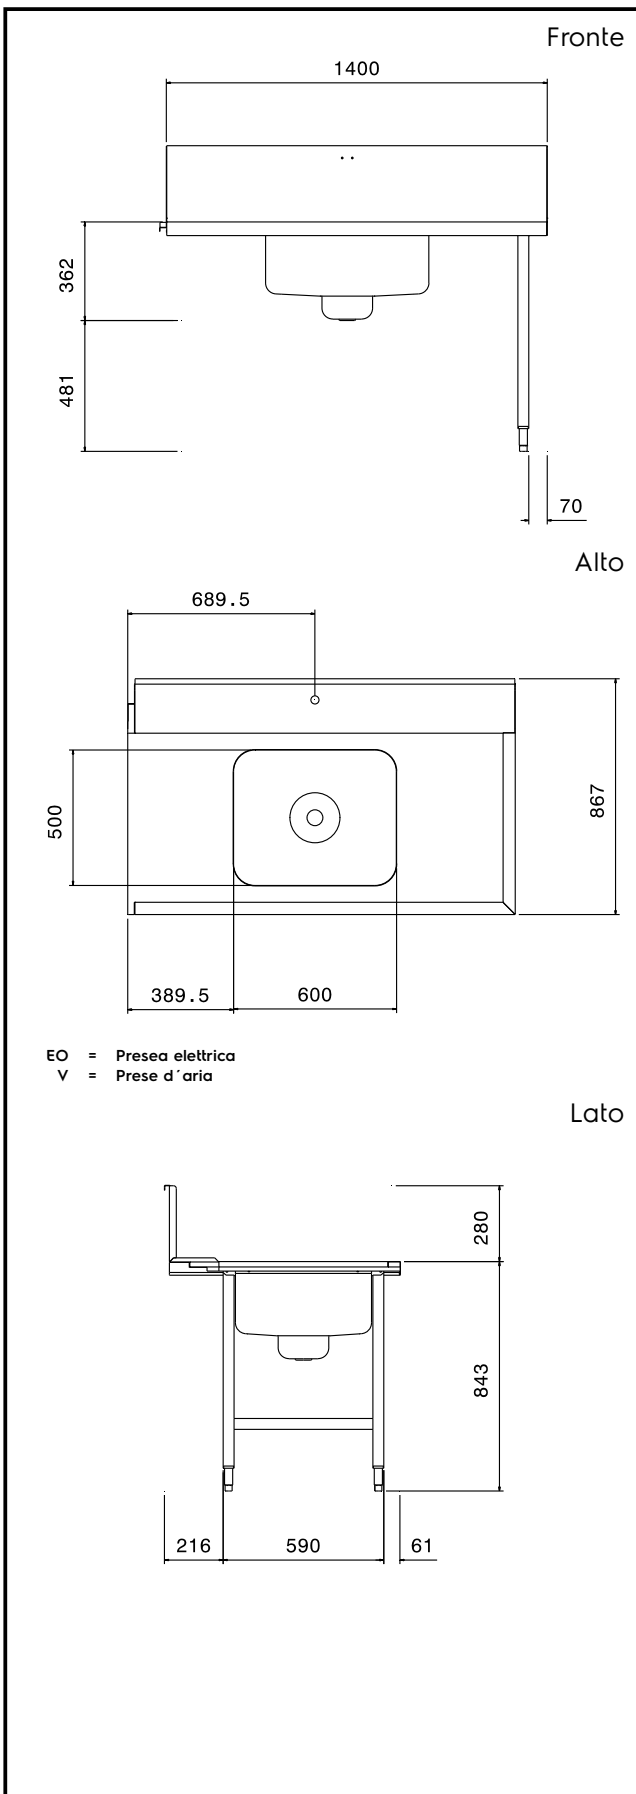

865358 (BHPPTB14R)

Tavolo prelavaggio con vasca destra, 1400 mm per lavapentole/oggetti passante

Descrizione

Articolo N° _____

Per lavapentole. Top in acciaio inox AISI 304 lucidato, con bordo antigocciolamento e pannello posteriore paraspruzzi. N. 2 gambe tubolari a sezione quadrata 40x40 mm su piedini regolabili. Dimensione vasca 700x500x250h mm, gocciolatoio con alloggiamento per valvola shut-off (non inclusa). Vascone sul lato destro.

Costruzione

- Interamente in acciaio inox AISI 304.
- Devono essere fissati alla lavastoviglie e dotati di una coppia di piedini all'altra estremità.
- Tutte le superfici lisce con finitura lucida.
- Gambe tubolari quadrate in acciaio inox 40x40 mm.
- Piani completamente piegati con profilo antigocciolamento per una pulizia facile e sicura.

Accessori inclusi

- 1 x Sifone singolo in plastica da 2 " per lavatoi PNC 895313

Accessori opzionali

- Gruppo doccia di prelavaggio monoforo PNC 855315
- Ripiano inferiore grigliato per tavolo lavaggio per lavapentole, 1400 mm PNC 865366
- Kit per fissaggio a pavimento di 2 gambe quadre composto da 2 piedini con flange e tasselli. PNC 865386
- Ripiano inferiore per tavolo lavaggio per lavapentole, 1400 mm PNC 865388

Electrolux

Movimentazione Stoviglie Tavolo prelavaggio con vasca destra, 1400 mm

Informazioni chiave

Dimensioni esterne, altezza: 865358 (BHPPTB14R)	1123 mm
Dimensioni esterne, larghezza:	1400 mm
Dimensioni esterne, profondità:	867 mm
Peso netto:	10 kg
Feeding direction:	from Right to Left