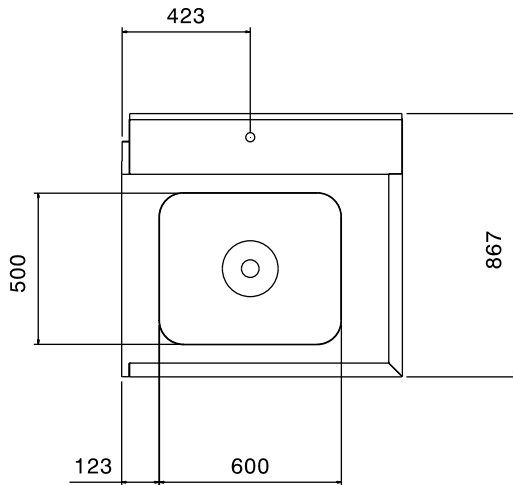

865357 (BHPPTB09R)

Tavolo prelavaggio con vasca destra, 900 mm per lavapentole/oggetti passante

Descrizione

Articolo N°

Per lavapentole. Top in acciaio inox AISI 304 lucidato, con bordo antigocciolamento e pannello posteriore paraspruzzi. N. 2 gambe tubolari a sezione quadrata 40x40 mm su piedini regolabili. Dimensione vasca 700x500x250h mm, gocciolatoio con alloggiamento per valvola shut-off (non inclusa). Vascone sul lato destro.

Costruzione

- Interamente in acciaio inox AISI 304.
- Devono essere fissati alla lavastoviglie e dotati di una coppia di piedini all'altra estremità.
- Tutte le superfici lisce con finitura lucida.
- Gambe tubolari quadrate in acciaio inox 40x40 mm.
- Piani completamente piegati con profilo anti-gocciolamento per una pulizia facile e sicura.

Electrolux

Movimentazione Stoviglie Tavolo prelavaggio con vasca destra - 900 mm

Informazioni chiave

Dimensioni esterne, altezza: 865357 (BHPPTB09R)	1123 mm
Dimensioni esterne, larghezza:	900 mm
Dimensioni esterne, profondità:	867 mm
Peso netto:	8 kg

Fronte

Alto

EO = Presea elettrica
V = Prese d'aria

Lato

Movimentazione Stoviglie
Tavolo prelavaggio con vasca destra - 900 mm

L'azienda si riserva il diritto di apportare modifiche ai prodotti senza preavviso