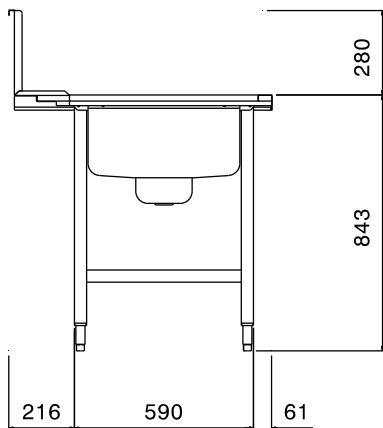

865357 (BHPPTB09R)

Tavolo prelavaggio con vasca destra, 900 mm per lavapentole/oggetti passante

Descrizione

Articolo N°

Per lavapentole. Top in acciaio inox AISI 304 lucidato, con bordo antigocciolamento e pannello posteriore paraspruzzi. N. 2 gambe tubolari a sezione quadrata 40x40 mm su piedini regolabili. Dimensione vasca 700x500x250h mm, gocciolatoio con alloggiamento per valvola shut-off (non inclusa). Vascone sul lato destro.

Costruzione

- Interamente in acciaio inox AISI 304.
- Devono essere fissati alla lavastoviglie e dotati di una coppia di piedini all'altra estremità.
- Tutte le superfici lisce con finitura lucida.
- Gambe tubolari quadrate in acciaio inox 40x40 mm.
- Piani completamente piegati con profilo anti-gocciolamento per una pulizia facile e sicura.

Electrolux

Movimentazione Stoviglie Tavolo prelavaggio con vasca destra - 900 mm

Informazioni chiave

Dimensioni esterne, altezza: 865357 (BHPPTB09R)	1123 mm
Dimensioni esterne, larghezza:	900 mm
Dimensioni esterne, profondità:	867 mm
Peso netto:	8 kg

Fronte

Alto

EO = Presea elettrica
V = Prese d'aria

Lato

Movimentazione Stoviglie
Tavolo prelavaggio con vasca destra - 900 mm

L'azienda si riserva il diritto di apportare modifiche ai prodotti senza preavviso