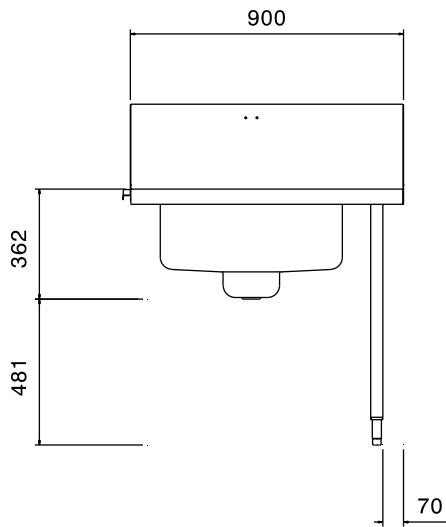

Electrolux

Movimentazione Stoviglie Tavolo prelavaggio con vasca destra - 900 mm

Informazioni chiave

Dimensioni esterne, altezza: 865357 (BHPPTB09R)	1123 mm
Dimensioni esterne, larghezza:	900 mm
Dimensioni esterne, profondità:	867 mm
Peso netto:	8 kg

Fronte