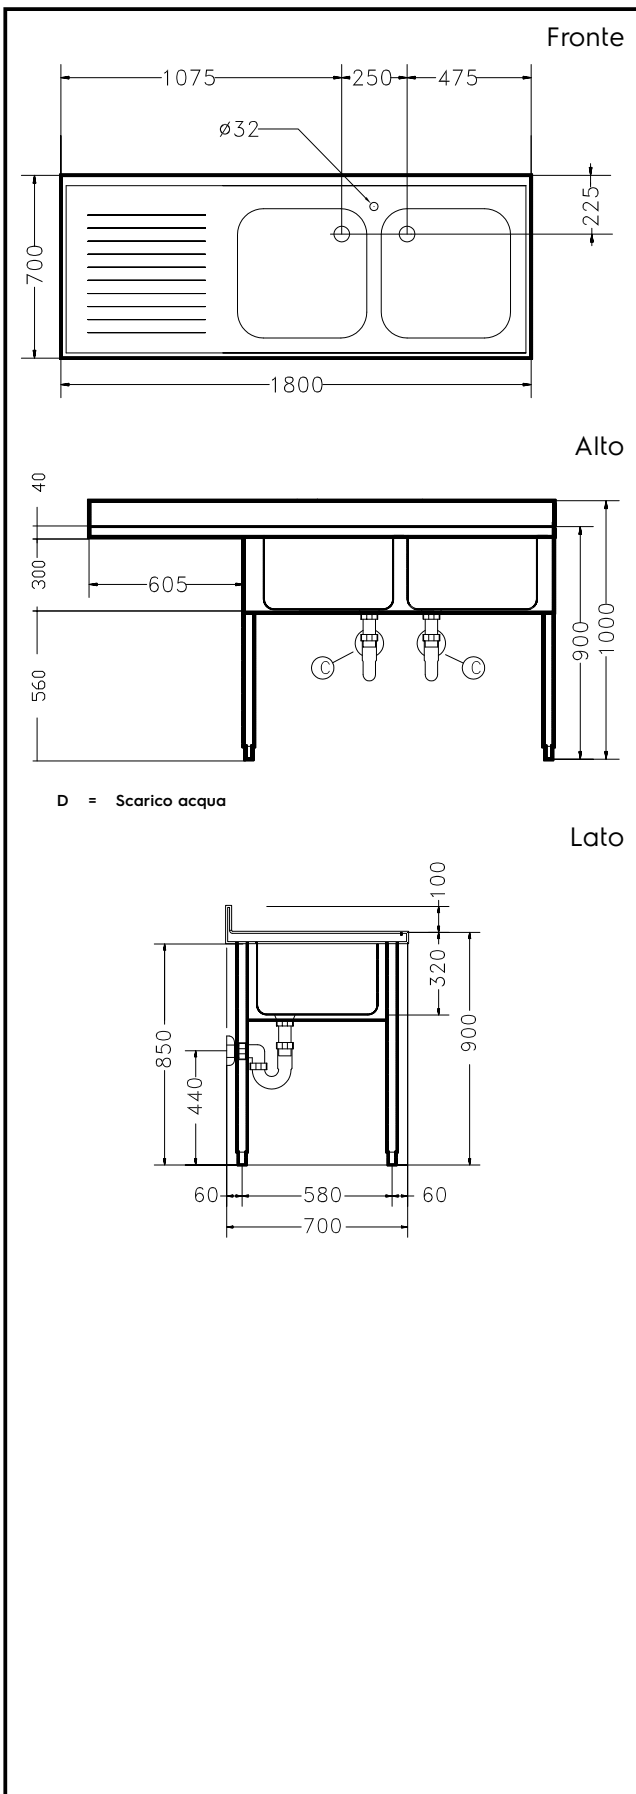

Informazioni chiave

Dimensioni esterne, altezza:	
132368 (LR2SP)	1000 mm
Dimensioni esterne, larghezza:	1800 mm
Dimensioni esterne, profondità:	700 mm
Dimensione alzatina, altezza:	100 mm
Dimensione alzatina, profondità:	13 mm
Dimensione alzatina, raggio:	R=8
Numero di ciotole	2
Dimensione ciotole	500x500xH300
Spessore piano di lavoro:	50 mm
Peso netto:	80 kg