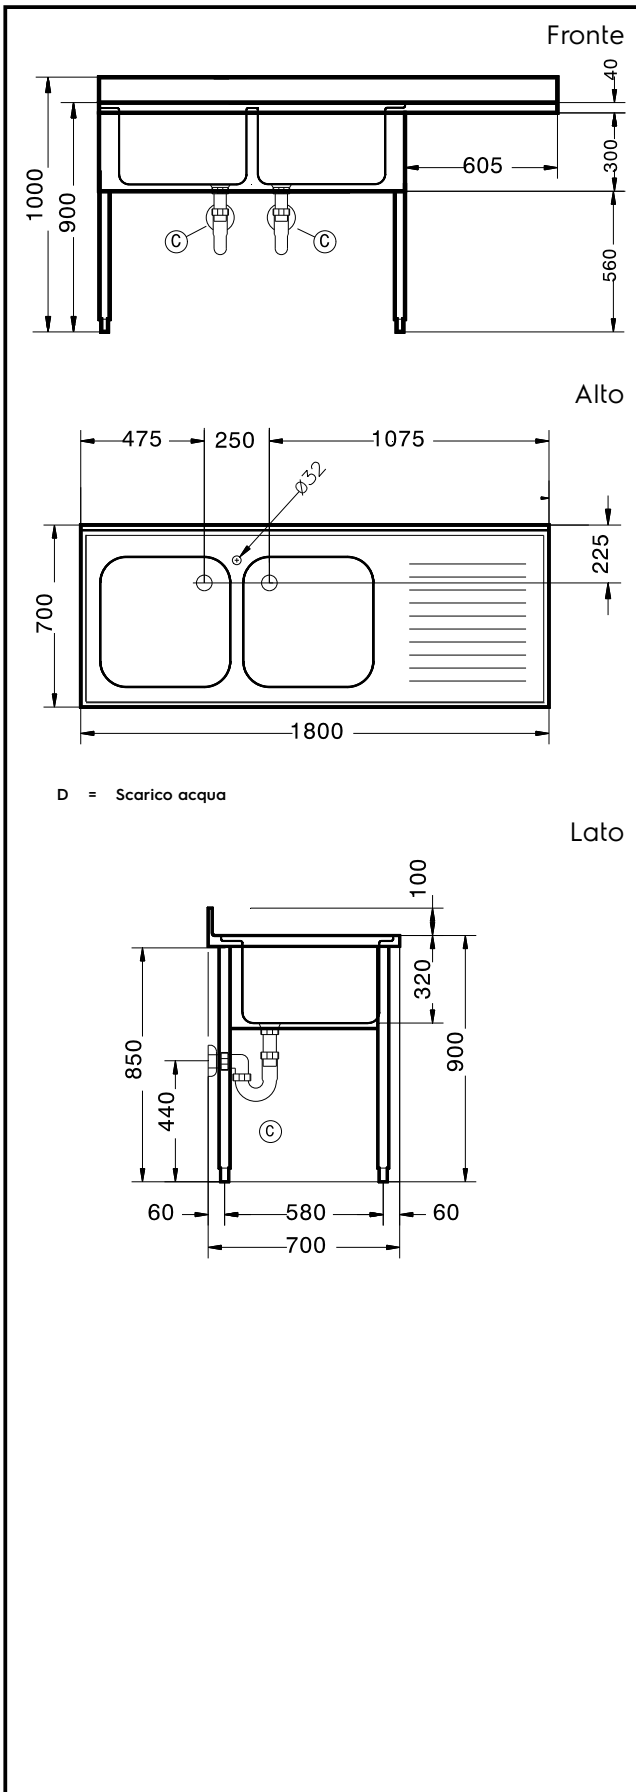

Informazioni chiave

Dimensioni esterne, altezza: 132369 (LR2DP)	1000 mm
Dimensioni esterne, larghezza:	1800 mm
Dimensioni esterne, profondità:	700 mm
Dimensione alzatina, altezza:	100 mm
Dimensione alzatina, profondità:	13 mm
Dimensione alzatina, raggio:	R=8
Numero di ciotole	2
Dimensione ciotole	500x500xH300
Spessore piano di lavoro:	50 mm
Peso netto:	80 kg