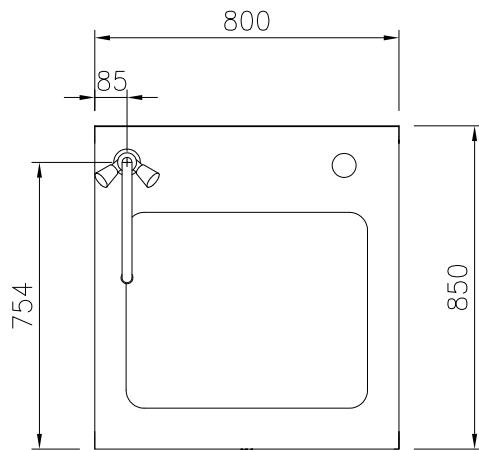

Costruzione

- Top in acciaio inox AISI 304 di 2 mm di spessore.
- Tutte le superfici sono costruite evitando il più possibile zone di accumulo dello sporco per facilitare le operazioni di pulizia.
- Telaio interno in robusto acciaio inox AISI 304 di 2 e 3 mm di spessore
- Vasca in acciaio inox AISI 316L saldata nella parte superiore all'apparecchiatura.
- Unità costruita secondo la norma DIN 18860_2 con pannello antigocciolante di 20 mm di spessore.

Approvazione: _____

Fronte

Alto

D = Scarico acqua
DO = Tubo di scarico
EI = Connessione elettrica
EQ = Vite Equipotenziale

Lato

Elettrico
Tensione di alimentazione:
588553 (MBBBBH0AO) 400 V/3N ph/50/60 Hz

Watt totali:
3 kW
Acqua
Dimensioni tubatura di
entrata acqua calda: 3/4"

Dimensioni tubatura di
entrata acqua fredda: 3/4"

Dimensioni tubatura di
scarico: 1"

Informazioni chiave
Configurazione: Funzionante da un lato; Top

Numero vasche: 1

Dimensioni utili vasca
(larghezza): 630 mm

Dimensioni utili vasca
(altezza): 170 mm

Dimensioni utili vasca
(profondità): 510 mm

Capacità vasca: 10 lt MIN; 65 lt MAX

Controllo termostatico: 30 °C MIN; 90 °C MAX

Dimensioni esterne, altezza: 250 mm

Dimensioni esterne,
larghezza: 800 mm