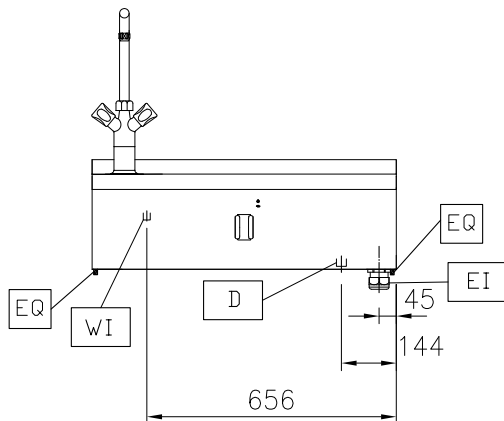

Costruzione

- Top in acciaio inox AISI 304 di 2 mm di spessore.
- Tutte le superfici sono costruite evitando il più possibile zone di accumulo dello sporco per facilitare le operazioni di pulizia.
- Telaio interno in robusto acciaio inox AISI 304 di 2 e 3 mm di spessore
- Vasca in acciaio inox AISI 316L saldata nella parte superiore all'apparecchiatura.
- Unità costruita secondo la norma DIN 18860_2 con pannello antigocciolante di 20 mm di spessore.

Approvazione: _____

Fronte

Alto

D = Scarico acqua
DO = Tubo di scarico
EI = Connessione elettrica
EQ = Vite Equipotenziale

Lato

Elettrico
Tensione di alimentazione:
588553 (MBBBBH0AO) 400 V/3N ph/50/60 Hz

Watt totali:
3 kW
Acqua
Dimensioni tubatura di
entrata acqua calda: 3/4"

Dimensioni tubatura di
entrata acqua fredda: 3/4"

Dimensioni tubatura di
scarico: 1"

Informazioni chiave
Configurazione: Funzionante da un lato; Top

Numero vasche: 1

Dimensioni utili vasca
(larghezza): 630 mm

Dimensioni utili vasca
(altezza): 170 mm

Dimensioni utili vasca
(profondità): 510 mm

Capacità vasca: 10 lt MIN; 65 lt MAX

Controllo termostatico: 30 °C MIN; 90 °C MAX

Dimensioni esterne, altezza: 250 mm

Dimensioni esterne,
larghezza: 800 mm