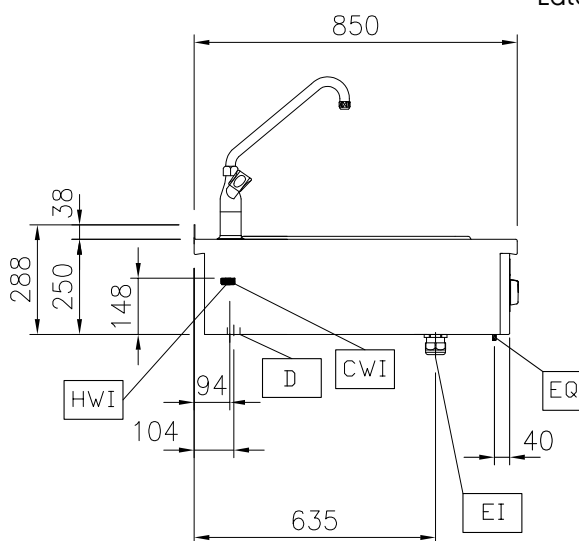

Costruzione

- Top in acciaio inox AISI 304 di 2 mm di spessore.
- Tutte le superfici sono costruite evitando il più possibile zone di accumulo dello sporco per facilitare le operazioni di pulizia.
- Telaio interno in robusto acciaio inox AISI 304 di 2 e 3 mm di spessore
- Vasca in acciaio inox AISI 316L saldata nella parte superiore all'apparecchiatura.
- Unità costruita secondo la norma DIN 18860_2 con pannello antigocciolante di 20 mm di spessore.

Approvazione: _____

Fronte

Alto

D = Scarico acqua
DO = Tubo di scarico
EI = Connessione elettrica
EQ = Vite Equipotenziale

Lato

Elettrico
Tensione di alimentazione:
588553 (MBBBBH0AO) 400 V/3N ph/50/60 Hz

Watt totali:
3 kW
Acqua
Dimensioni tubatura di
entrata acqua calda: 3/4"

Dimensioni tubatura di
entrata acqua fredda: 3/4"

Dimensioni tubatura di
scarico: 1"

Informazioni chiave
Configurazione: Funzionante da un lato; Top

Numero vasche: 1

Dimensioni utili vasca
(larghezza): 630 mm

Dimensioni utili vasca
(altezza): 170 mm

Dimensioni utili vasca
(profondità): 510 mm

Capacità vasca: 10 lt MIN; 65 lt MAX

Controllo termostatico: 30 °C MIN; 90 °C MAX

Dimensioni esterne, altezza: 250 mm

Dimensioni esterne,
larghezza: 800 mm