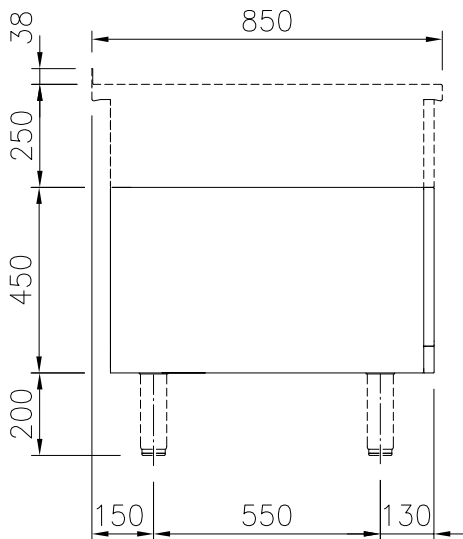

Fronte

Alto

Lato

Informazioni chiave

Dimensioni esterne, altezza:

588572 (MB1BCAD000) 450 mm

**Dimensioni esterne,
larghezza:**

400 mm

**Dimensioni esterne,
profondità:**

850 mm

Dimensioni vano (larghezza): 340 mm

Dimensioni vano (altezza): 330 mm

Dimensioni vano (profondità): 740 mm

Peso netto: 17 kg

Accessori opzionali

- Zoccolatura frontale in acciaio inox da 400 PNC 912630 ☐
- Zoccolatura laterale in acciaio inox, sx e dx PNC 912659 ☐
  per installazione contro parete, 850mm
- Zoccolatura laterale in acciaio inox, sx e dx PNC 912662 ☐
  per installazione schiena contro schiena, 1700mm
- Pannello laterale in acciaio inox destro, a PNC 913001 ☐
  filo, installazione contro parete,
  850x700mm
- Pannello laterale in acciaio inox sinistro, a PNC 913002 ☐
  filo, installazione contro parete,
  850x700mm
- Pannello laterale in acciaio inox destro (12 PNC 913003 ☐
  mm), installazione contro parete,
  850x700mm
- Pannello laterale in acciaio inox sinistro (12 PNC 913004 ☐
  mm), installazione contro parete,
  850x700mm
- - NOT TRANSLATED - PNC 913233 ☐
- - NOT TRANSLATED - PNC 913261 ☐
- - NOT TRANSLATED - PNC 913262 ☐
- - NOT TRANSLATED - PNC 913279 ☐