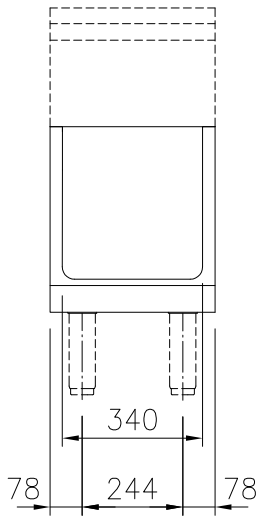

Costruzione

- Base aperta con profilo igienico caratterizzato da bordi rotondi di grandi dimensioni.
- Top in acciaio inox AISI 304 di 2 mm di spessore.
- Tutte le superfici sono costruite evitando il più possibile zone di accumulo dello sporco per facilitare le operazioni di pulizia.
- Telaio interno in robusto acciaio inox AISI 304 di 2 e 3 mm di spessore
- Vano per lo stoccaggio di bacinelle GN 1/1 sulla base dell'apparecchiatura

Approvazione: _____

Fronte

Alto

Lato

Informazioni chiave
Dimensioni esterne, altezza:
588572 (MB1BCAD000) 450 mm

**Dimensioni esterne,
larghezza:**

400 mm

**Dimensioni esterne,
profondità:**

850 mm

Dimensioni vano (larghezza): 340 mm

Dimensioni vano (altezza): 330 mm

Dimensioni vano (profondità): 740 mm

Peso netto: 17 kg

Accessori opzionali

- Zoccolatura frontale in acciaio inox da 400 PNC 912630
- Zoccolatura laterale in acciaio inox, sx e dx PNC 912659
per installazione contro parete, 850mm
- Zoccolatura laterale in acciaio inox, sx e dx PNC 912662
per installazione schiena contro schiena, 1700mm
- Pannello laterale in acciaio inox destro, a PNC 913001
filo, installazione contro parete,
850x700mm
- Pannello laterale in acciaio inox sinistro, a PNC 913002
filo, installazione contro parete,
850x700mm
- Pannello laterale in acciaio inox destro (12 PNC 913003
mm), installazione contro parete,
850x700mm
- Pannello laterale in acciaio inox sinistro (12 PNC 913004
mm), installazione contro parete,
850x700mm
- - NOT TRANSLATED - PNC 913233
- - NOT TRANSLATED - PNC 913261
- - NOT TRANSLATED - PNC 913262
- - NOT TRANSLATED - PNC 913279