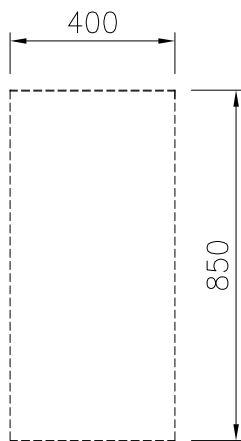

Gamma cottura modulare

thermaline 85 - Base aperta 400 mm, GN, 1 lato operatore (H2)

588572 Vano aperto, GN - igiene H2 - 1 lato
(MB1BCAD000) operatore - L= 400mm

Caratteristiche e benefici

- Tutti i componenti principali possono essere facilmente accessibili dal fronte.
- Il sistema di giunzione tra le apparecchiature senza saldatura THERMODUL permette la rimozione delle unità in caso di sostituzione o di servizio.
- Protezione all'acqua IPX5.
- Unità costruita secondo secondo le norme DIN 18860_2 con 70 millimetri di zoccolo.

Costruzione

- Base aperta con profilo igienico caratterizzato da bordi rotondi di grandi dimensioni.
- Top in acciaio inox AISI 304 di 2 mm di spessore.
- Tutte le superfici sono costruite evitando il più possibile zone di accumulo dello sporco per facilitare le operazioni di pulizia.
- Telaio interno in robusto acciaio inox AISI 304 di 2 e 3 mm di spessore
- Vano per lo stoccaggio di bacinelle GN 1/1 sulla base dell'apparecchiatura

Approvazione: _____

Fronte

Alto

Lato

Informazioni chiave
Dimensioni esterne, altezza:
588572 (MB1BCAD000) 450 mm

**Dimensioni esterne,
larghezza:**

400 mm

**Dimensioni esterne,
profondità:**