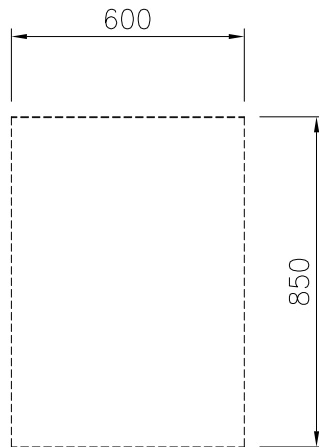

Gamma cottura modulare

thermaline 85 - Base aperta 600 mm, GN, 1 lato  
operatore (H2)

**588578** Vano aperto, GN - igiene H2 - 1 lato  
(MB1BCAFOOO) operatore - L= 600mm

### Costruzione

- Vano per lo stoccaggio di bacinelle GN 1/1 sulla base dell'apparecchiatura
- Base aperta con profilo igienico caratterizzato da bordi rotondi di grandi dimensioni.
- Top in acciaio inox AISI 304 di 2 mm di spessore.
- Tutte le superfici sono costruite evitando il più possibile zone di accumulo dello sporco per facilitare le operazioni di pulizia.
- Telaio interno in robusto acciaio inox AISI 304 di 2 e 3 mm di spessore

Approvazione: \_\_\_\_\_

Fronte

Alto

Lato

**Informazioni chiave**

<b>Dimensioni esterne, altezza:</b>	
588578 (MB1BCAFOOO)	450 mm
<b>Dimensioni esterne, larghezza:</b>	600 mm
<b>Dimensioni esterne, profondità:</b>	850 mm
<b>Dimensioni vano (larghezza):</b>	340 mm
<b>Dimensioni vano (altezza):</b>	330 mm
<b>Dimensioni vano (profondità):</b>	740 mm
<b>Peso netto:</b>	19 kg