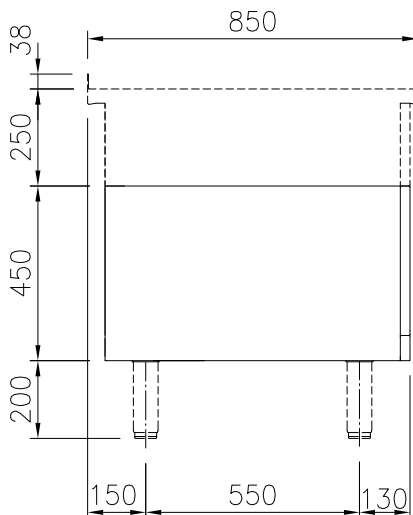

Approvazione: \_\_\_\_\_

Fronte

Alto

Lato

**Informazioni chiave**

<b>Dimensioni esterne, altezza:</b>	
588578 (MB1BCAFOOO)	450 mm
<b>Dimensioni esterne, larghezza:</b>	600 mm
<b>Dimensioni esterne, profondità:</b>	850 mm
<b>Dimensioni vano (larghezza):</b>	340 mm
<b>Dimensioni vano (altezza):</b>	330 mm
<b>Dimensioni vano (profondità):</b>	740 mm
<b>Peso netto:</b>	19 kg

**Accessori opzionali**

- Zoccolatura frontale in acciaio inox da 600 PNC 912632  mm
- Zoccolatura laterale in acciaio inox, sx e dx PNC 912659  per installazione contro parete, 850mm
- Zoccolatura laterale in acciaio inox, sx e dx PNC 912662  per installazione schiena contro schiena, 1700mm
- Pannello laterale in acciaio inox destro, a PNC 913001  filo, installazione contro parete, 850x700mm
- Pannello laterale in acciaio inox sinistro, a PNC 913002  filo, installazione contro parete, 850x700mm
- Pannello laterale in acciaio inox destro (12 PNC 913003  mm), installazione contro parete, 850x700mm
- Pannello laterale in acciaio inox sinistro (12 PNC 913004  mm), installazione contro parete, 850x700mm
- - NOT TRANSLATED - PNC 913233
- - NOT TRANSLATED - PNC 913261
- - NOT TRANSLATED - PNC 913262
- - NOT TRANSLATED - PNC 913279