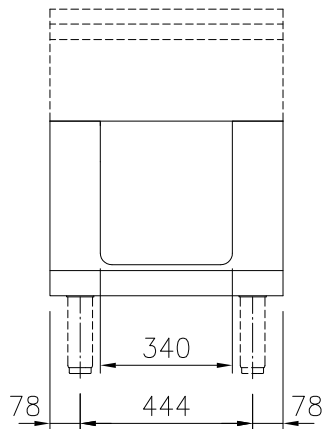

Gamma cottura modulare

thermaline 85 - Base aperta 600 mm, GN, 1 lato  
operatore (H2)

**588578** Vano aperto, GN - igiene H2 - 1 lato  
(MB1BCAFOOO) operatore - L= 600mm

### Caratteristiche e benefici

- Tutti i componenti principali possono essere facilmente accessibili dal fronte.
- Il sistema di giunzione tra le apparecchiature senza saldatura THERMODUL permette la rimozione delle unità in caso di sostituzione o di servizio.
- Protezione all'acqua IPX5.
- Unità costruita secondo secondo le norme DIN 18860\_2 con 70 millimetri di zoccolo.

### Costruzione

- Vano per lo stoccaggio di bacinelle GN 1/1 sulla base dell'apparecchiatura
- Base aperta con profilo igienico caratterizzato da bordi rotondi di grandi dimensioni.
- Top in acciaio inox AISI 304 di 2 mm di spessore.
- Tutte le superfici sono costruite evitando il più possibile zone di accumulo dello sporco per facilitare le operazioni di pulizia.
- Telaio interno in robusto acciaio inox AISI 304 di 2 e 3 mm di spessore

Approvazione: \_\_\_\_\_

Fronte

Alto

Lato

**Informazioni chiave**

<b>Dimensioni esterne, altezza:</b>	
588578 (MB1BCAFOOO)	450 mm
<b>Dimensioni esterne, larghezza:</b>	600 mm
<b>Dimensioni esterne, profondità:</b>	850 mm
<b>Dimensioni vano (larghezza):</b>	340 mm
<b>Dimensioni vano (altezza):</b>	330 mm
<b>Dimensioni vano (profondità):</b>	740 mm
<b>Peso netto:</b>	19 kg