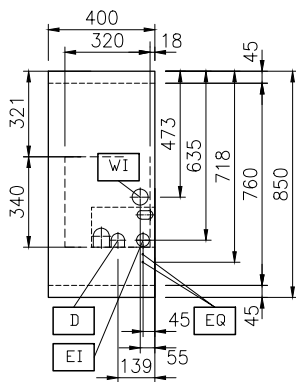

- D = Scarico acqua
- DO = Tubo di scarico
- EI = Connessione elettrica
- EQ = Vite Equipotenziale

Lato