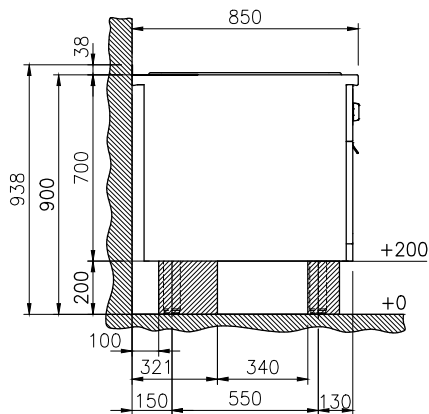

Costruzione

- Top in acciaio inox AISI 304 di 2 mm di spessore.
- Unità costruita secondo le norme DIN 18860_2 con piano di lavoro da 20 mm e zoccolo da 70 mm.
- Tutte le superfici sono costruite evitando il più possibile zone di accumulo dello sporco per facilitare le operazioni di pulizia.
- Telaio interno in robusto acciaio inox AISI 304 di 2 e 3 mm di spessore
- Vasca in acciaio inox AISI 316L saldata nella parte superiore all'apparecchiatura.

Approvazione: _____

Electrolux

Gamma cottura modulare thermaline 85 - Cuocipasta elettrico 1 vasca da 40 lt, 1 lato operatore, alzatina

Fronte

Alto

- D = Scarico acqua
- DO = Tubo di scarico
- EI = Connessione elettrica
- EQ = Vite Equipotenziale

Lato

Elettrico

Tensione di alimentazione:	
588627 (MBKEGBDDAO)	400 V/3N ph/50/60 Hz
Potenza installata	10 kW
Watt totali:	10 kW

Acqua

Dimensioni tubatura di entrata acqua fredda:	3/4"
Dimensioni tubatura di scarico:	1"

Informazioni chiave

Configurazione:	Su Base; Funzionante da un lato
Numero vasche:	1
Dimensioni utili vasca (larghezza):	300 mm
Dimensioni utili vasca (altezza):	320 mm
Dimensioni utili vasca (profondità):	515 mm
Capacità vasca:	38 lt MIN; 40 lt MAX
Controllo termostatico:	40 °C MIN; 90 °C MAX
Dimensioni esterne, altezza:	700 mm
Dimensioni esterne, larghezza:	400 mm
Dimensioni esterne, profondità:	850 mm
Peso netto:	65 kg