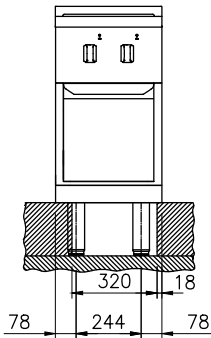

Electrolux

Gamma cottura modulare thermaline 85 - Cuocipasta elettrico 1 vasca da 40 lt, 1 lato operatore, alzatina

Fronte

Alto