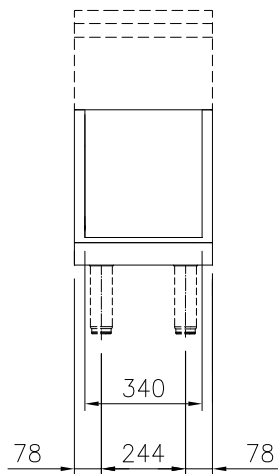

Gamma cottura modulare

thermaline 85 - Base aperta 400 mm, GN, 1 lato operatore

**588636** Vano aperto, GN - 1 lato operatore - L=  
(MBINCAD000) 400mm

### Caratteristiche e benefici

- Tutti i componenti principali possono essere facilmente accessibili dal fronte.
- Il sistema di giunzione tra le apparecchiature senza saldatura THERMODUL permette la rimozione delle unità in caso di sostituzione o di servizio.
- Protezione all'acqua IPX5.
- Unità costruita secondo secondo le norme DIN 18860\_2 con 70 millimetri di zoccolo.

### Costruzione

- Top in acciaio inox AISI 304 di 2 mm di spessore.
- Tutte le superfici sono costruite evitando il più possibile zone di accumulo dello sporco per facilitare le operazioni di pulizia.
- Telaio interno in robusto acciaio inox AISI 304 di 2 e 3 mm di spessore
- Vano per lo stoccaggio di bacinelle GN 1/1 sulla base dell'apparecchiatura
- Spigoli arrotondati per agevolare le operazioni di pulizia.

Approvazione: \_\_\_\_\_

Fronte

Alto

Lato

**Informazioni chiave**

<b>Dimensioni esterne, altezza:</b>	
588636 (MB1NCAD000)	450 mm
<b>Dimensioni esterne, larghezza:</b>	400 mm
<b>Dimensioni esterne, profondità:</b>	850 mm
<b>Dimensioni vano (larghezza):</b>	340 mm
<b>Dimensioni vano (altezza):</b>	330 mm
<b>Dimensioni vano (profondità):</b>	740 mm
<b>Peso netto:</b>	17 kg