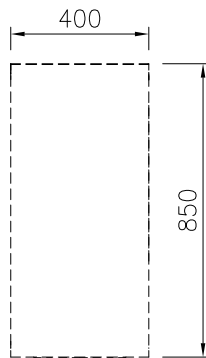

Gamma cottura modulare

thermaline 85 - Base aperta 400 mm, GN, 1 lato operatore

**588636** Vano aperto, GN - 1 lato operatore - L=  
(MBINCAD000) 400mm

### Costruzione

- Top in acciaio inox AISI 304 di 2 mm di spessore.
- Tutte le superfici sono costruite evitando il più possibile zone di accumulo dello sporco per facilitare le operazioni di pulizia.
- Telaio interno in robusto acciaio inox AISI 304 di 2 e 3 mm di spessore
- Vano per lo stoccaggio di bacinelle GN 1/1 sulla base dell'apparecchiatura
- Spigoli arrotondati per agevolare le operazioni di pulizia.

Approvazione: \_\_\_\_\_

Fronte

Alto

Lato

**Informazioni chiave**

<b>Dimensioni esterne, altezza:</b>	
588636 (MB1NCAD000)	450 mm
<b>Dimensioni esterne, larghezza:</b>	400 mm
<b>Dimensioni esterne, profondità:</b>	850 mm
<b>Dimensioni vano (larghezza):</b>	340 mm
<b>Dimensioni vano (altezza):</b>	330 mm
<b>Dimensioni vano (profondità):</b>	740 mm
<b>Peso netto:</b>	17 kg