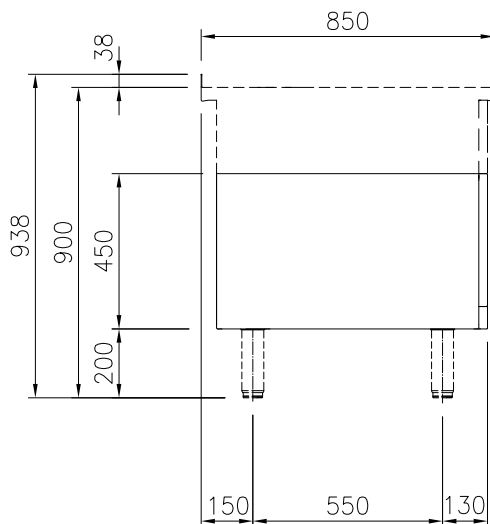

### Costruzione

- Top in acciaio inox AISI 304 di 2 mm di spessore.
- Tutte le superfici sono costruite evitando il più possibile zone di accumulo dello sporco per facilitare le operazioni di pulizia.
- Telaio interno in robusto acciaio inox AISI 304 di 2 e 3 mm di spessore
- Vano per lo stoccaggio di bacinelle GN 1/1 sulla base dell'apparecchiatura
- Spigoli arrotondati per agevolare le operazioni di pulizia.

Approvazione: \_\_\_\_\_

Fronte

Alto

Lato

**Informazioni chiave**

<b>Dimensioni esterne, altezza:</b>	
588636 (MB1NCAD000)	450 mm
<b>Dimensioni esterne, larghezza:</b>	400 mm
<b>Dimensioni esterne, profondità:</b>	850 mm
<b>Dimensioni vano (larghezza):</b>	340 mm
<b>Dimensioni vano (altezza):</b>	330 mm
<b>Dimensioni vano (profondità):</b>	740 mm
<b>Peso netto:</b>	17 kg

**Accessori opzionali**

- Zoccolatura frontale in acciaio inox da 400 PNC 912630  mm
- Zoccolatura laterale in acciaio inox, sx e dx PNC 912659  per installazione contro parete, 850mm
- Zoccolatura laterale in acciaio inox, sx e dx PNC 912662  per installazione schiena contro schiena, 1700mm
- Pannello laterale in acciaio inox destro, a PNC 913001  filo, installazione contro parete, 850x700mm
- Pannello laterale in acciaio inox sinistro, a PNC 913002  filo, installazione contro parete, 850x700mm
- Pannello laterale in acciaio inox destro (12 PNC 913003  mm), installazione contro parete, 850x700mm
- Pannello laterale in acciaio inox sinistro (12 PNC 913004  mm), installazione contro parete, 850x700mm
- - NOT TRANSLATED - PNC 913233
- - NOT TRANSLATED - PNC 913261
- - NOT TRANSLATED - PNC 913262
- - NOT TRANSLATED - PNC 913279