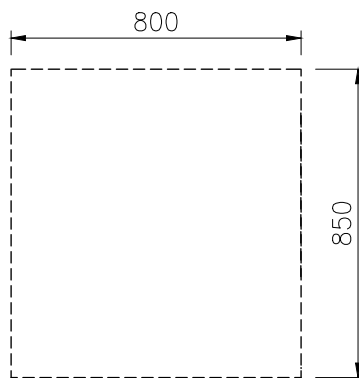

Gamma cottura modulare

thermaline 85 - Base aperta 800 mm, GN, 1 lato operatore

588643 Vano aperto, GN - 1 lato operatore - L= 800mm
(MBINCAHO00)**Caratteristiche e benefici**

- Tutti i componenti principali possono essere facilmente accessibili dal fronte.
- Il sistema di giunzione tra le apparecchiature senza saldatura THERMODUL permette la rimozione delle unità in caso di sostituzione o di servizio.
- Protezione all'acqua IPX5.
- Unità costruita secondo secondo le norme DIN 18860_2 con 70 millimetri di zoccolo.

Costruzione

- Vano per lo stoccaggio di bacinelle GN 1/1 sulla base dell'apparecchiatura
- Top in acciaio inox AISI 304 di 2 mm di spessore.
- Tutte le superfici sono costruite evitando il più possibile zone di accumulo dello sporco per facilitare le operazioni di pulizia.
- Telaio interno in robusto acciaio inox AISI 304 di 2 e 3 mm di spessore
- Spigoli arrotondati per agevolare le operazioni di pulizia.

Approvazione: _____

Fronte

Alto

Lato

Informazioni chiave

Dimensioni esterne, altezza:	
588643 (MB1NCAH000)	450 mm
Dimensioni esterne, larghezza:	800 mm
Dimensioni esterne, profondità:	850 mm
Dimensioni vano (larghezza):	580 mm
Dimensioni vano (altezza):	330 mm
Dimensioni vano (profondità):	740 mm
Peso netto:	21 kg