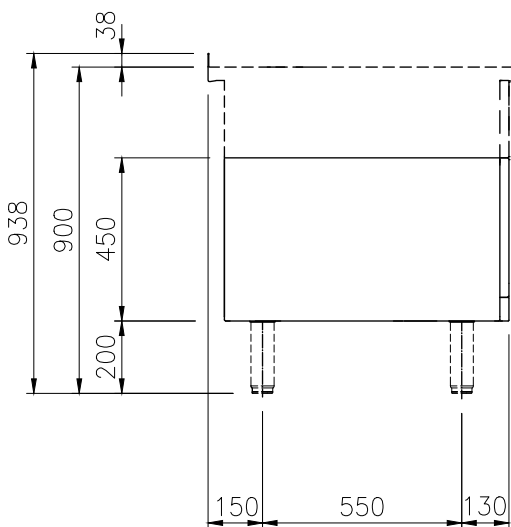

Gamma cottura modulare

thermaline 85 - Base aperta 800 mm, GN, 1 lato operatore

588643 Vano aperto, GN - 1 lato operatore - L= 800mm
(MBINCAHO00)**Caratteristiche e benefici**

- Tutti i componenti principali possono essere facilmente accessibili dal fronte.
- Il sistema di giunzione tra le apparecchiature senza saldatura THERMODUL permette la rimozione delle unità in caso di sostituzione o di servizio.
- Protezione all'acqua IPX5.
- Unità costruita secondo secondo le norme DIN 18860_2 con 70 millimetri di zoccolo.

Approvazione: _____

Fronte

Alto

Lato

Informazioni chiave

Dimensioni esterne, altezza:	
588643 (MB1NCAH000)	450 mm
Dimensioni esterne, larghezza:	800 mm
Dimensioni esterne, profondità:	850 mm
Dimensioni vano (larghezza):	580 mm
Dimensioni vano (altezza):	330 mm
Dimensioni vano (profondità):	740 mm
Peso netto:	21 kg

Accessori opzionali

- Zoccolatura frontale in acciaio inox da 800 PNC 912634 mm
- Zoccolatura laterale in acciaio inox, sx e dx PNC 912659 per installazione contro parete, 850mm
- Zoccolatura laterale in acciaio inox, sx e dx PNC 912662 per installazione schiena contro schiena, 1700mm
- Pannello laterale in acciaio inox destro, a filo, installazione contro parete, 850x700mm PNC 913001
- Pannello laterale in acciaio inox sinistro, a filo, installazione contro parete, 850x700mm PNC 913002
- Pannello laterale in acciaio inox destro (12 mm), installazione contro parete, 850x700mm PNC 913003
- Pannello laterale in acciaio inox sinistro (12 mm), installazione contro parete, 850x700mm PNC 913004
- - NOT TRANSLATED - PNC 913234
- - NOT TRANSLATED - PNC 913261
- - NOT TRANSLATED - PNC 913262
- - NOT TRANSLATED - PNC 913281