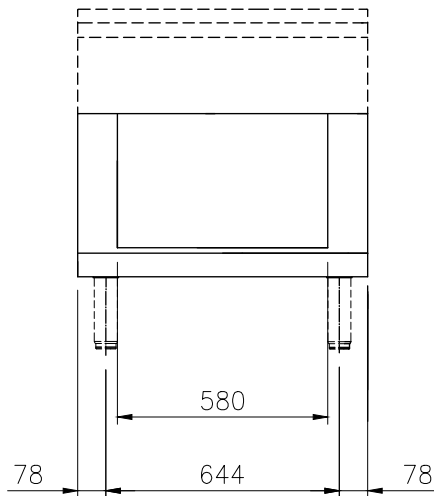

Gamma cottura modulare

thermaline 85 - Base aperta 800 mm, GN, 1 lato operatore

588643 Vano aperto, GN - 1 lato operatore - L= 800mm
(MBINCAHO00)**Caratteristiche e benefici**

- Tutti i componenti principali possono essere facilmente accessibili dal fronte.
- Il sistema di giunzione tra le apparecchiature senza saldatura THERMODUL permette la rimozione delle unità in caso di sostituzione o di servizio.
- Protezione all'acqua IPX5.
- Unità costruita secondo secondo le norme DIN 18860_2 con 70 millimetri di zoccolo.

Costruzione

- Vano per lo stoccaggio di bacinelle GN 1/1 sulla base dell'apparecchiatura
- Top in acciaio inox AISI 304 di 2 mm di spessore.
- Tutte le superfici sono costruite evitando il più possibile zone di accumulo dello sporco per facilitare le operazioni di pulizia.
- Telaio interno in robusto acciaio inox AISI 304 di 2 e 3 mm di spessore
- Spigoli arrotondati per agevolare le operazioni di pulizia.

Approvazione: _____

Fronte

Alto

Lato

Informazioni chiave

Dimensioni esterne, altezza:	
588643 (MB1NCAH000)	450 mm
Dimensioni esterne, larghezza:	800 mm
Dimensioni esterne, profondità:	850 mm
Dimensioni vano (larghezza):	580 mm
Dimensioni vano (altezza):	330 mm
Dimensioni vano (profondità):	740 mm
Peso netto:	21 kg