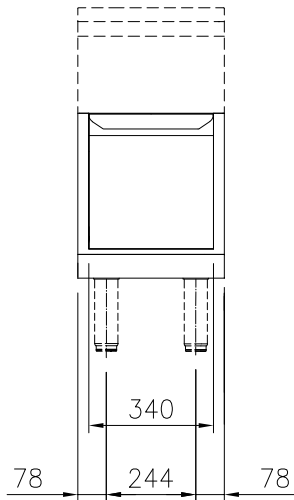

Gamma cottura modulare

thermaline 85 - Base armadiata 400 mm con una
porta, 1 lato operatore

588644 Vano armadiato, 1 porta - 1 lato operatore -
(MB1PCAD000) L= 400mm

Caratteristiche e benefici

- Tutti i componenti principali possono essere facilmente accessibili dal fronte.
- Il sistema di giunzione tra le apparecchiature senza saldatura THERMODUL permette la rimozione delle unità in caso di sostituzione o di servizio.
- Protezione all'acqua IPX5.
- Unità costruita secondo secondo le norme DIN 18860_2 con 70 millimetri di zoccolo.
- Vano armadiato per lo stoccaggio di padelle, pentole, teglie etc.

Costruzione

- Base armadiata con profilo igienico, bordi arrotondati di grandi dimensioni.
- Top in acciaio inox AISI 304 di 2 mm di spessore.
- Tutte le superfici sono costruite evitando il più possibile zone di accumulo dello sporco per facilitare le operazioni di pulizia.
- Telaio interno in robusto acciaio inox AISI 304 di 2 e 3 mm di spessore
- Spigoli arrotondati per agevolare le operazioni di pulizia.

Approvazione: _____

Fronte

Alto

Lato

Informazioni chiave

Dimensioni esterne, altezza:	
588644 (MB1PCAD000)	450 mm
Dimensioni esterne, larghezza:	400 mm
Dimensioni esterne, profondità:	850 mm
Dimensioni vano (larghezza):	340 mm
Dimensioni vano (altezza):	330 mm
Dimensioni vano (profondità):	715 mm
Peso netto:	21 kg