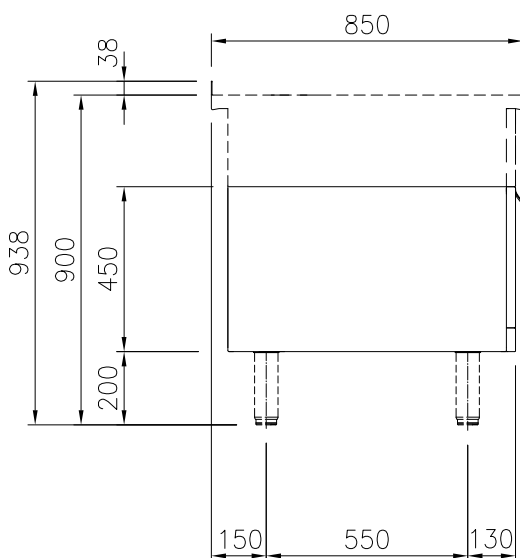

Costruzione

- Base armadiata con profilo igienico, bordi arrotondati di grandi dimensioni.
- Top in acciaio inox AISI 304 di 2 mm di spessore.
- Tutte le superfici sono costruite evitando il più possibile zone di accumulo dello sporco per facilitare le operazioni di pulizia.
- Telaio interno in robusto acciaio inox AISI 304 di 2 e 3 mm di spessore
- Spigoli arrotondati per agevolare le operazioni di pulizia.

Approvazione: _____

Fronte

Alto

Lato

Informazioni chiave

Dimensioni esterne, altezza:	
588644 (MB1PCAD000)	450 mm
Dimensioni esterne, larghezza:	400 mm
Dimensioni esterne, profondità:	850 mm
Dimensioni vano (larghezza):	340 mm
Dimensioni vano (altezza):	330 mm
Dimensioni vano (profondità):	715 mm
Peso netto:	21 kg

Accessori opzionali

- Zoccolatura frontale in acciaio inox da 400 PNC 912630
- Zoccolatura laterale in acciaio inox, sx e dx PNC 912659 per installazione contro parete, 850mm
- Zoccolatura laterale in acciaio inox, sx e dx PNC 912662 per installazione schiena contro schiena, 1700mm
- Pannello laterale in acciaio inox destro, a filo, installazione contro parete, 850x700mm PNC 913001
- Pannello laterale in acciaio inox sinistro, a filo, installazione contro parete, 850x700mm PNC 913002
- Pannello laterale in acciaio inox destro (12 mm), installazione contro parete, 850x700mm PNC 913003
- Pannello laterale in acciaio inox sinistro (12 mm), installazione contro parete, 850x700mm PNC 913004
- - NOT TRANSLATED - PNC 913233
- - NOT TRANSLATED - PNC 913261
- - NOT TRANSLATED - PNC 913262
- - NOT TRANSLATED - PNC 913279