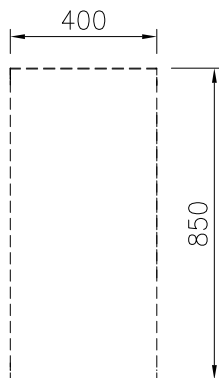

Gamma cottura modulare

thermaline 85 - Base armadiata 400 mm con una
porta, 1 lato operatore

588644 Vano armadiato, 1 porta - 1 lato operatore -
(MB1PCAD000) L= 400mm

Caratteristiche e benefici

- Tutti i componenti principali possono essere facilmente accessibili dal fronte.
- Il sistema di giunzione tra le apparecchiature senza saldatura THERMODUL permette la rimozione delle unità in caso di sostituzione o di servizio.
- Protezione all'acqua IPX5.
- Unità costruita secondo secondo le norme DIN 18860_2 con 70 millimetri di zoccolo.
- Vano armadiato per lo stoccaggio di padelle, pentole, teglie etc.

Costruzione

- Base armadiata con profilo igienico, bordi arrotondati di grandi dimensioni.
- Top in acciaio inox AISI 304 di 2 mm di spessore.
- Tutte le superfici sono costruite evitando il più possibile zone di accumulo dello sporco per facilitare le operazioni di pulizia.
- Telaio interno in robusto acciaio inox AISI 304 di 2 e 3 mm di spessore
- Spigoli arrotondati per agevolare le operazioni di pulizia.

Approvazione: _____

Fronte

Alto

Lato

Informazioni chiave

Dimensioni esterne, altezza:	
588644 (MB1PCAD000)	450 mm
Dimensioni esterne, larghezza:	400 mm
Dimensioni esterne, profondità:	850 mm
Dimensioni vano (larghezza):	340 mm
Dimensioni vano (altezza):	330 mm
Dimensioni vano (profondità):	715 mm
Peso netto:	21 kg