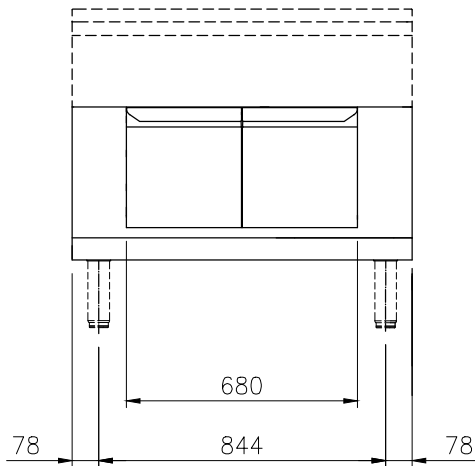

Gamma cottura modulare

thermaline 85 - Base armadiata 1000 mm, 2 porte, 1 lato operatore

588647 Vano armadiato, 2 porte - 1 lato operatore -
(MBIRCAJ000) L= 1000mm

Caratteristiche e benefici

- Tutti i componenti principali possono essere facilmente accessibili dal fronte.
- Il sistema di giunzione tra le apparecchiature senza saldatura THERMODUL permette la rimozione delle unità in caso di sostituzione o di servizio.
- Protezione all'acqua IPX5.
- Unità costruita secondo secondo le norme DIN 18860_2 con 70 millimetri di zoccolo.
- Vano armadiato per lo stoccaggio di padelle, pentole, teglie etc.

Approvazione: _____

Fronte

Alto

Lato

Informazioni chiave
Dimensioni esterne, altezza:
588647 (MBIRCAJ000) 450 mm

**Dimensioni esterne,
larghezza:**

1000 mm

**Dimensioni esterne,
profondità:**

850 mm

Dimensioni vano (larghezza): 680 mm

Dimensioni vano (altezza): 330 mm

Dimensioni vano (profondità): 715 mm

Peso netto: 31 kg

Accessori opzionali

- Zoccolatura frontale in acciaio inox da 1000 mm PNC 912636
- Zoccolatura laterale in acciaio inox, sx e dx per installazione contro parete, 850mm PNC 912659
- Zoccolatura laterale in acciaio inox, sx e dx per installazione schiena contro schiena, 1700mm PNC 912662
- Pannello laterale in acciaio inox destro, a filo, installazione contro parete, 850x700mm PNC 913001
- Pannello laterale in acciaio inox sinistro, a filo, installazione contro parete, 850x700mm PNC 913002
- Pannello laterale in acciaio inox destro (12 mm), installazione contro parete, 850x700mm PNC 913003
- Pannello laterale in acciaio inox sinistro (12 mm), installazione contro parete, 850x700mm PNC 913004
- - NOT TRANSLATED - PNC 913235
- - NOT TRANSLATED - PNC 913261
- - NOT TRANSLATED - PNC 913262
- - NOT TRANSLATED - PNC 913283