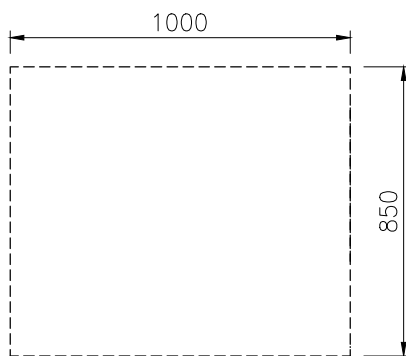

Gamma cottura modulare

thermaline 85 - Base armadiata 1000 mm, 2 porte, 1 lato operatore

588647 Vano armadiato, 2 porte - 1 lato operatore -
(MBIRCAJ000) L= 1000mm

Caratteristiche e benefici

- Tutti i componenti principali possono essere facilmente accessibili dal fronte.
- Il sistema di giunzione tra le apparecchiature senza saldatura THERMODUL permette la rimozione delle unità in caso di sostituzione o di servizio.
- Protezione all'acqua IPX5.
- Unità costruita secondo secondo le norme DIN 18860_2 con 70 millimetri di zoccolo.
- Vano armadiato per lo stoccaggio di padelle, pentole, teglie etc.

Approvazione: _____

Fronte

Alto

Lato

Informazioni chiave
Dimensioni esterne, altezza:
588647 (MBIRCAJ000) 450 mm

**Dimensioni esterne,
larghezza:**

1000 mm

**Dimensioni esterne,
profondità:**

850 mm

Dimensioni vano (larghezza): 680 mm

Dimensioni vano (altezza): 330 mm

Dimensioni vano (profondità): 715 mm

Peso netto: 31 kg

Accessori opzionali

- Zoccolatura frontale in acciaio inox da 1000 mm PNC 912636
- Zoccolatura laterale in acciaio inox, sx e dx per installazione contro parete, 850mm PNC 912659
- Zoccolatura laterale in acciaio inox, sx e dx per installazione schiena contro schiena, 1700mm PNC 912662
- Pannello laterale in acciaio inox destro, a filo, installazione contro parete, 850x700mm PNC 913001
- Pannello laterale in acciaio inox sinistro, a filo, installazione contro parete, 850x700mm PNC 913002
- Pannello laterale in acciaio inox destro (12 mm), installazione contro parete, 850x700mm PNC 913003
- Pannello laterale in acciaio inox sinistro (12 mm), installazione contro parete, 850x700mm PNC 913004
- - NOT TRANSLATED - PNC 913235
- - NOT TRANSLATED - PNC 913261
- - NOT TRANSLATED - PNC 913262
- - NOT TRANSLATED - PNC 913283