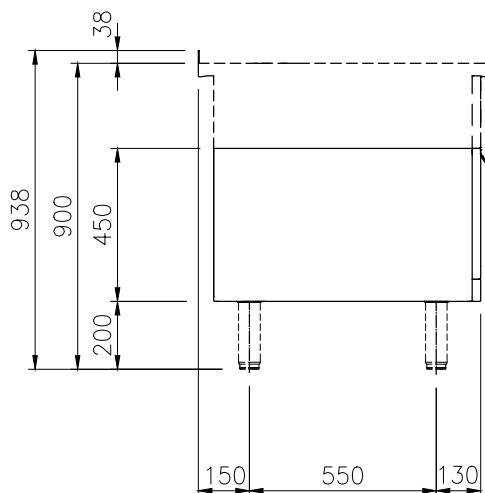

Gamma cottura modulare

thermaline 85 - Base armadiata 1000 mm, 2 porte, 1 lato operatore

588647 Vano armadiato, 2 porte - 1 lato operatore -
(MBIRCAJ000) L= 1000mm

Caratteristiche e benefici

- Tutti i componenti principali possono essere facilmente accessibili dal fronte.
- Il sistema di giunzione tra le apparecchiature senza saldatura THERMODUL permette la rimozione delle unità in caso di sostituzione o di servizio.
- Protezione all'acqua IPX5.
- Unità costruita secondo secondo le norme DIN 18860_2 con 70 millimetri di zoccolo.
- Vano armadiato per lo stoccaggio di padelle, pentole, teglie etc.

Approvazione: _____

Fronte

Alto

Lato

Informazioni chiave
Dimensioni esterne, altezza:
588647 (MBIRCAJ000) 450 mm

**Dimensioni esterne,
larghezza:**

1000 mm

**Dimensioni esterne,
profondità:**

850 mm

Dimensioni vano (larghezza): 680 mm

Dimensioni vano (altezza): 330 mm

Dimensioni vano (profondità): 715 mm

Peso netto: 31 kg

Accessori opzionali

- Zoccolatura frontale in acciaio inox da 1000 mm PNC 912636
- Zoccolatura laterale in acciaio inox, sx e dx per installazione contro parete, 850mm PNC 912659
- Zoccolatura laterale in acciaio inox, sx e dx per installazione schiena contro schiena, 1700mm PNC 912662
- Pannello laterale in acciaio inox destro, a filo, installazione contro parete, 850x700mm PNC 913001
- Pannello laterale in acciaio inox sinistro, a filo, installazione contro parete, 850x700mm PNC 913002
- Pannello laterale in acciaio inox destro (12 mm), installazione contro parete, 850x700mm PNC 913003
- Pannello laterale in acciaio inox sinistro (12 mm), installazione contro parete, 850x700mm PNC 913004
- - NOT TRANSLATED - PNC 913235
- - NOT TRANSLATED - PNC 913261
- - NOT TRANSLATED - PNC 913262
- - NOT TRANSLATED - PNC 913283