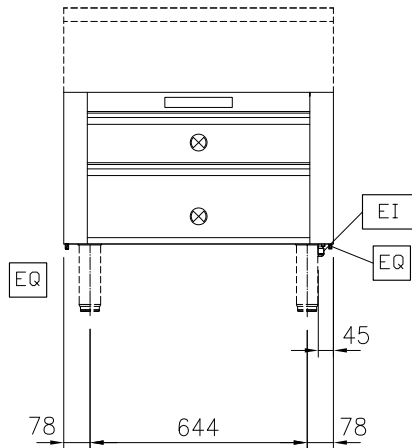

Gamma cottura modulare

thermaline 85 - Base di mantenimento con 2
cassetti, GN, 1 lato operatore

588649 Vano armadiato di mantenimento, 2 cassetti,
(MB0ACAHOBO) GN - 1 lato operatore

Caratteristiche e benefici

- Protezione all'acqua IPX5.
- Tutti i componenti principali possono essere facilmente accessibili dal fronte.
- Il sistema di giunzione tra le apparecchiature senza saldatura THERMODUL permette la rimozione delle unità in caso di sostituzione o di servizio.
- Unità costruita secondo secondo le norme DIN 18860_2 con 70 millimetri di zoccolo.
- [NOT TRANSLATED]

Costruzione

- Top in acciaio inox AISI 304 di 2 mm di spessore.
- Tutte le superfici sono costruite evitando il più possibile zone di accumulo dello sporco per facilitare le operazioni di pulizia.
- Telaio interno in robusto acciaio inox AISI 304 di 2 e 3 mm di spessore
- Stoccaggio dimensionato per contenitori GN1/1.

Approvazione: _____

Fronte

Alto

EI = Connessione elettrica
Lato

Informazioni chiave

Dimensioni esterne, altezza:	
588649 (MB0ACAHOBO)	450 mm
Dimensioni esterne, larghezza:	800 mm
Dimensioni esterne, profondità:	850 mm
Dimensioni vano (larghezza):	650 mm
Dimensioni vano (altezza):	325 mm
Dimensioni vano (profondità):	530 mm
Temperatura Armadio:	30-120 °C
Peso netto:	44 kg