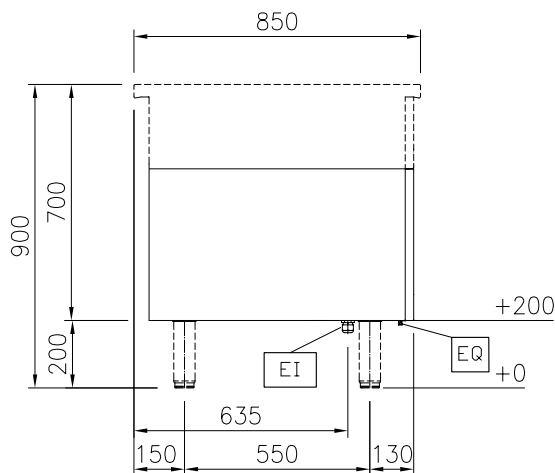

Gamma cottura modulare

thermaline 85 - Base di mantenimento con 2
cassetti, GN, 1 lato operatore

588649 Vano armadiato di mantenimento, 2 cassetti,
(MB0ACAHOBO) GN - 1 lato operatore

Caratteristiche e benefici

- Protezione all'acqua IPX5.
- Tutti i componenti principali possono essere facilmente accessibili dal fronte.
- Il sistema di giunzione tra le apparecchiature senza saldatura THERMODUL permette la rimozione delle unità in caso di sostituzione o di servizio.
- Unità costruita secondo secondo le norme DIN 18860_2 con 70 millimetri di zoccolo.
- [NOT TRANSLATED]

Costruzione

- Top in acciaio inox AISI 304 di 2 mm di spessore.
- Tutte le superfici sono costruite evitando il più possibile zone di accumulo dello sporco per facilitare le operazioni di pulizia.
- Telaio interno in robusto acciaio inox AISI 304 di 2 e 3 mm di spessore
- Stoccaggio dimensionato per contenitori GN1/1.

Approvazione: _____

Fronte

Alto

EI = Connessione elettrica
Lato

Informazioni chiave

Dimensioni esterne, altezza:	
588649 (MB0ACAHOBO)	450 mm
Dimensioni esterne, larghezza:	800 mm
Dimensioni esterne, profondità:	850 mm
Dimensioni vano (larghezza):	650 mm
Dimensioni vano (altezza):	325 mm
Dimensioni vano (profondità):	530 mm
Temperatura Armadio:	30-120 °C
Peso netto:	44 kg