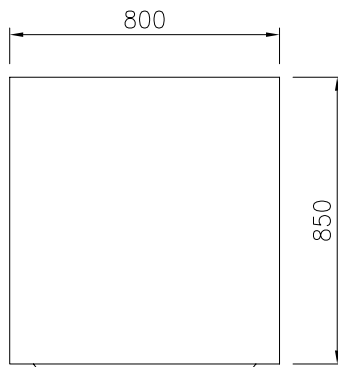

Gamma cottura modulare

thermaline 85 - Base di mantenimento con 2
cassetti, GN, 1 lato operatore

588649 Vano armadiato di mantenimento, 2 cassetti,
(MB0ACAHOBO) GN - 1 lato operatore

Caratteristiche e benefici

Costruzione

- Top in acciaio inox AISI 304 di 2 mm di spessore.
- Tutte le superfici sono costruite evitando il più possibile zone di accumulo dello sporco per facilitare le operazioni di pulizia.
- Telaio interno in robusto acciaio inox AISI 304 di 2 e 3 mm di spessore
- Stoccaggio dimensionato per contenitori GN1/1.

Approvazione: _____

Fronte

Alto

EI = Connessione elettrica
Lato

Informazioni chiave

Dimensioni esterne, altezza:	
588649 (MB0ACAHOBO)	450 mm
Dimensioni esterne, larghezza:	800 mm
Dimensioni esterne, profondità:	850 mm
Dimensioni vano (larghezza):	650 mm
Dimensioni vano (altezza):	325 mm
Dimensioni vano (profondità):	530 mm
Temperatura Armadio:	30-120 °C
Peso netto:	44 kg