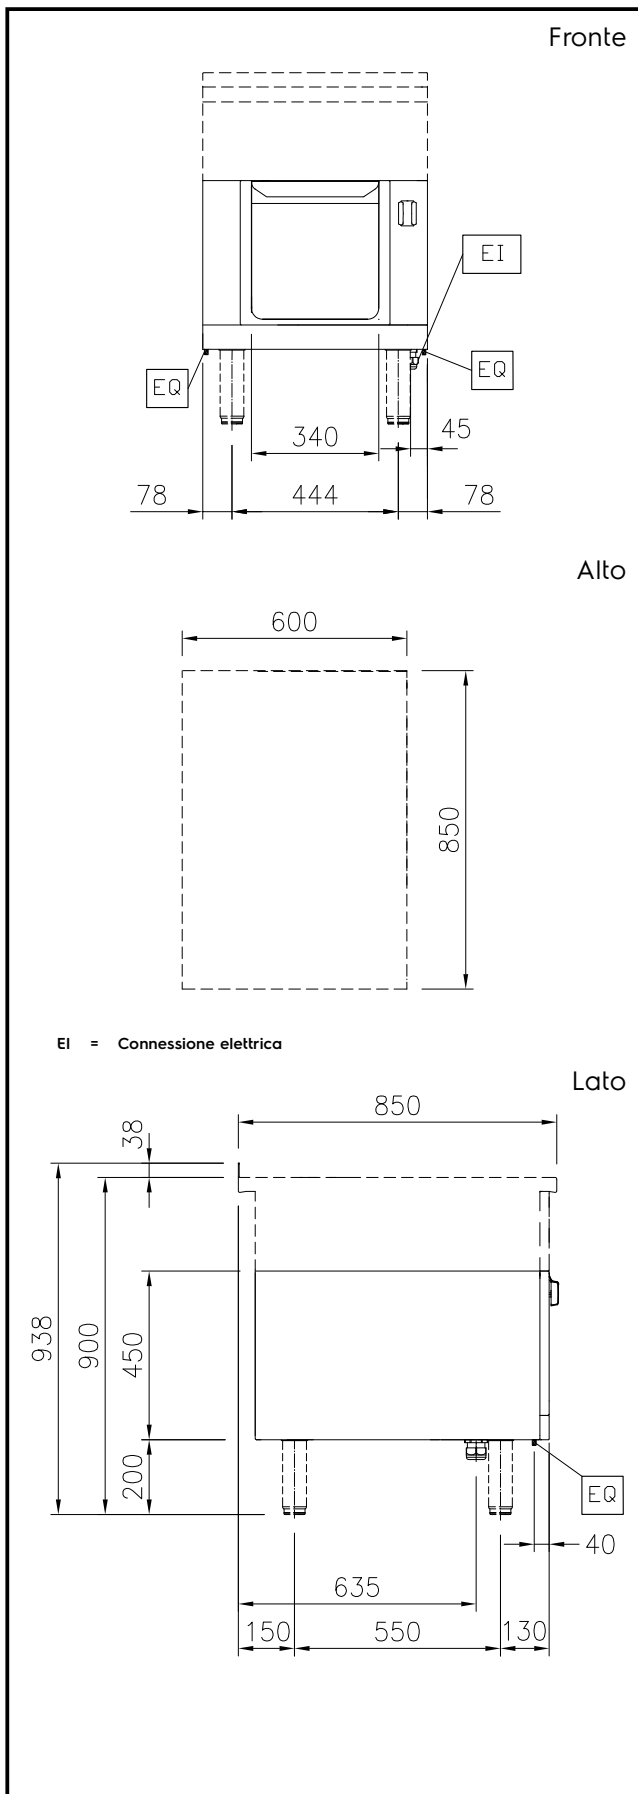

Gamma cottura modulare

thermaline 85 - Base armadiata calda 600 mm, 1 porta, GN, 1 lato operatore (H2)

588652 Vano caldo elettrico, 1 porta, GN - igiene
(MB4GCAFOAO) H2 - 1 lato operatore - L= 600mm

Caratteristiche e benefici

- Protezione all'acqua IPX5.
- Tutti i componenti principali possono essere facilmente accessibili dal fronte.
- Il sistema di giunzione tra le apparecchiature senza saldatura THERMODUL permette la rimozione delle unità in caso di sostituzione o di servizio.
- Temperatura impostabile attraverso un termostato per soddisfare le diverse esigenze di mantenimento. Temperatura massima 110 °C.
- Unità costruita secondo secondo le norme DIN 18860_2 con 70 millimetri di zoccolo.

Costruzione

- Top in acciaio inox AISI 304 di 2 mm di spessore.
- Tutte le superfici sono costruite evitando il più possibile zone di accumulo dello sporco per facilitare le operazioni di pulizia.
- Telaio interno in robusto acciaio inox AISI 304 di 2 e 3 mm di spessore
- Stoccaggio dimensionato per contenitori GN1/1.

Approvazione: _____

Informazioni chiave

Dimensioni esterne, altezza:	
588652 (MB4GCAFOAO)	450 mm
Dimensioni esterne, larghezza:	600 mm
Dimensioni esterne, profondità:	850 mm
Dimensioni vano (larghezza):	340 mm
Dimensioni vano (altezza):	330 mm
Dimensioni vano (profondità):	715 mm
Temperatura Armadio:	30-110 °C
Peso netto:	23 kg