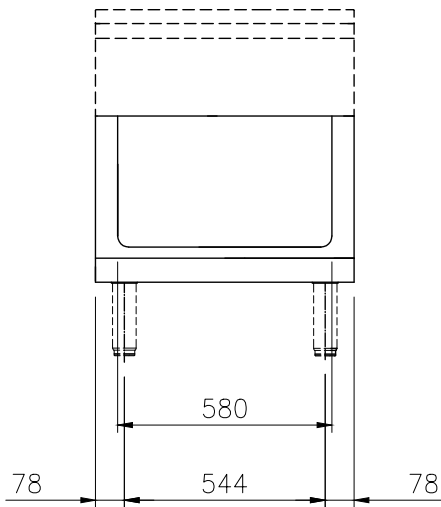

Gamma cottura modulare

thermaline 85 - Base aperta 700 mm, GN, 1 lato
operatore (H2)

588659 Vano aperto, GN - igiene H2 - 1 lato
(MB1BCAG000) operatore - L= 700mm

Caratteristiche e benefici

- Tutti i componenti principali possono essere facilmente accessibili dal fronte.
- Il sistema di giunzione tra le apparecchiature senza saldatura THERMODUL permette la rimozione delle unità in caso di sostituzione o di servizio.
- Protezione all'acqua IPX5.
- Unità costruita secondo secondo le norme DIN 18860_2 con 70 millimetri di zoccolo.

Costruzione

- Vano per lo stoccaggio di bacinelle GN 1/1 sulla base dell'apparecchiatura
- Base aperta con profilo igienico caratterizzato da bordi rotondi di grandi dimensioni.
- Top in acciaio inox AISI 304 di 2 mm di spessore.
- Tutte le superfici sono costruite evitando il più possibile zone di accumulo dello sporco per facilitare le operazioni di pulizia.
- Telaio interno in robusto acciaio inox AISI 304 di 2 e 3 mm di spessore

Approvazione: _____

Fronte

Alto

Lato

Informazioni chiave

Dimensioni esterne, altezza:	
588659 (MB1BCAG000)	450 mm
Dimensioni esterne, larghezza:	700 mm
Dimensioni esterne, profondità:	850 mm
Dimensioni vano (larghezza):	580 mm
Dimensioni vano (altezza):	330 mm
Dimensioni vano (profondità):	740 mm
Peso netto:	20 kg