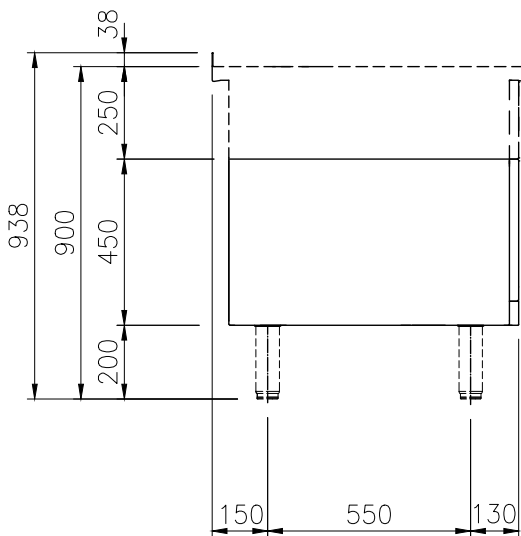

Gamma cottura modulare

thermaline 85 - Base aperta 700 mm, GN, 1 lato
operatore (H2)

588659 Vano aperto, GN - igiene H2 - 1 lato
(MB1BCAG000) operatore - L= 700mm

Caratteristiche e benefici

- Tutti i componenti principali possono essere facilmente accessibili dal fronte.
- Il sistema di giunzione tra le apparecchiature senza saldatura THERMODUL permette la rimozione delle unità in caso di sostituzione o di servizio.
- Protezione all'acqua IPX5.
- Unità costruita secondo secondo le norme DIN 18860_2 con 70 millimetri di zoccolo.

Costruzione

- Vano per lo stoccaggio di bacinelle GN 1/1 sulla base dell'apparecchiatura
- Base aperta con profilo igienico caratterizzato da bordi rotondi di grandi dimensioni.
- Top in acciaio inox AISI 304 di 2 mm di spessore.
- Tutte le superfici sono costruite evitando il più possibile zone di accumulo dello sporco per facilitare le operazioni di pulizia.
- Telaio interno in robusto acciaio inox AISI 304 di 2 e 3 mm di spessore

Approvazione: _____

Fronte

Alto

Lato

Informazioni chiave

Dimensioni esterne, altezza:	
588659 (MB1BCAG000)	450 mm
Dimensioni esterne, larghezza:	700 mm
Dimensioni esterne, profondità:	850 mm
Dimensioni vano (larghezza):	580 mm
Dimensioni vano (altezza):	330 mm
Dimensioni vano (profondità):	740 mm
Peso netto:	20 kg