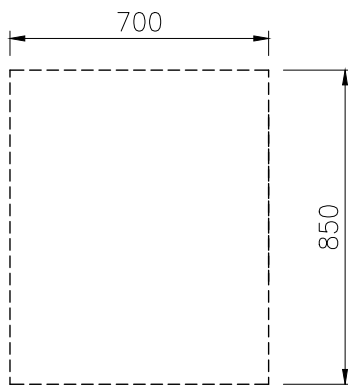

Gamma cottura modulare

thermaline 85 - Base aperta 700 mm, GN, 1 lato
operatore (H2)

588659 Vano aperto, GN - igiene H2 - 1 lato
(MB1BCAG000) operatore - L= 700mm

Caratteristiche e benefici

- Tutti i componenti principali possono essere facilmente accessibili dal fronte.
- Il sistema di giunzione tra le apparecchiature senza saldatura THERMODUL permette la rimozione delle unità in caso di sostituzione o di servizio.
- Protezione all'acqua IPX5.
- Unità costruita secondo secondo le norme DIN 18860_2 con 70 millimetri di zoccolo.

Costruzione

- Vano per lo stoccaggio di bacinelle GN 1/1 sulla base dell'apparecchiatura
- Base aperta con profilo igienico caratterizzato da bordi rotondi di grandi dimensioni.
- Top in acciaio inox AISI 304 di 2 mm di spessore.
- Tutte le superfici sono costruite evitando il più possibile zone di accumulo dello sporco per facilitare le operazioni di pulizia.
- Telaio interno in robusto acciaio inox AISI 304 di 2 e 3 mm di spessore

Approvazione: _____

Fronte

Alto

Lato

Informazioni chiave

Dimensioni esterne, altezza:	
588659 (MB1BCAG000)	450 mm
Dimensioni esterne, larghezza:	700 mm
Dimensioni esterne, profondità:	850 mm
Dimensioni vano (larghezza):	580 mm
Dimensioni vano (altezza):	330 mm
Dimensioni vano (profondità):	740 mm
Peso netto:	20 kg